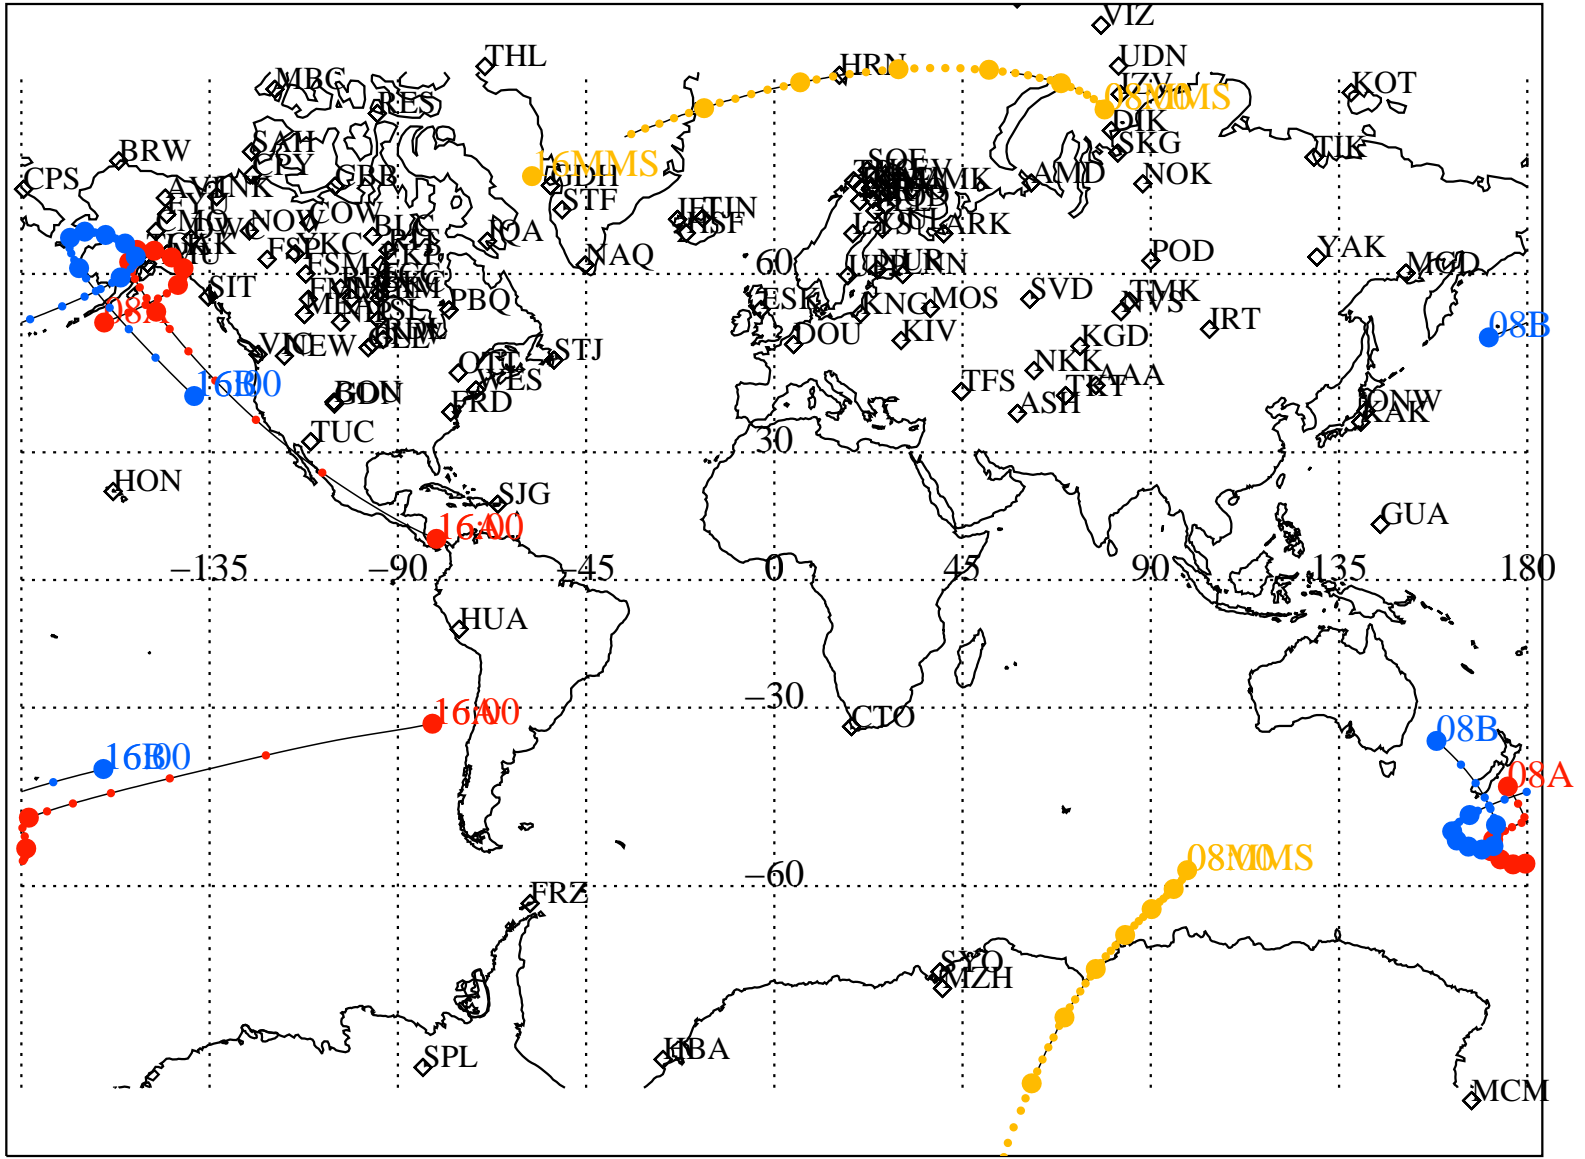

ALE  
**HELIO S/C ORBITS 2016 293 (10/19) 08:00 to 2016 293 (10/19) 16:00**

RBSPA-A, RBSPB-B, CNOFS-CN, MMS1-MMS,

16MMS