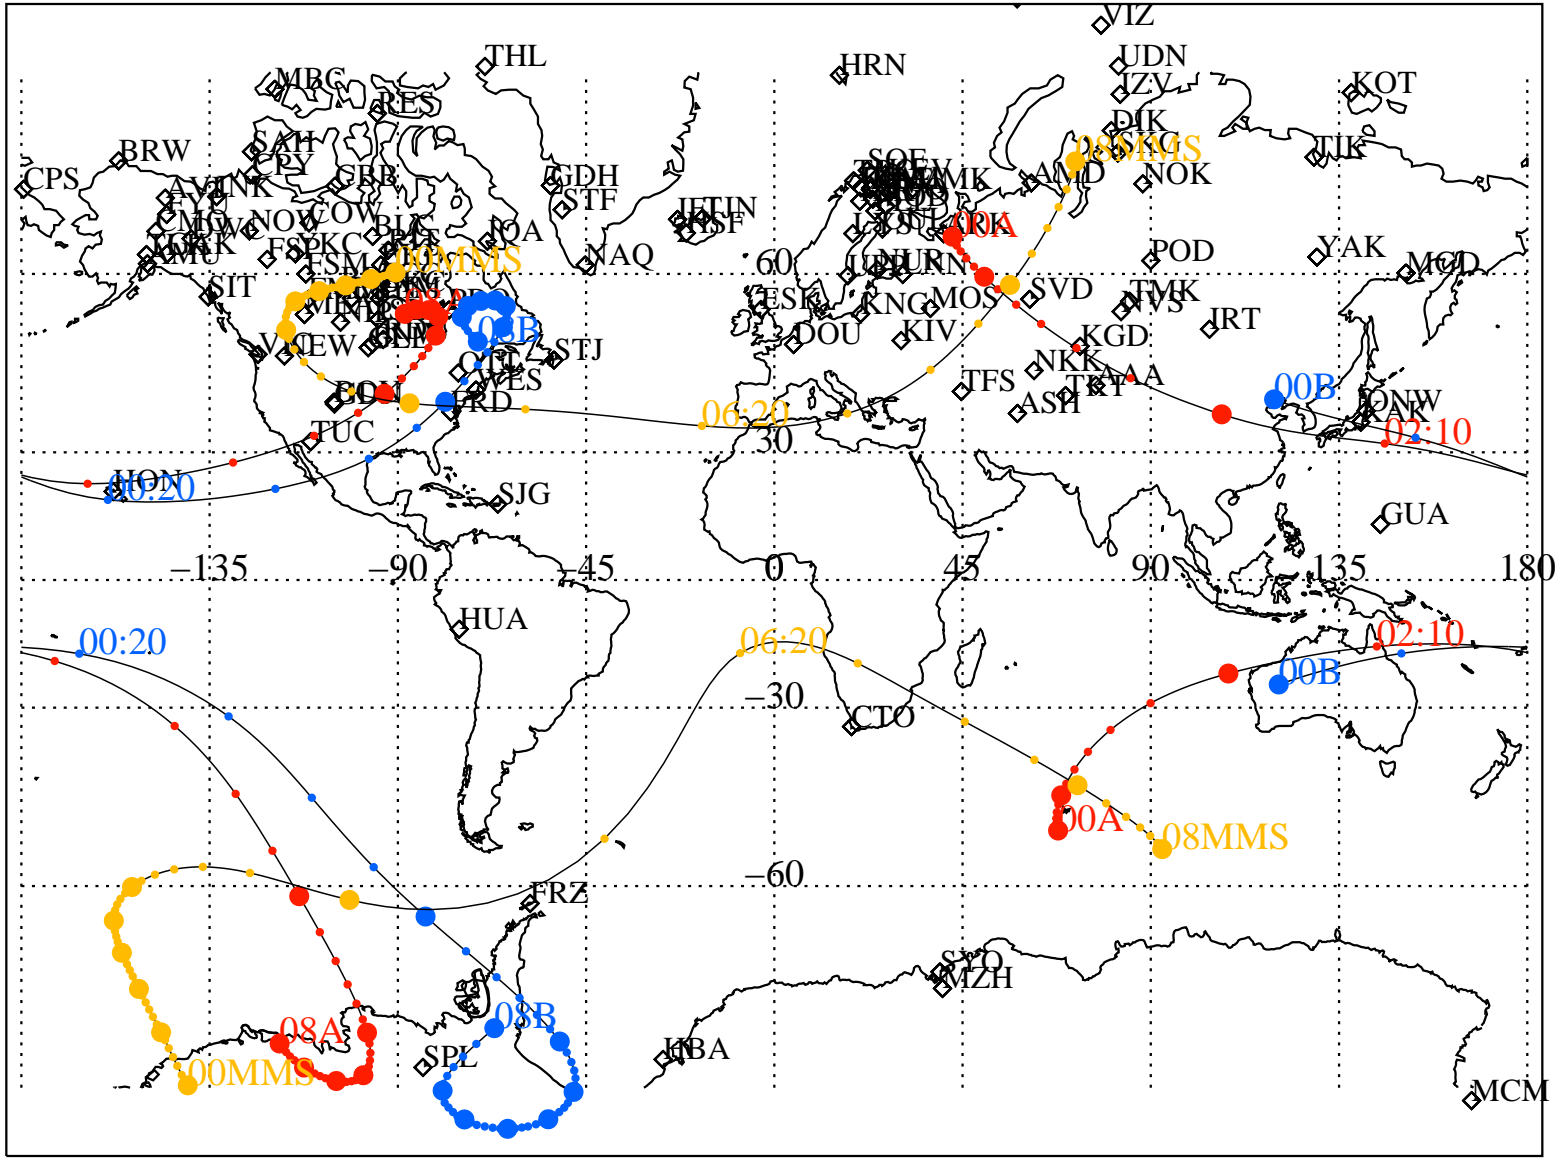

ALE
HELIO S/C ORBITS 2016 285 (10/11) 00:00 to 2016 285 (10/11) 08:00

RBSPA-A, RBSPB-B, CNOFS-CN, MMS1-MMS,