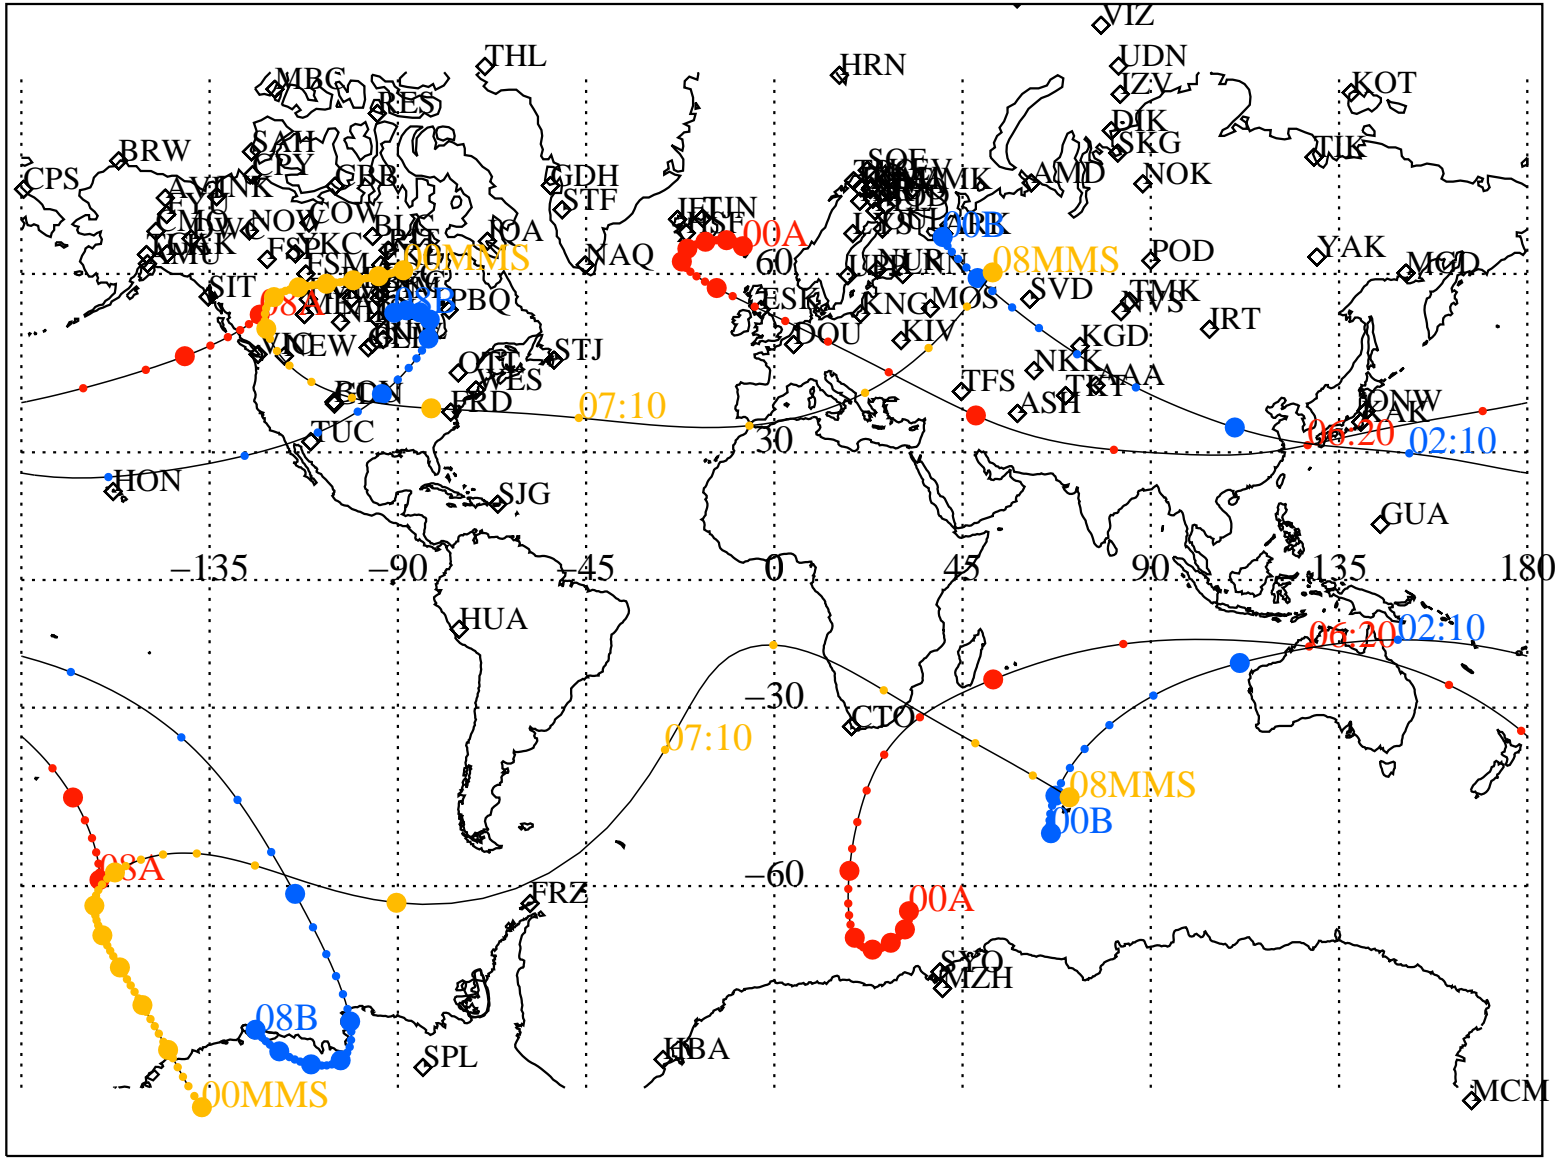

ALE  
**HELIO S/C ORBITS 2016 277 (10/03) 00:00 to 2016 277 (10/03) 08:00**

RBSPA-A, RBSPB-B, CNOFS-CN, MMS1-MMS,