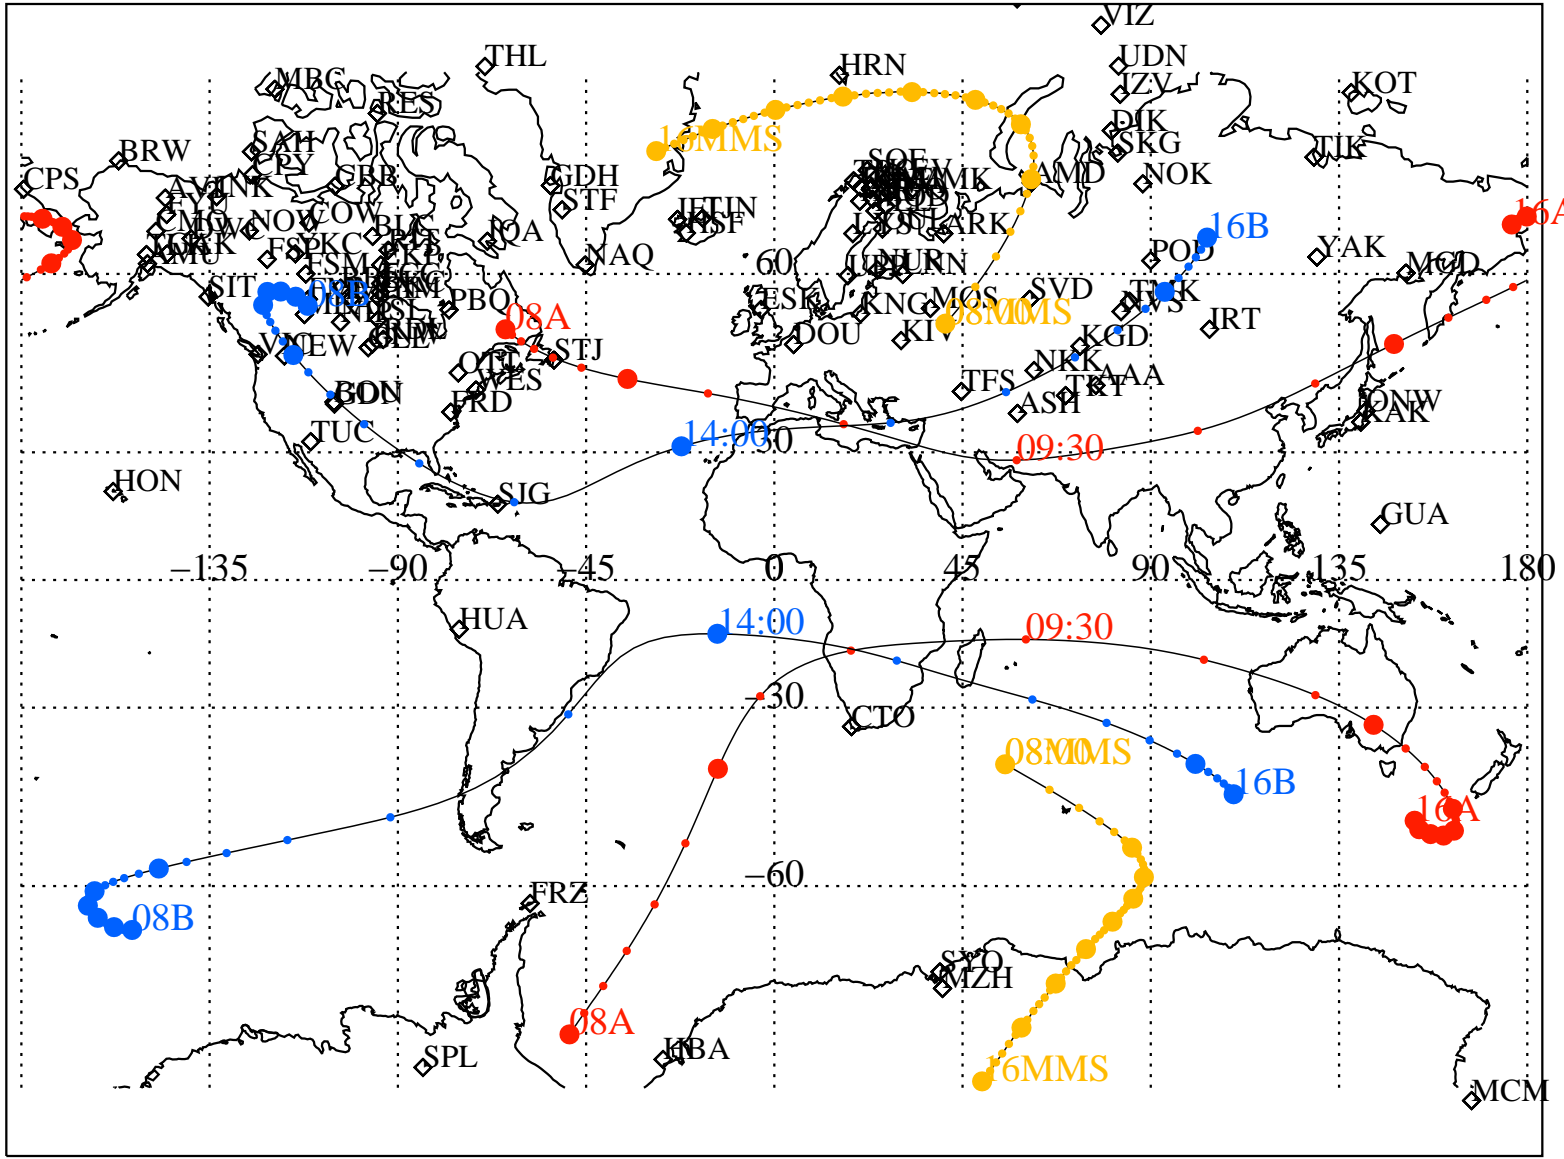

ALE
HELIO S/C ORBITS 2016 275 (10/01) 08:00 to 2016 275 (10/01) 16:00

RBSPA-A, RBSPB-B, CNOFS-CN, MMS1-MMS,