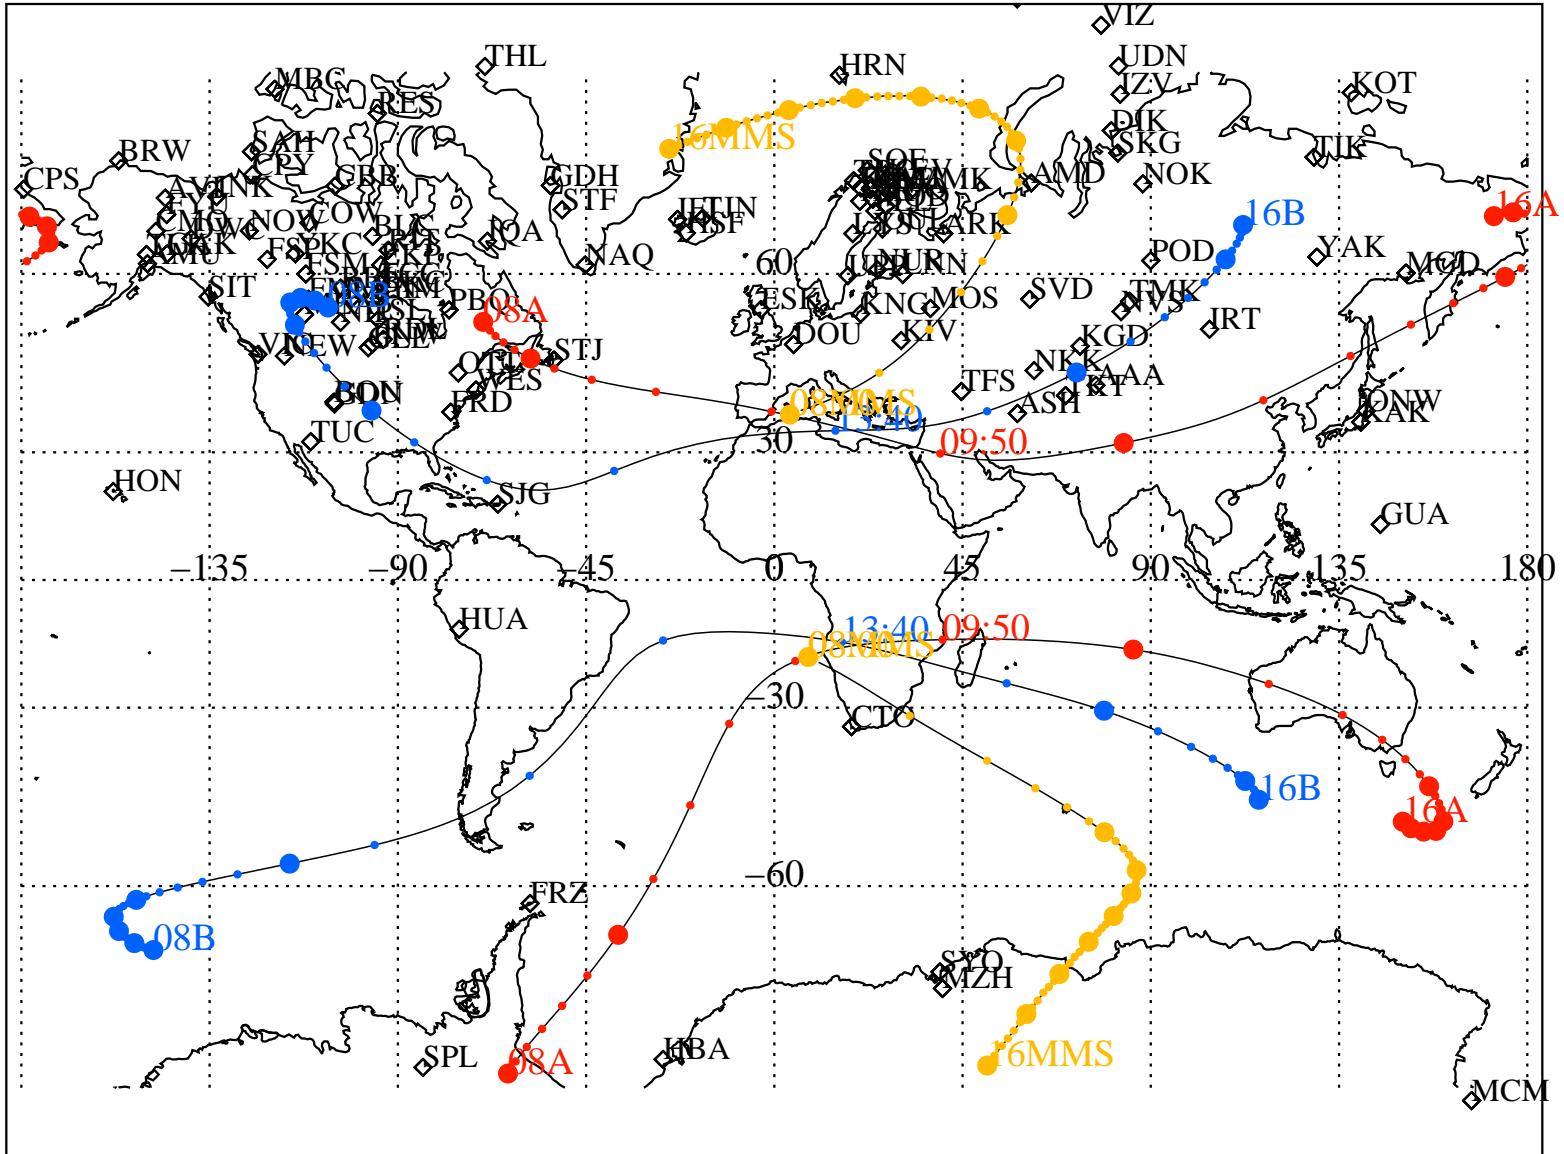

ALE
HELIO S/C ORBITS 2016 272 (09/28) 08:00 to 2016 272 (09/28) 16:00

RBSPA-A, RBSPB-B, CNOFS-CN, MMS1-MMS,