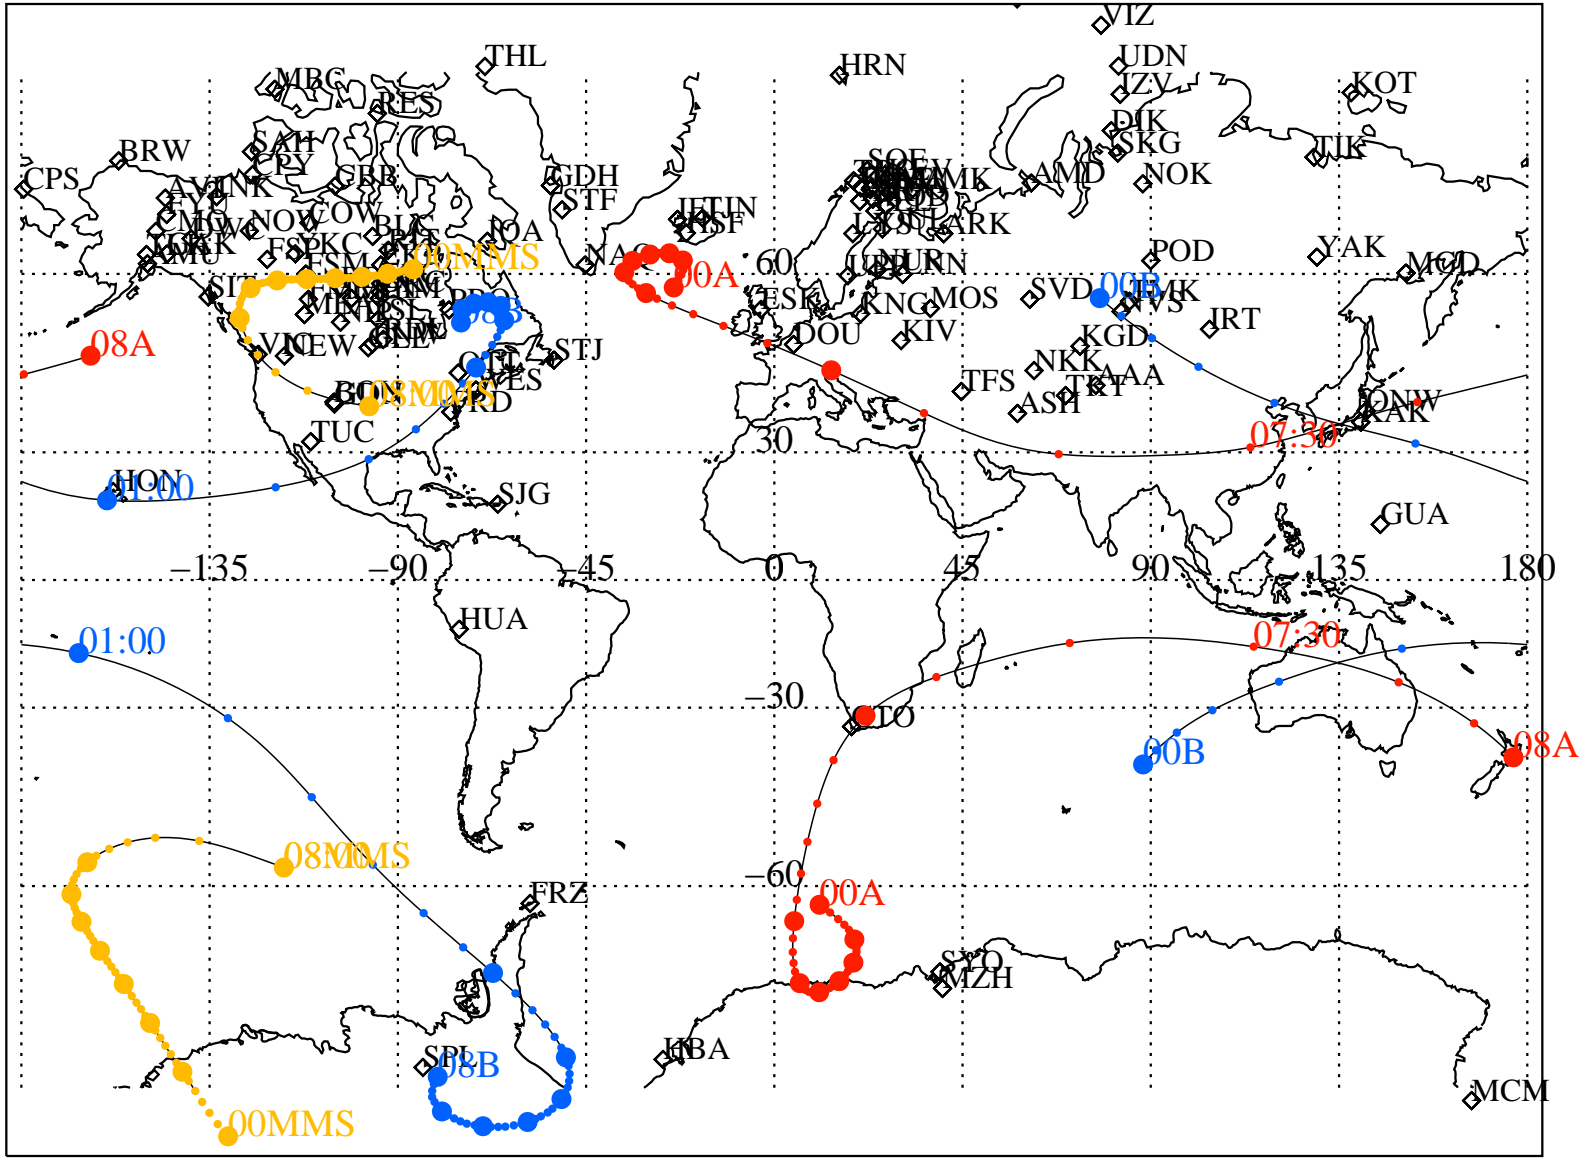

ALE
HELIO S/C ORBITS 2016 268 (09/24) 00:00 to 2016 268 (09/24) 08:00

RBSPA-A, RBSPB-B, CNOFS-CN, MMS1-MMS,