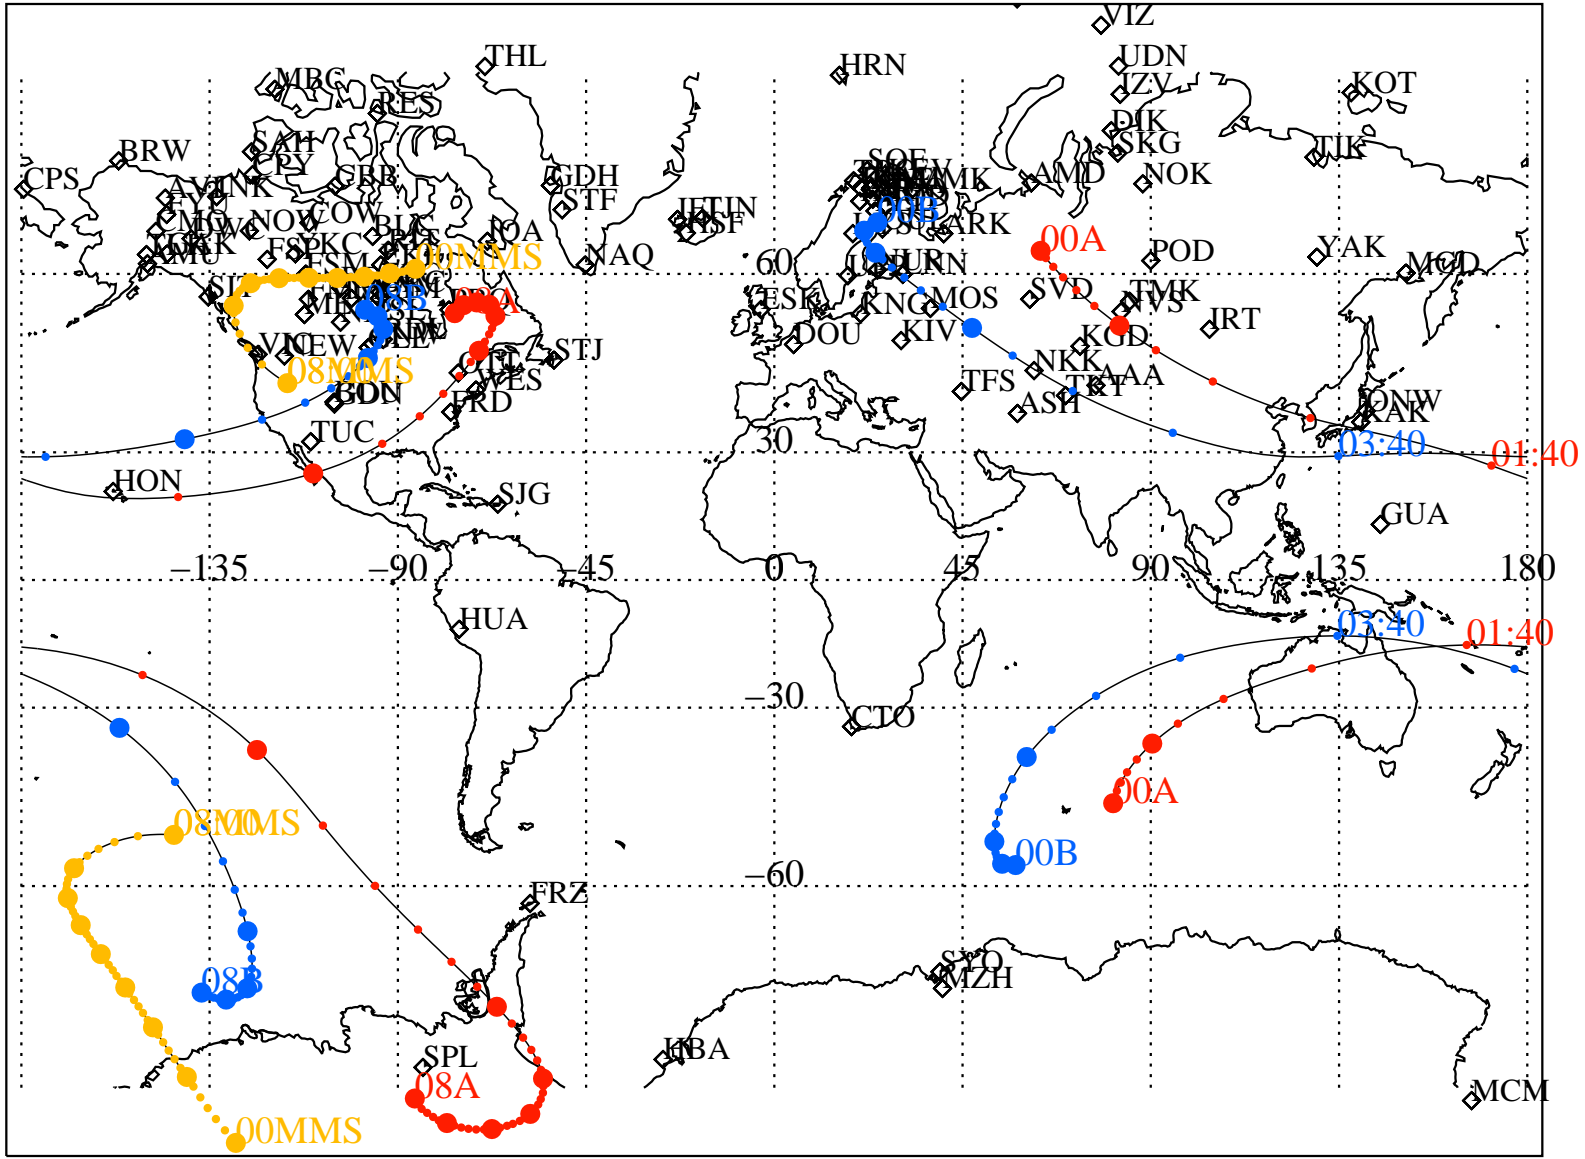

ALE
HELIO S/C ORBITS 2016 266 (09/22) 00:00 to 2016 266 (09/22) 08:00

RBSPA-A, RBSPB-B, CNOFS-CN, MMS1-MMS,