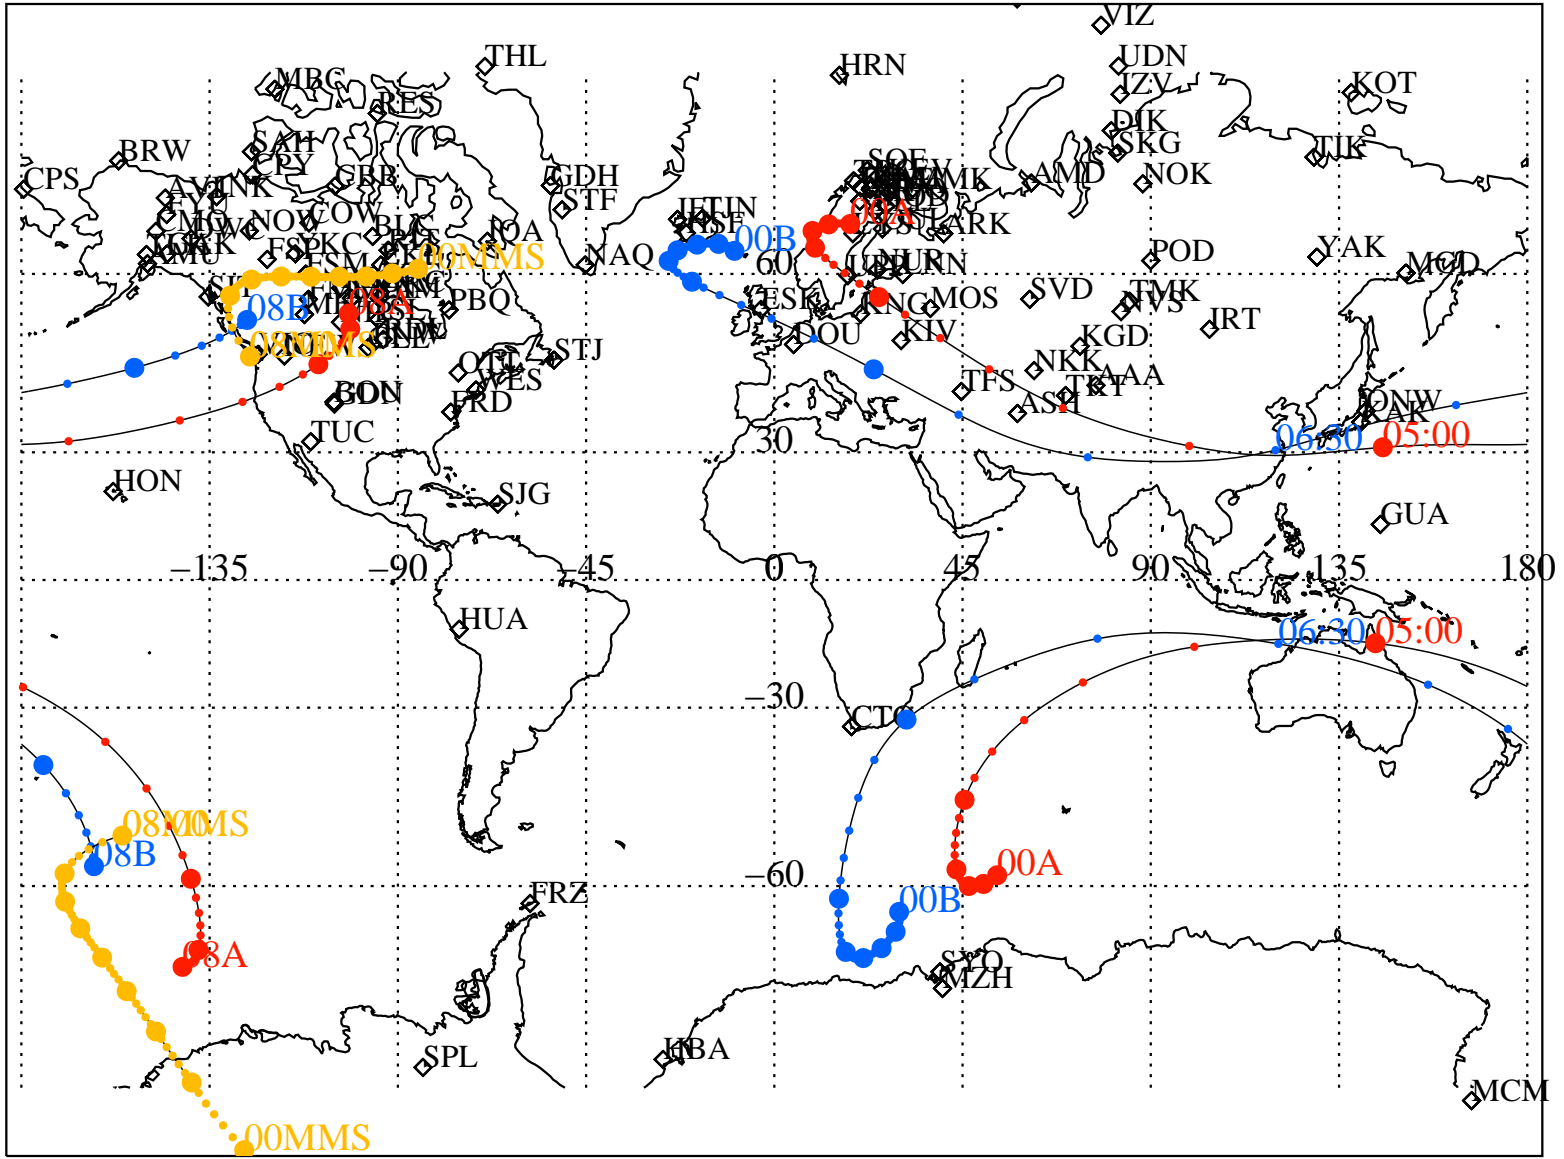

ALE  
**HELIO S/C ORBITS 2016 264 (09/20) 00:00 to 2016 264 (09/20) 08:00**

RBSPA-A, RBSPB-B, CNOFS-CN, MMS1-MMS,