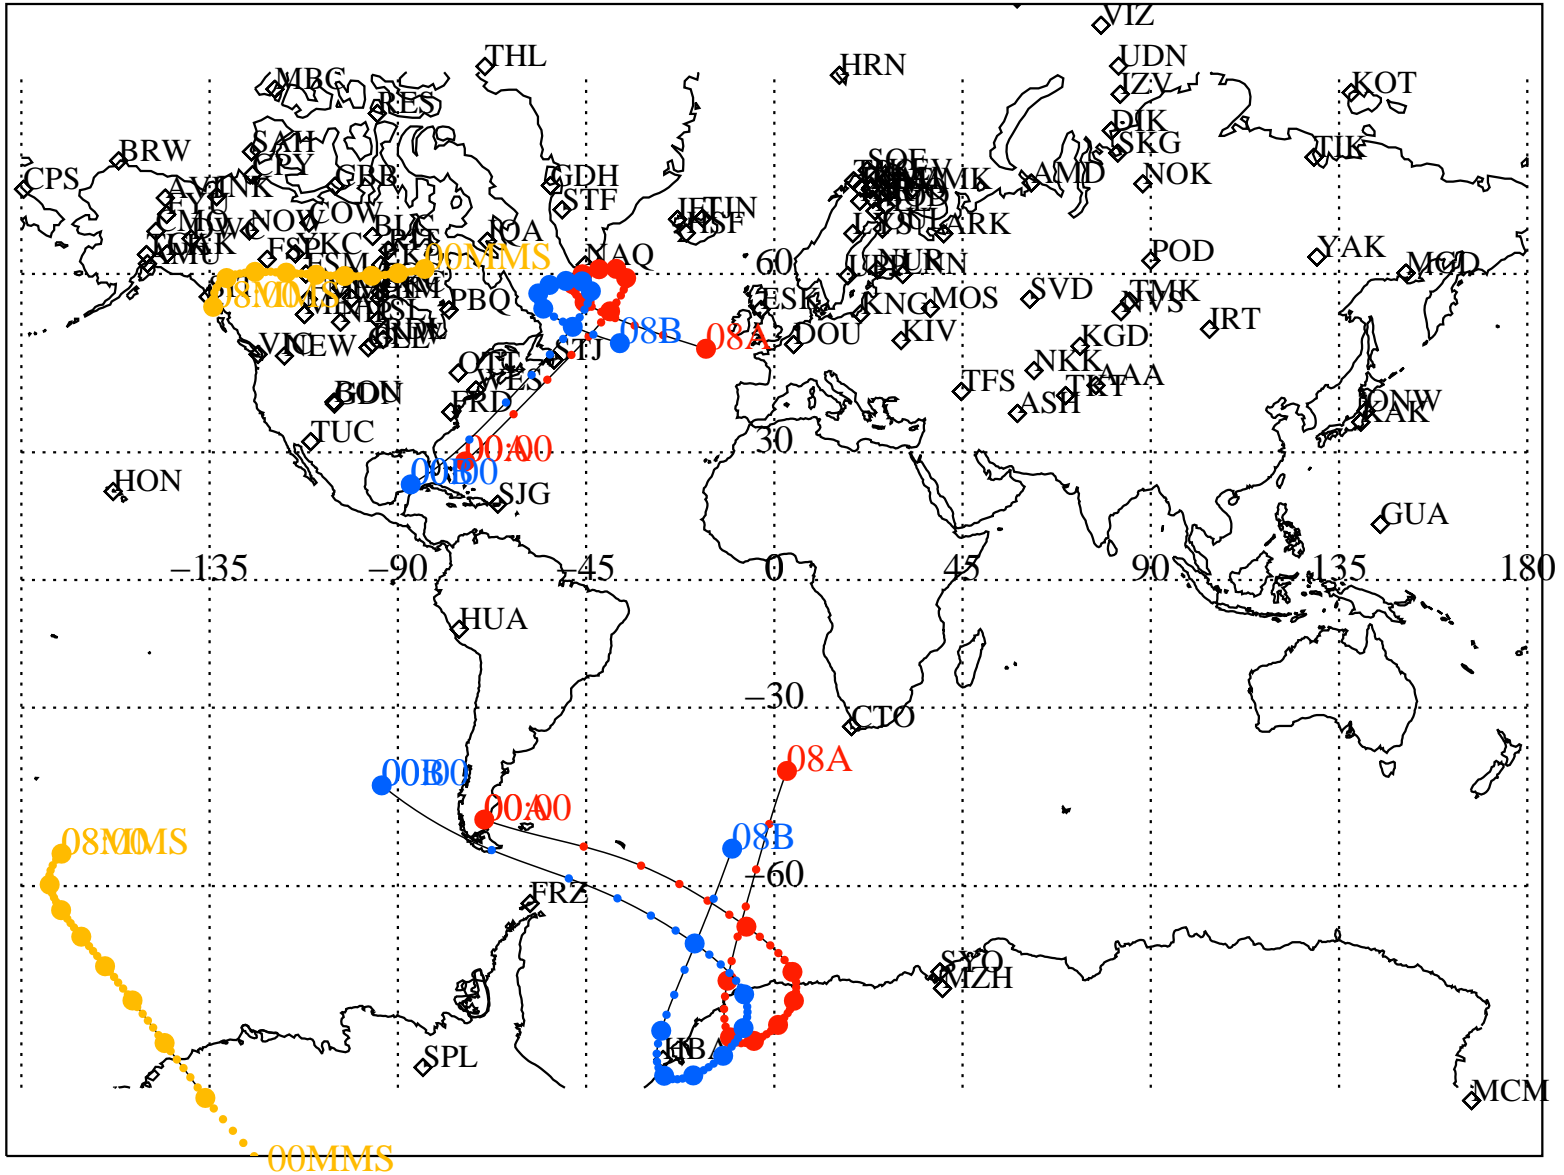

ALE
HELIO S/C ORBITS 2016 259 (09/15) 00:00 to 2016 259 (09/15) 08:00

RBSPA-A, RBSPB-B, CNOFS-CN, MMS1-MMS,