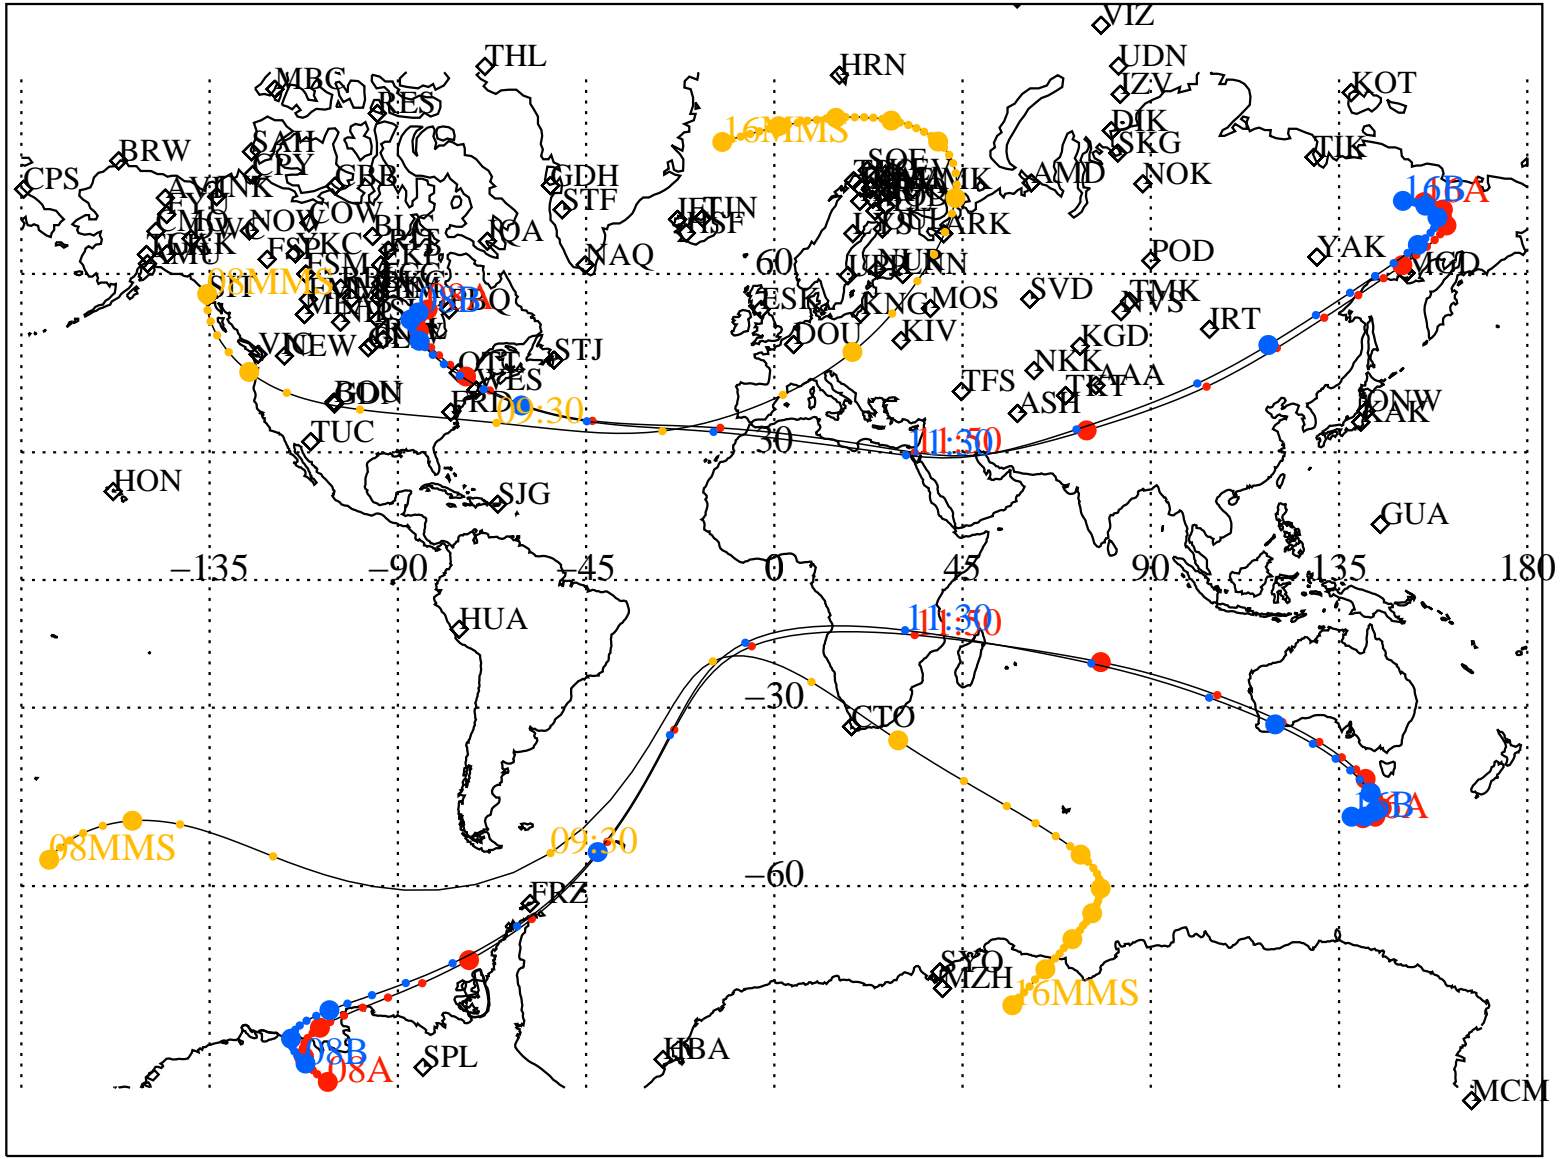

ALE  
**HELIO S/C ORBITS 2016 257 (09/13) 08:00 to 2016 257 (09/13) 16:00**

RBSPA-A, RBSPB-B, CNOFS-CN, MMS1-MMS,