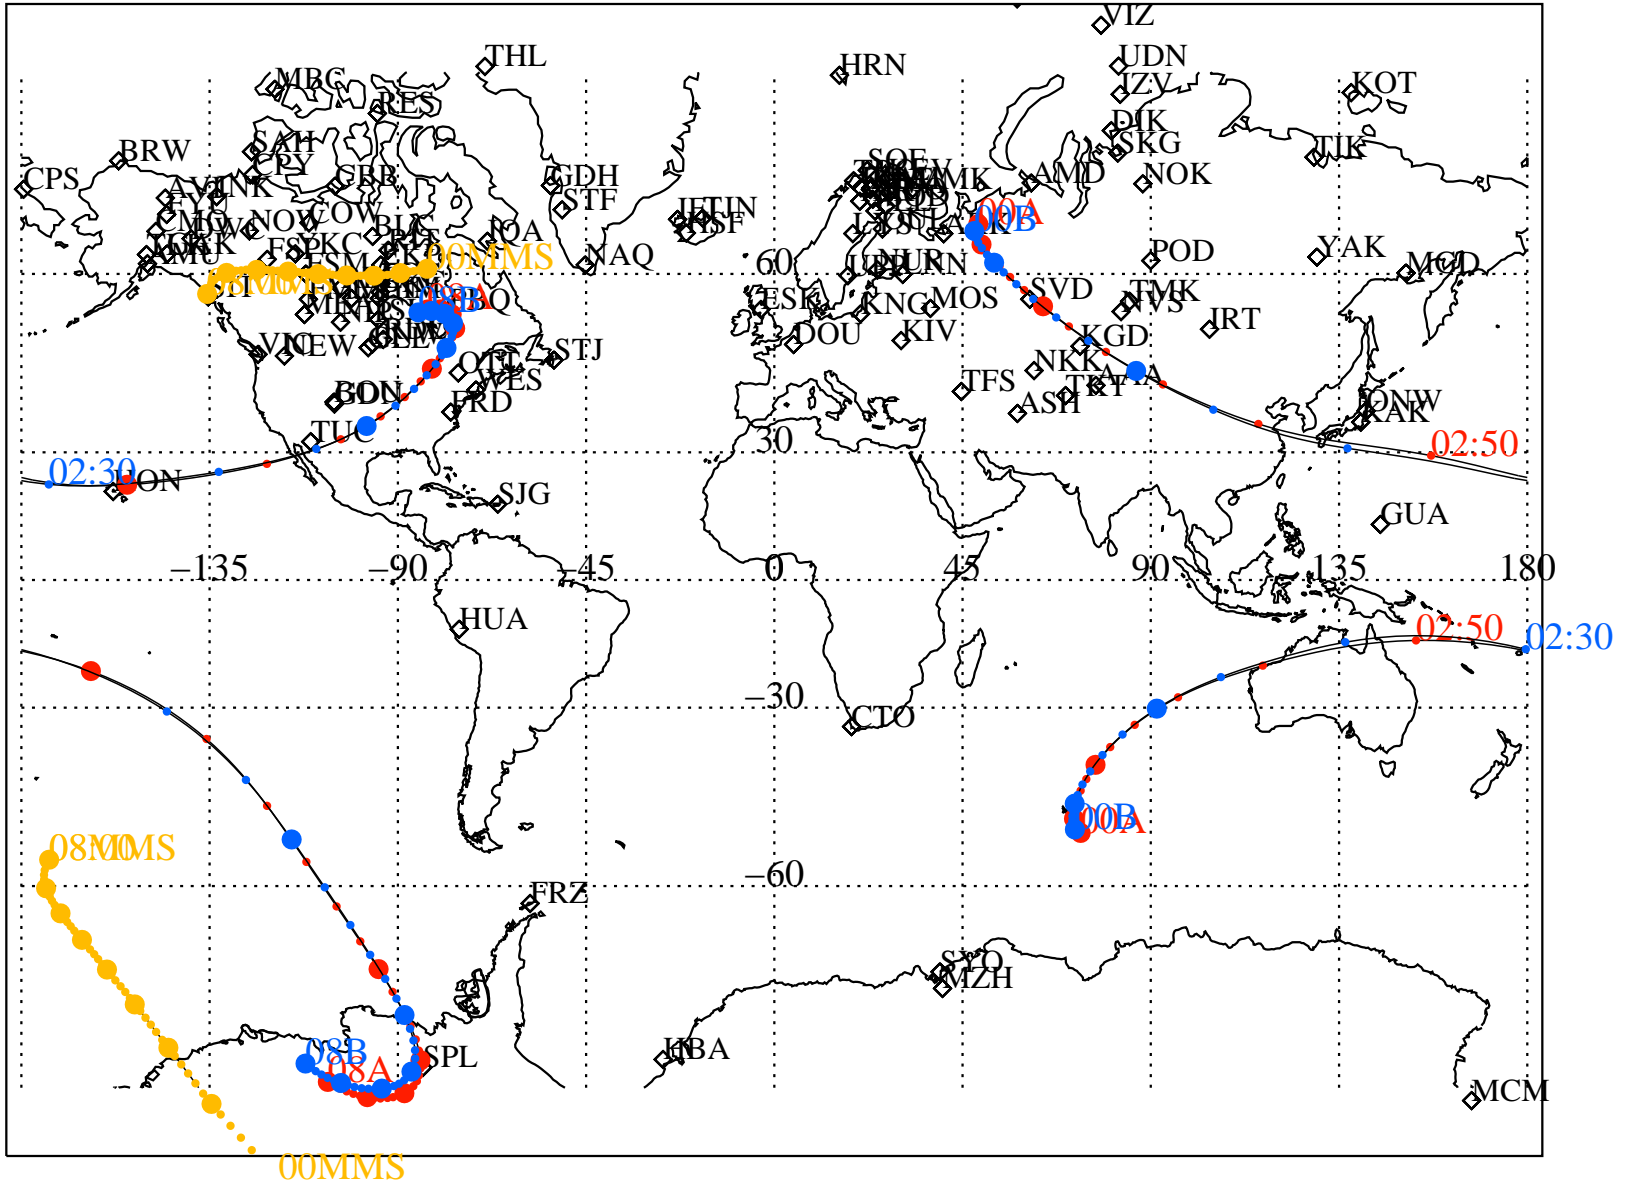

ALE
HELIO S/C ORBITS 2016 257 (09/13) 00:00 to 2016 257 (09/13) 08:00

RBSPA-A, RBSPB-B, CNOFS-CN, MMS1-MMS,