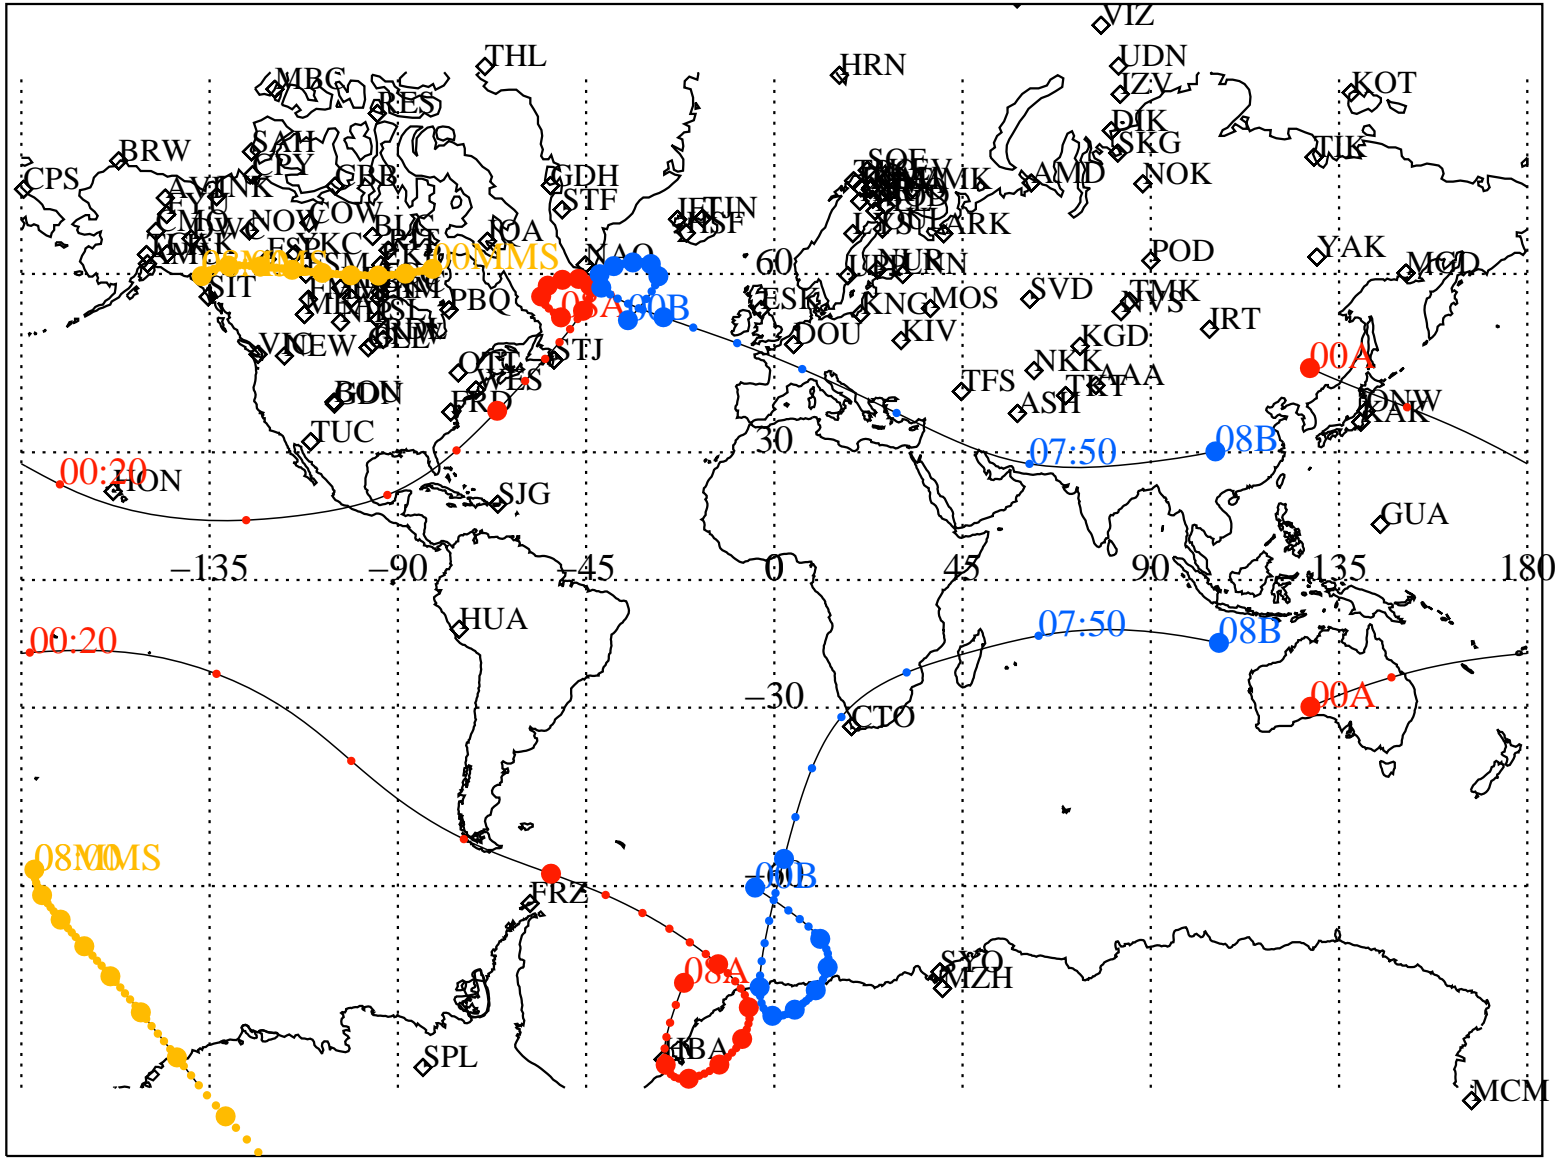

ALE
 HELIO S/C ORBITS 2016 253 (09/09) 00:00 to 2016 253 (09/09) 08:00

00MMS

RBSPA-A, RBSPB-B, CNOFS-CN, MMS1-MMS,