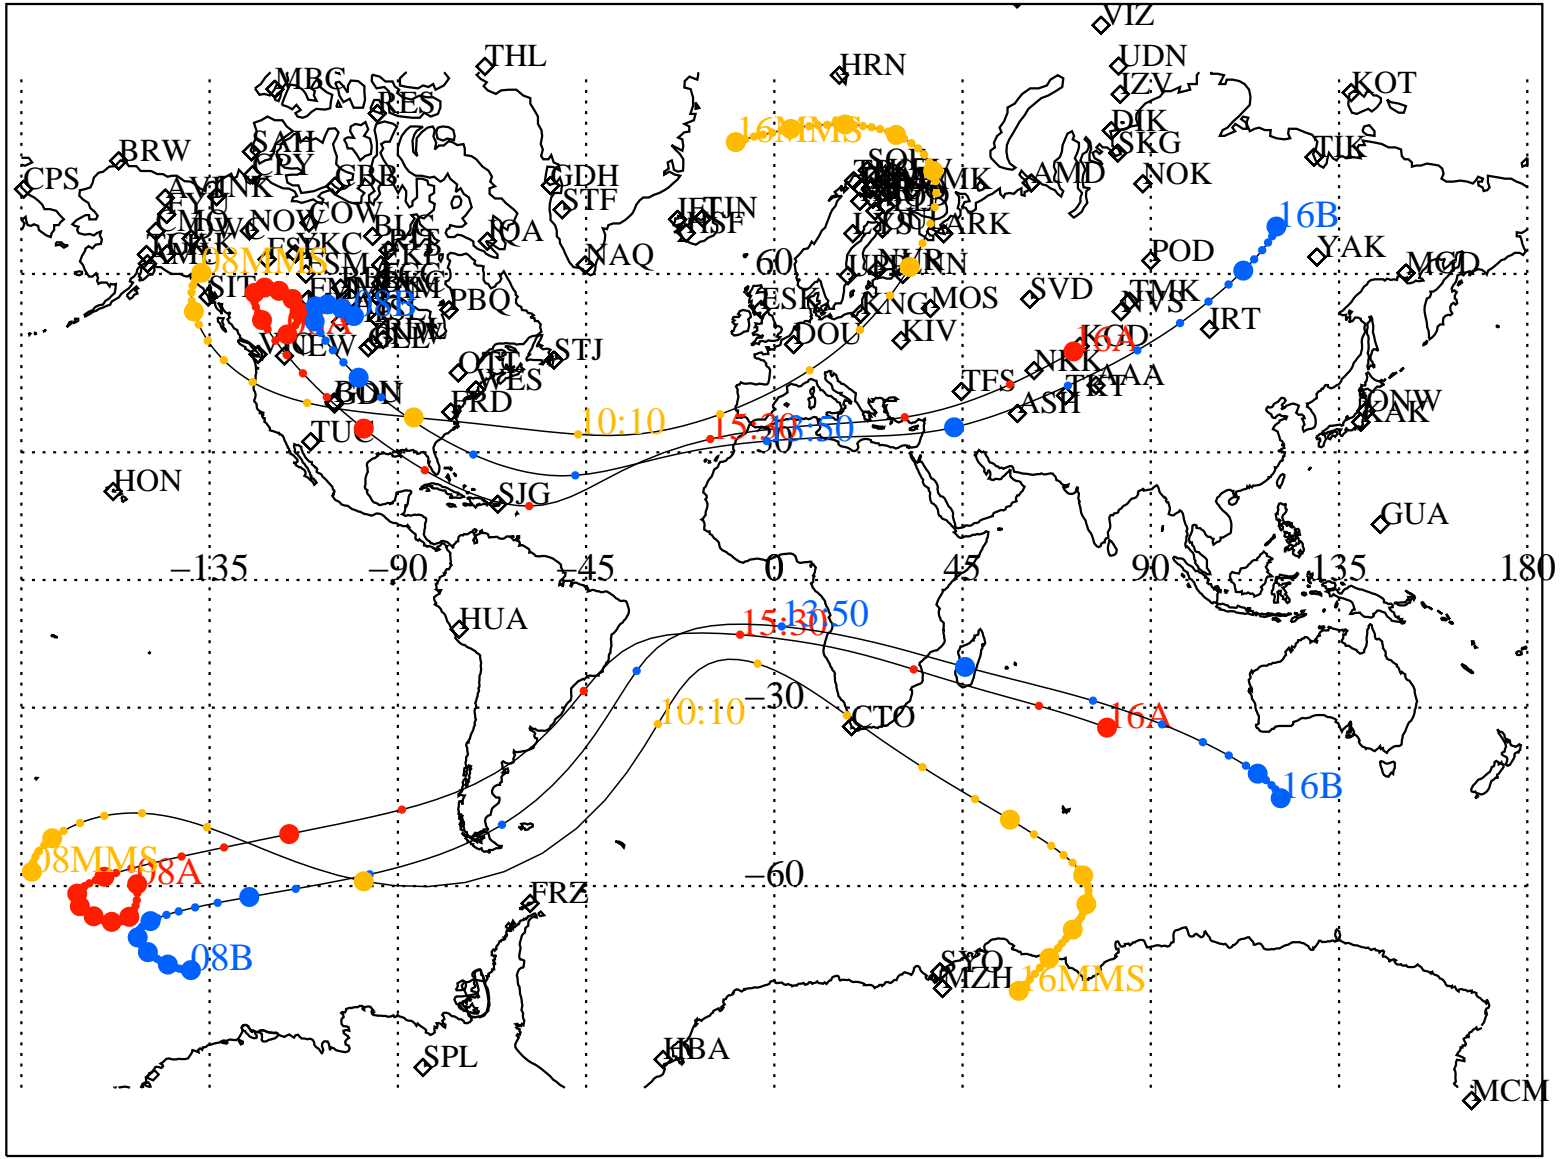

ALE  
 HELIO S/C ORBITS 2016 252 (09/08) 08:00 to 2016 252 (09/08) 16:00

RBSPA-A, RBSPB-B, CNOFS-CN, MMS1-MMS,