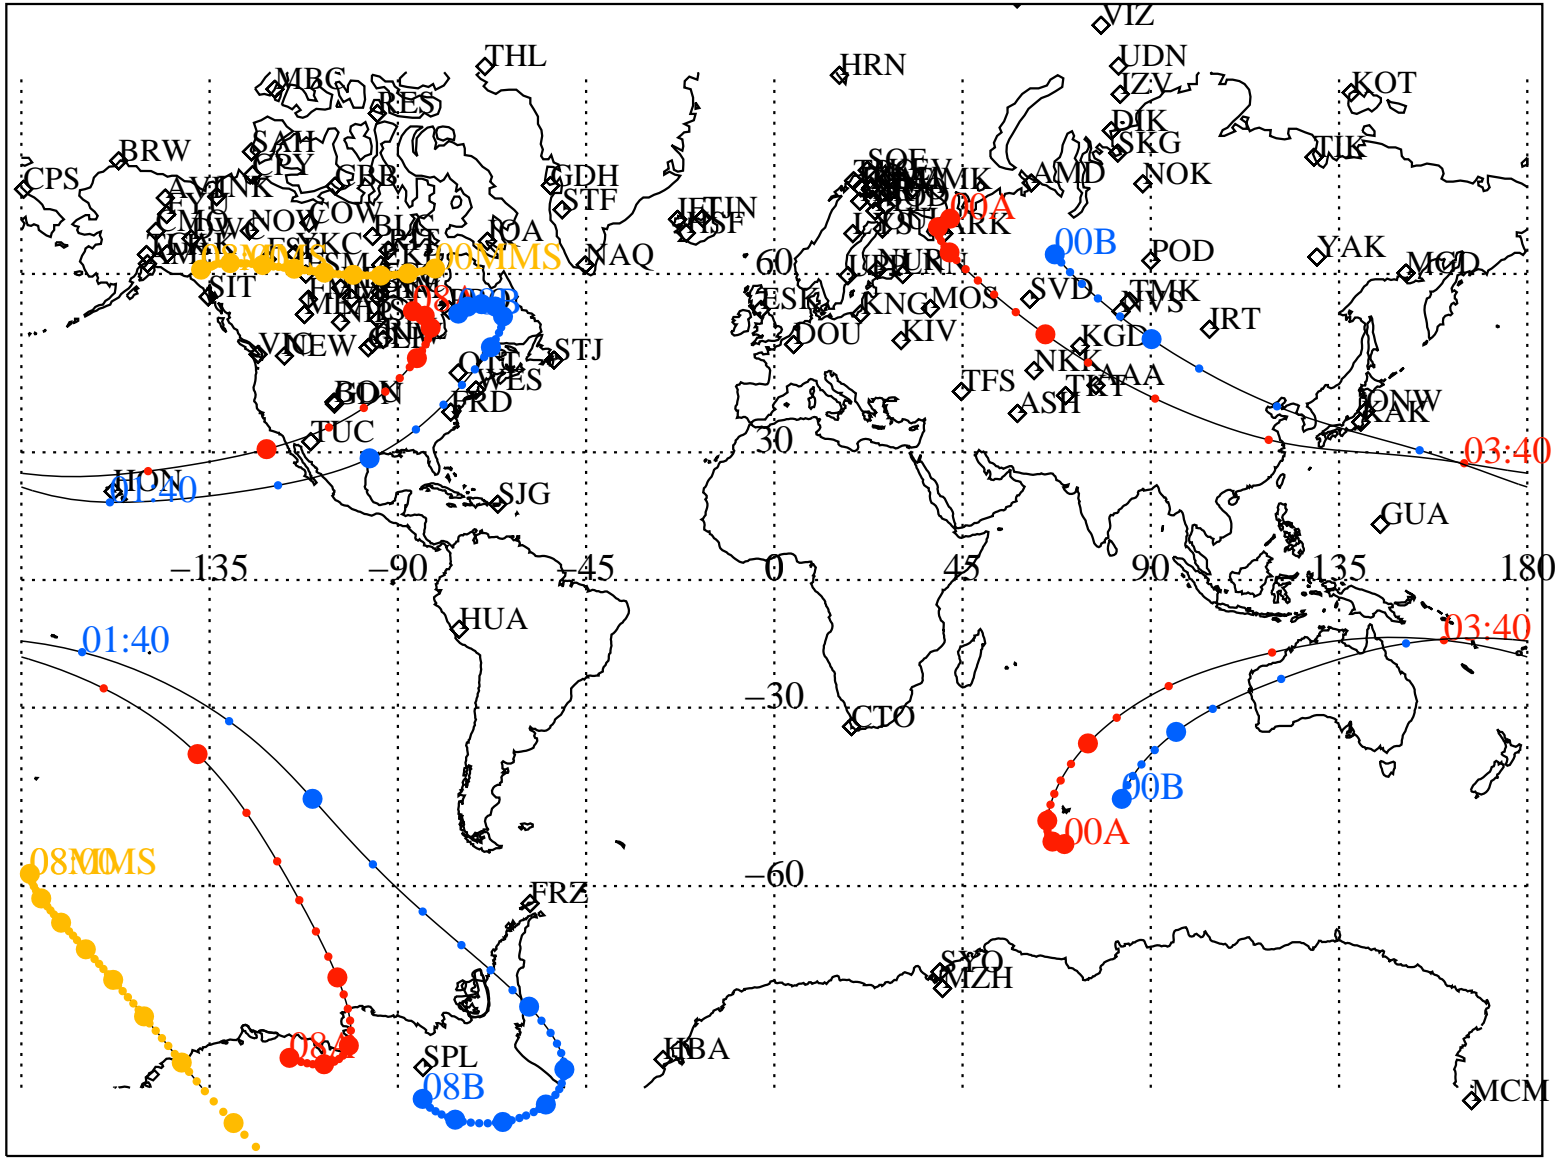

ALE  
**HELIO S/C ORBITS 2016 251 (09/07) 00:00 to 2016 251 (09/07) 08:00**

00MMS

RBSPA-A, RBSPB-B, CNOFS-CN, MMS1-MMS,