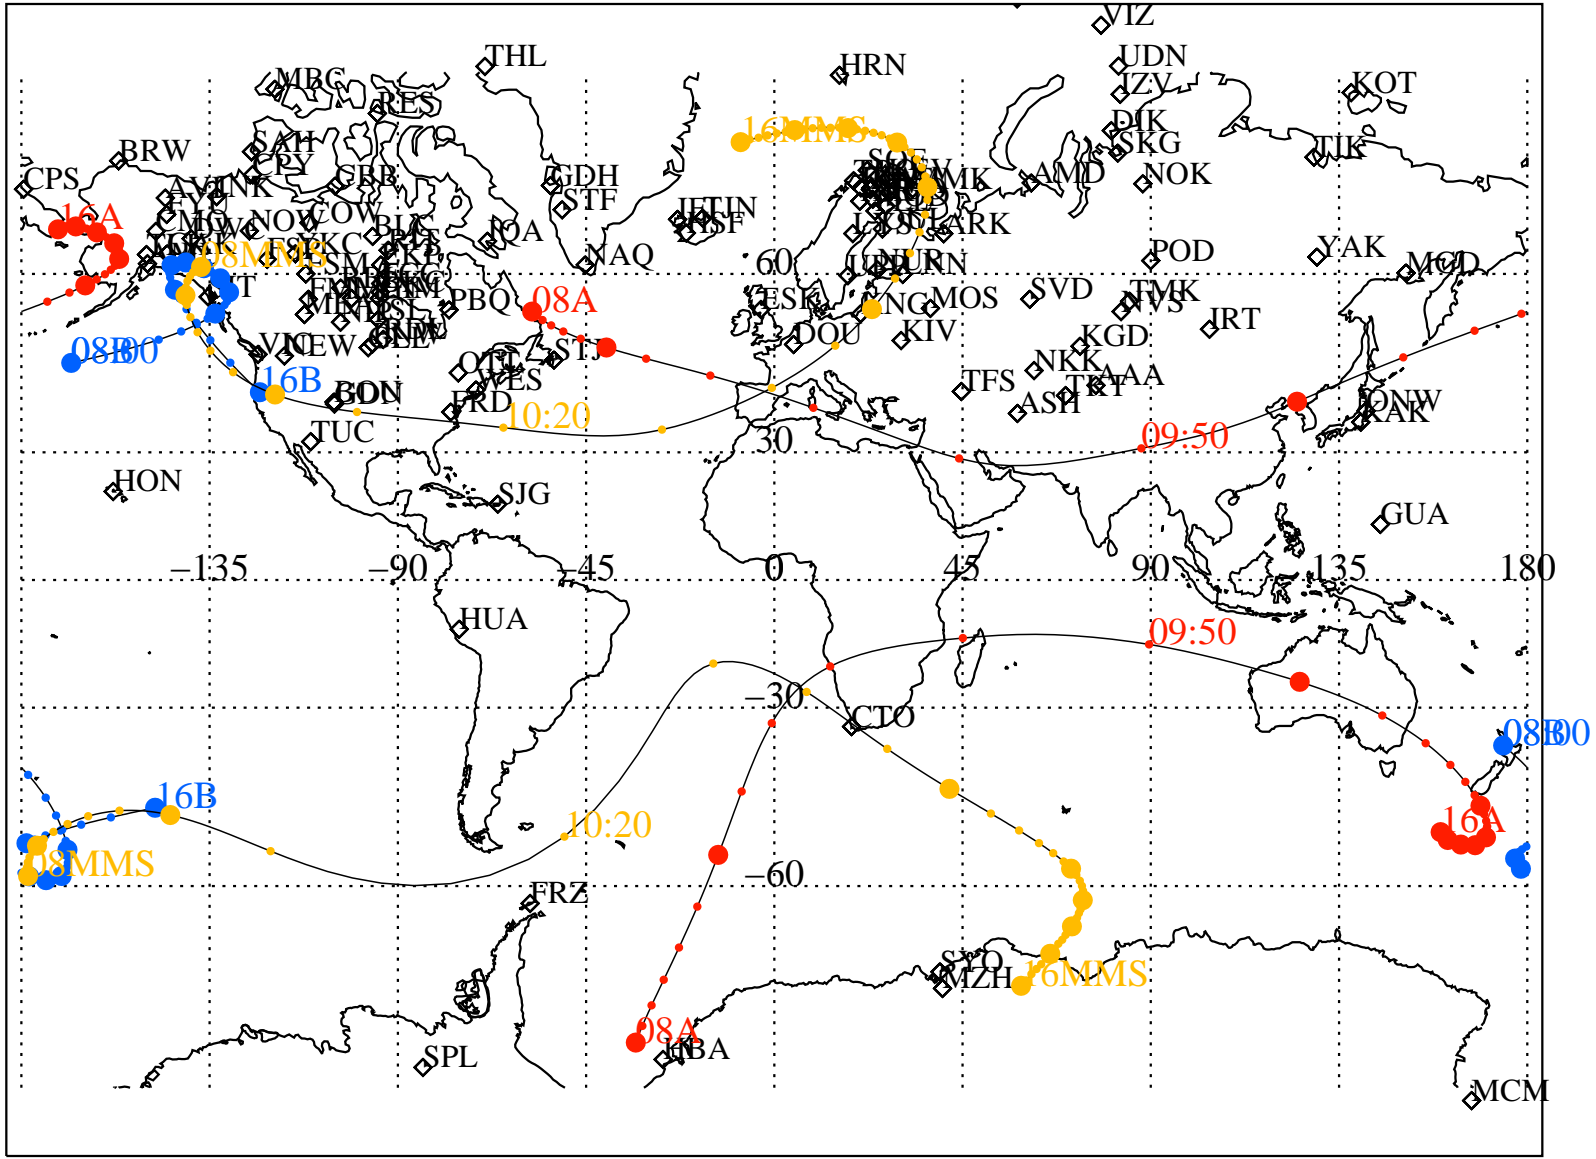

ALE
HELIO S/C ORBITS 2016 250 (09/06) 08:00 to 2016 250 (09/06) 16:00

RBSPA-A, RBSPB-B, CNOFS-CN, MMS1-MMS,