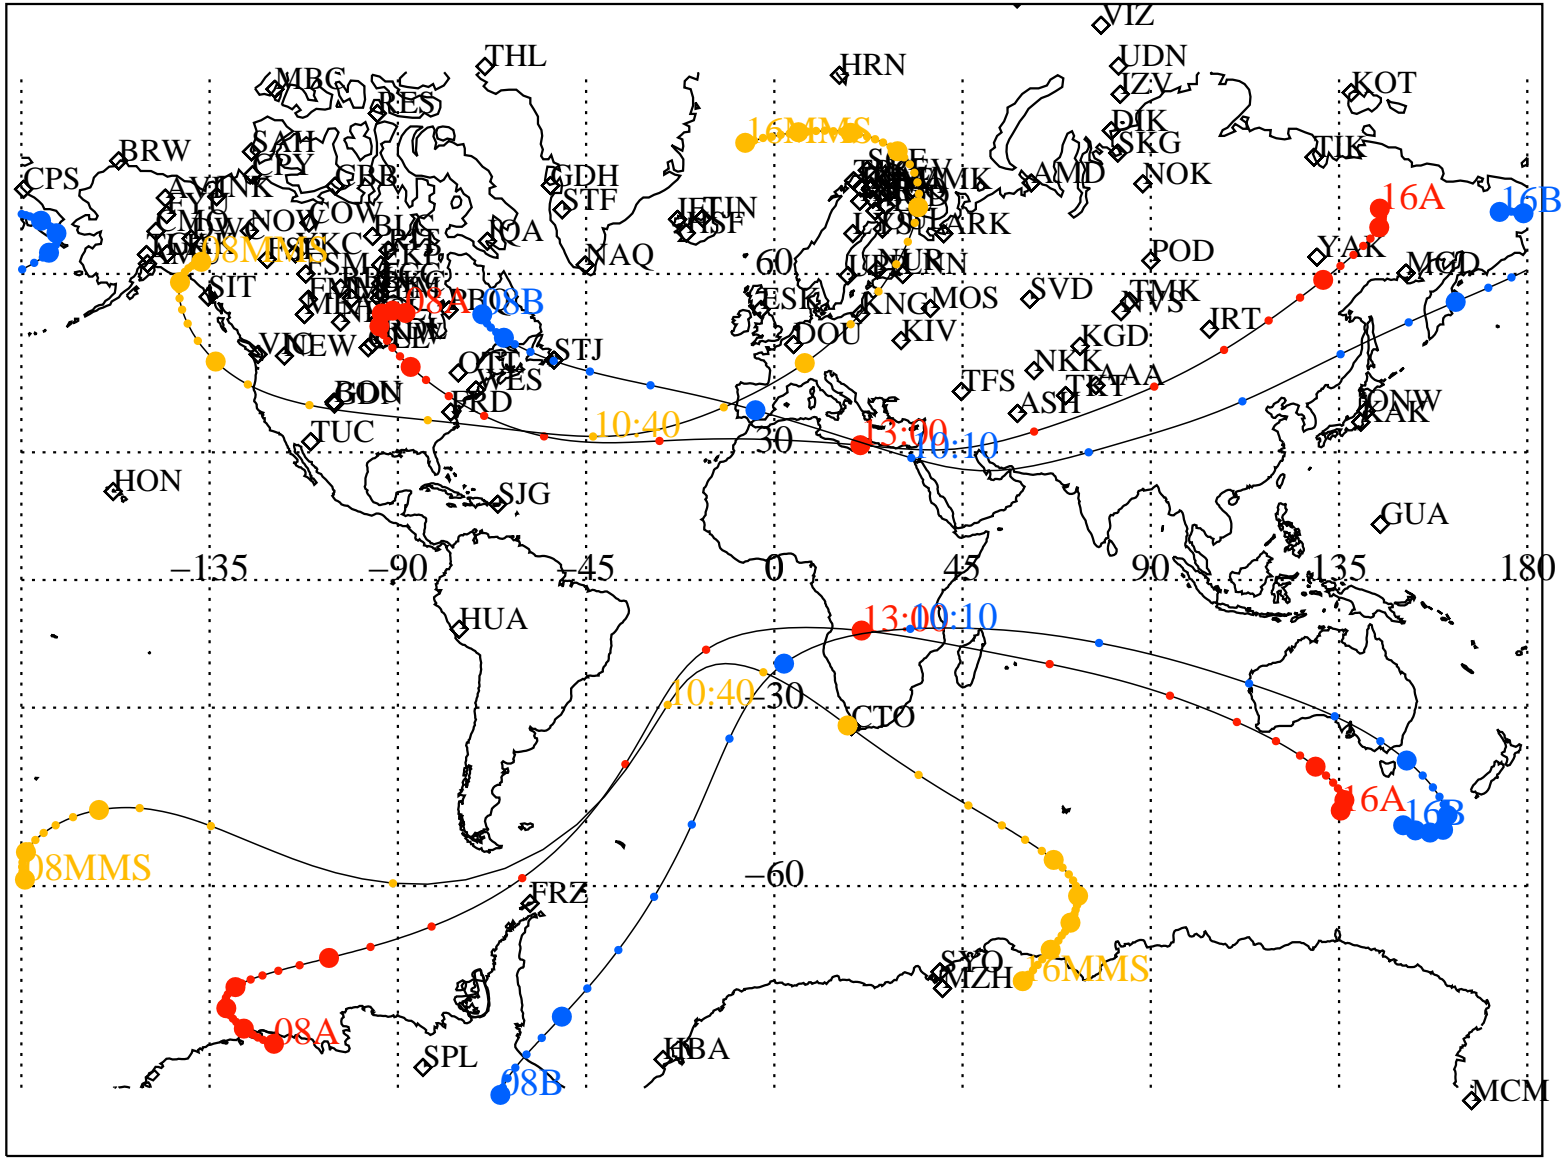

ALE
 HELIO S/C ORBITS 2016 248 (09/04) 08:00 to 2016 248 (09/04) 16:00

RBSPA-A, RBSPB-B, CNOFS-CN, MMS1-MMS,