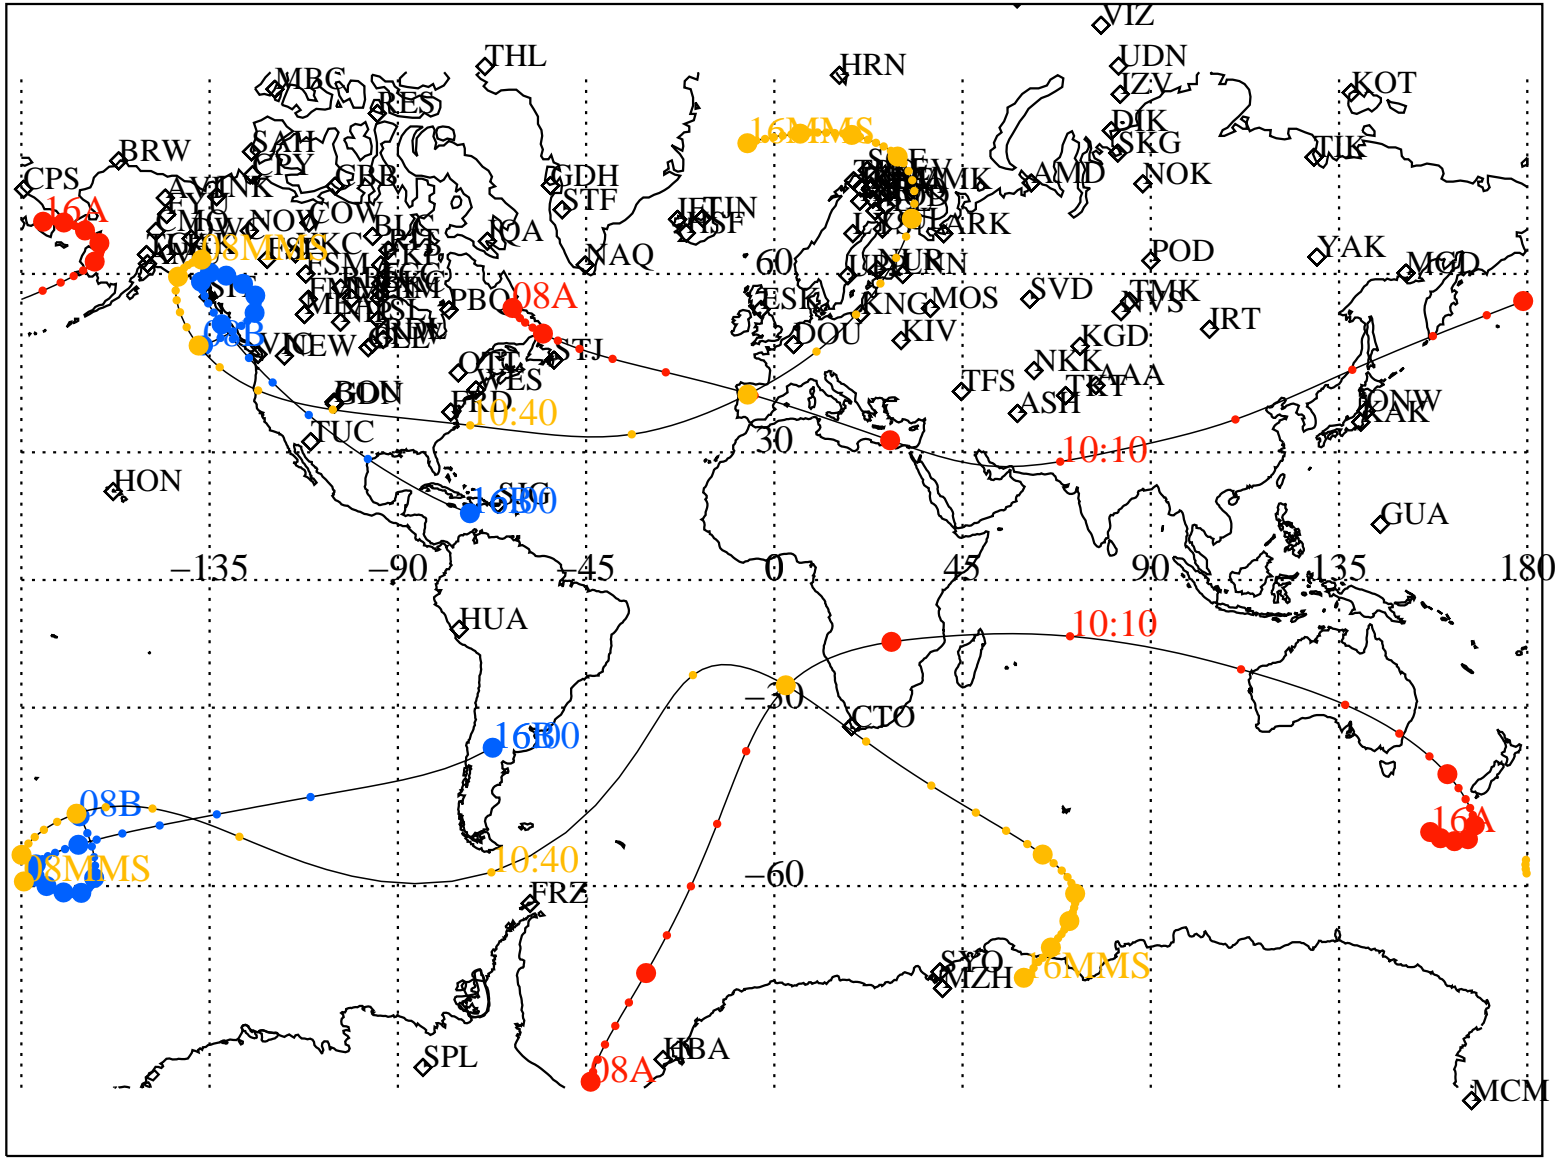

ALE
HELIO S/C ORBITS 2016 247 (09/03) 08:00 to 2016 247 (09/03) 16:00

RBSPA-A, RBSPB-B, CNOFS-CN, MMS1-MMS,