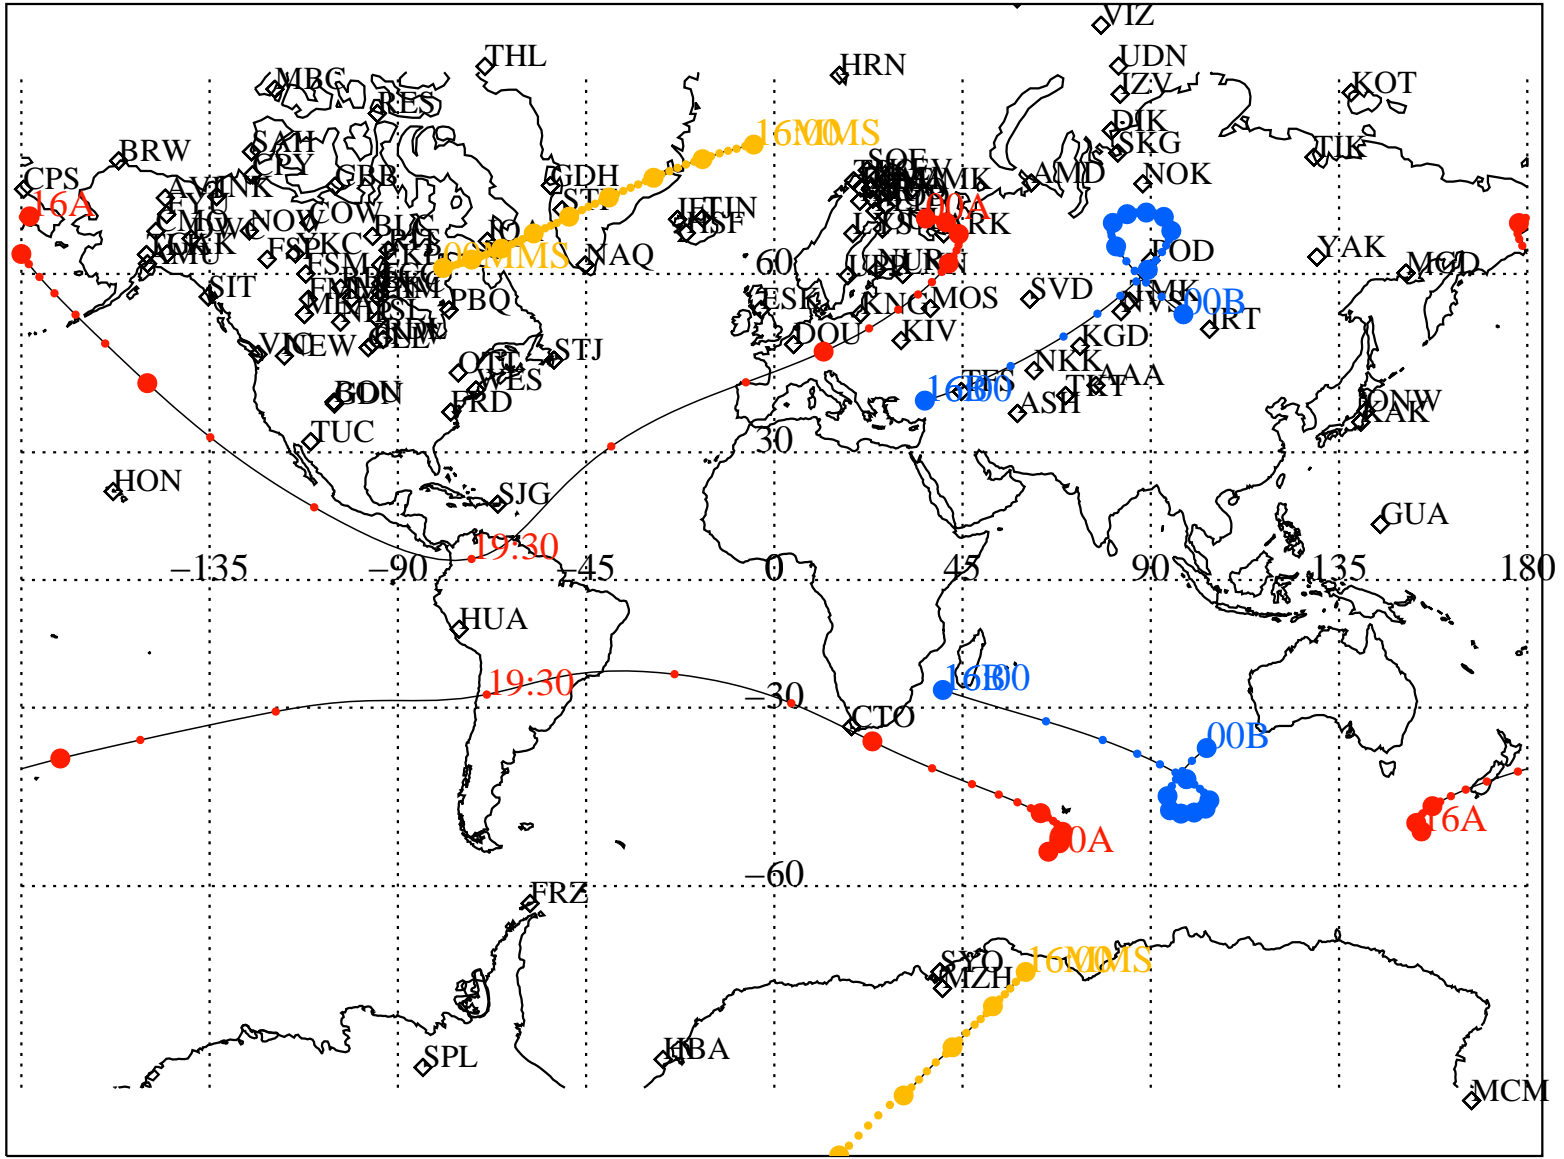

ALE
HELIO S/C ORBITS 2016 244 (08/31) 16:00 to 2016 245 (09/01) 00:00

00MMS

RBSPA-A, RBSPB-B, CNOFS-CN, MMS1-MMS,