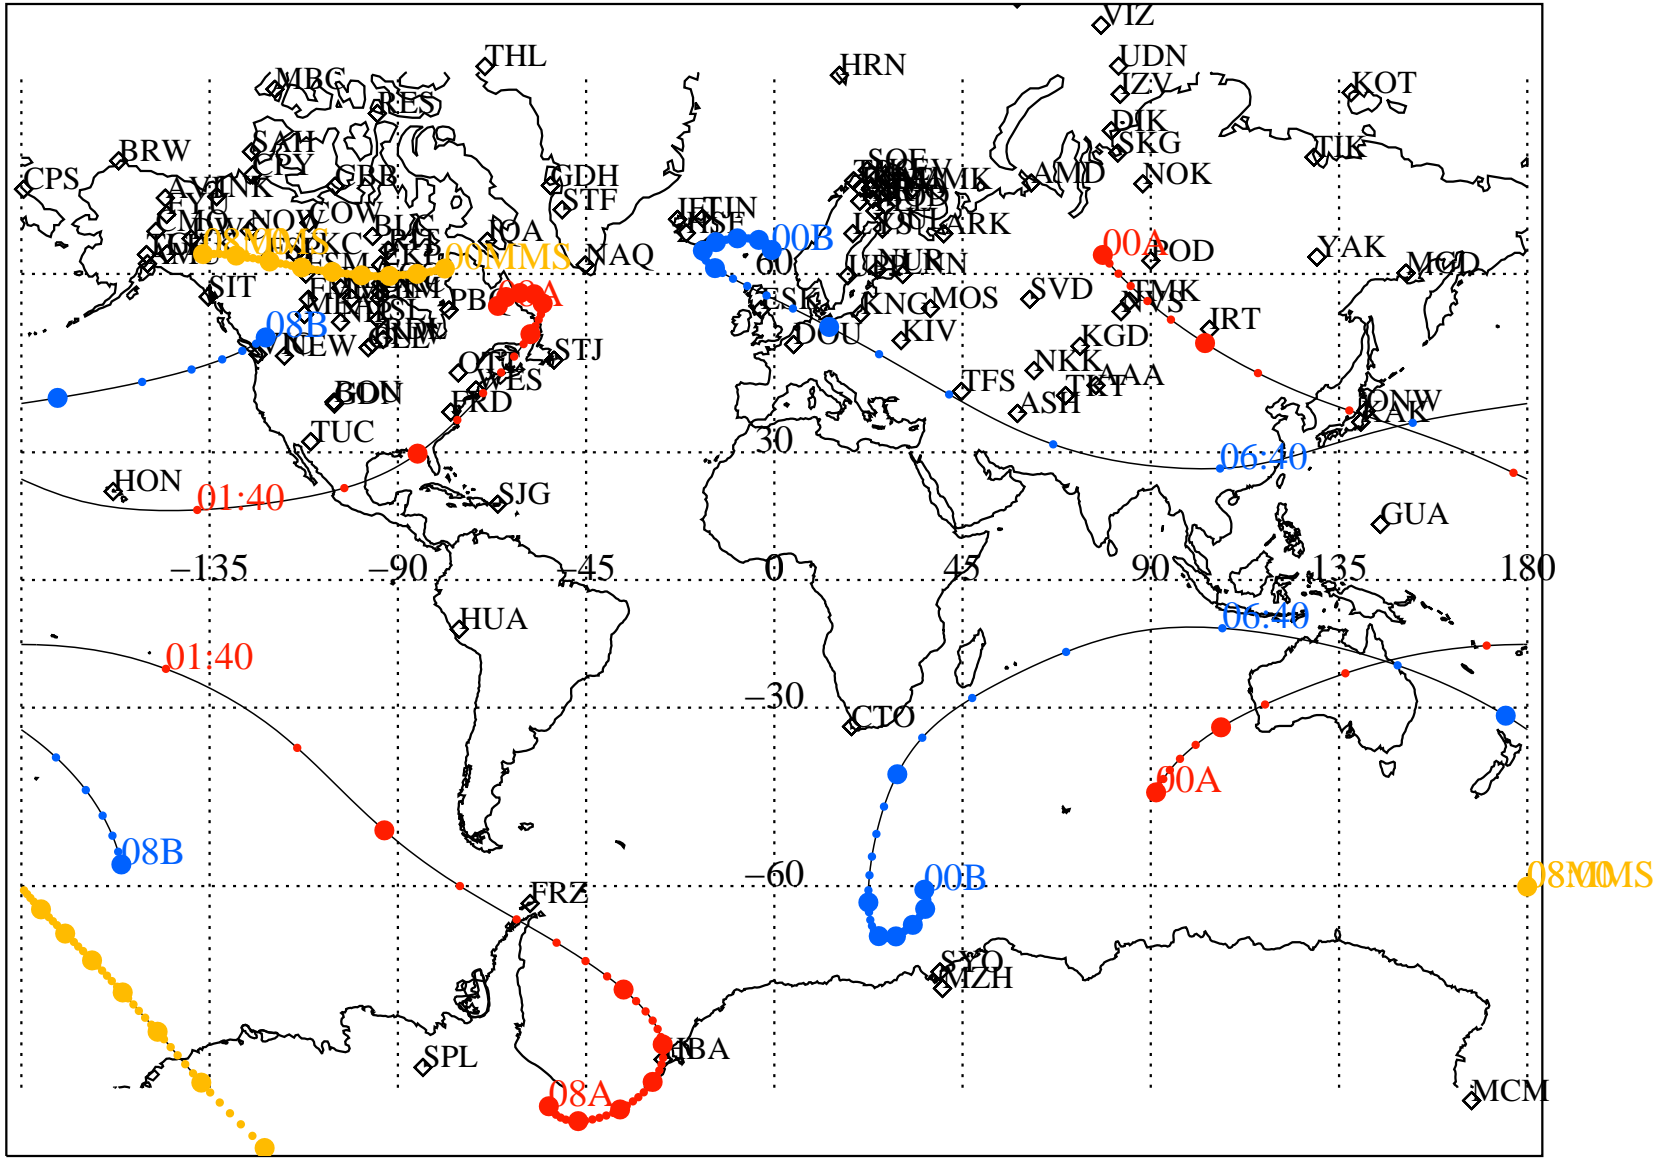

ALE  
**HELIO S/C ORBITS 2016 244 (08/31) 00:00 to 2016 244 (08/31) 08:00**

00MMS

RBSPA-A, RBSPB-B, CNOFS-CN, MMS1-MMS,