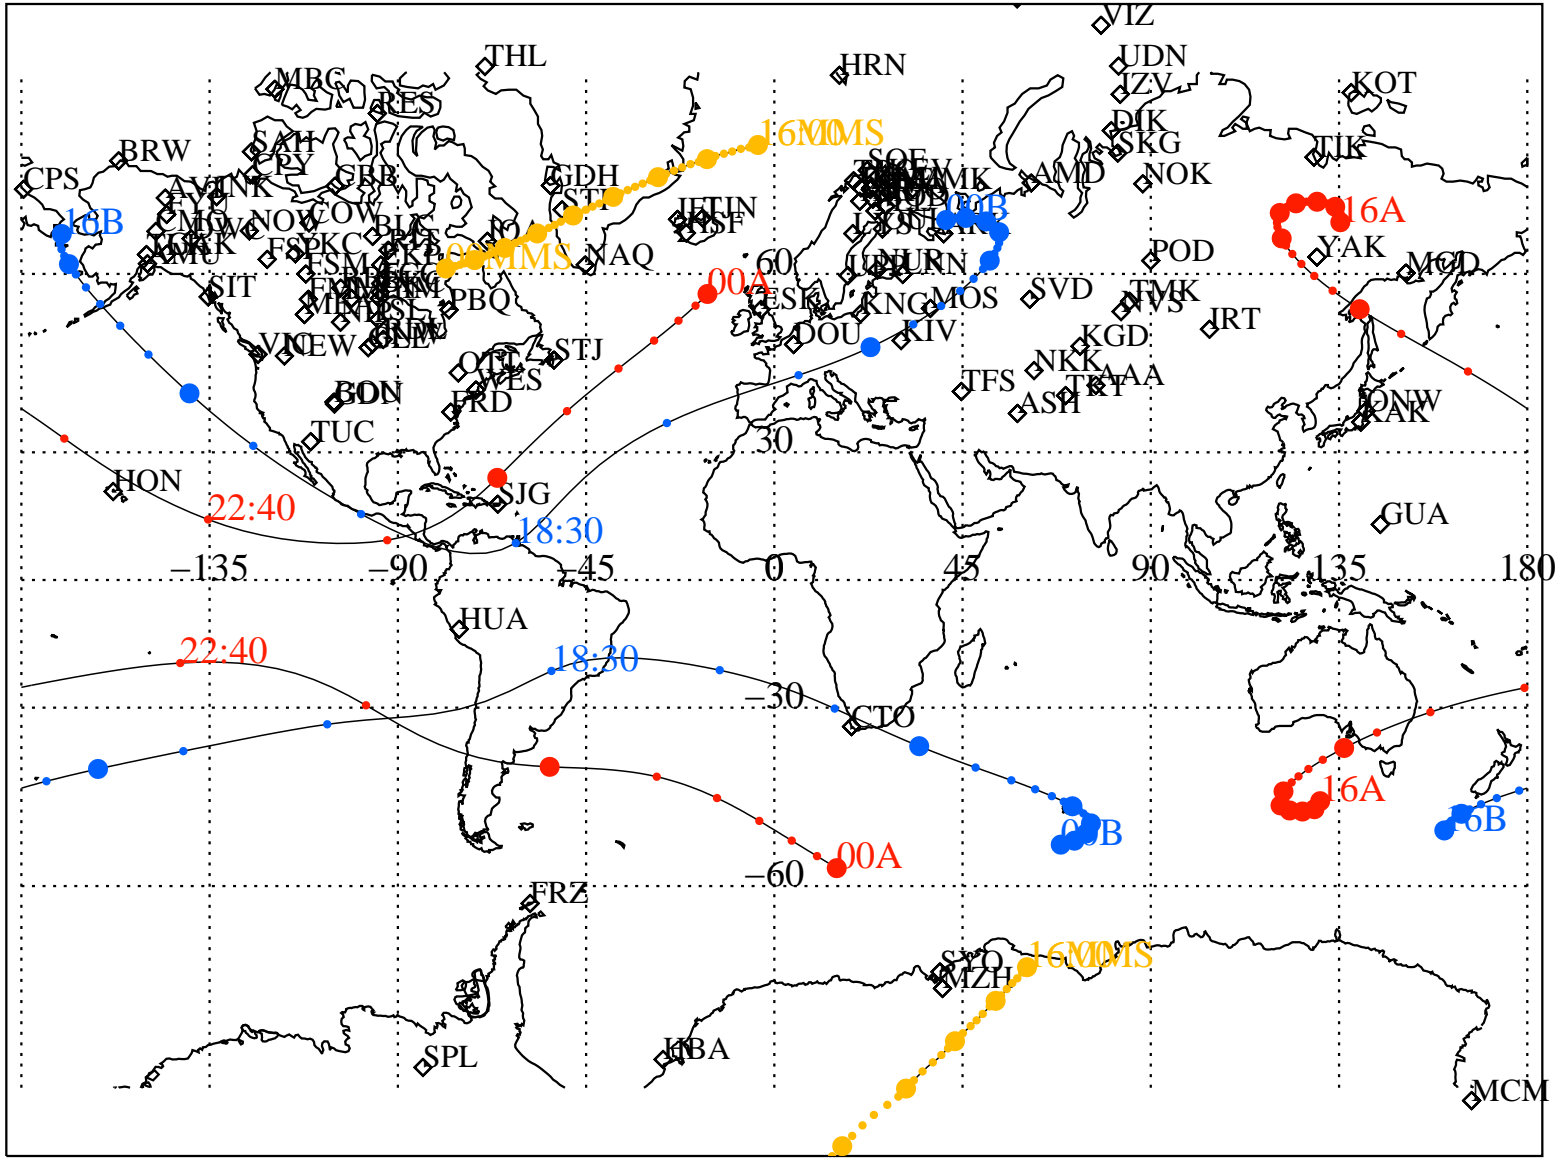

ALE  
 HELIO S/C ORBITS 2016 242 (08/29) 16:00 to 2016 243 (08/30) 00:00

00MMS

RBSPA-A, RBSPB-B, CNOFS-CN, MMS1-MMS,