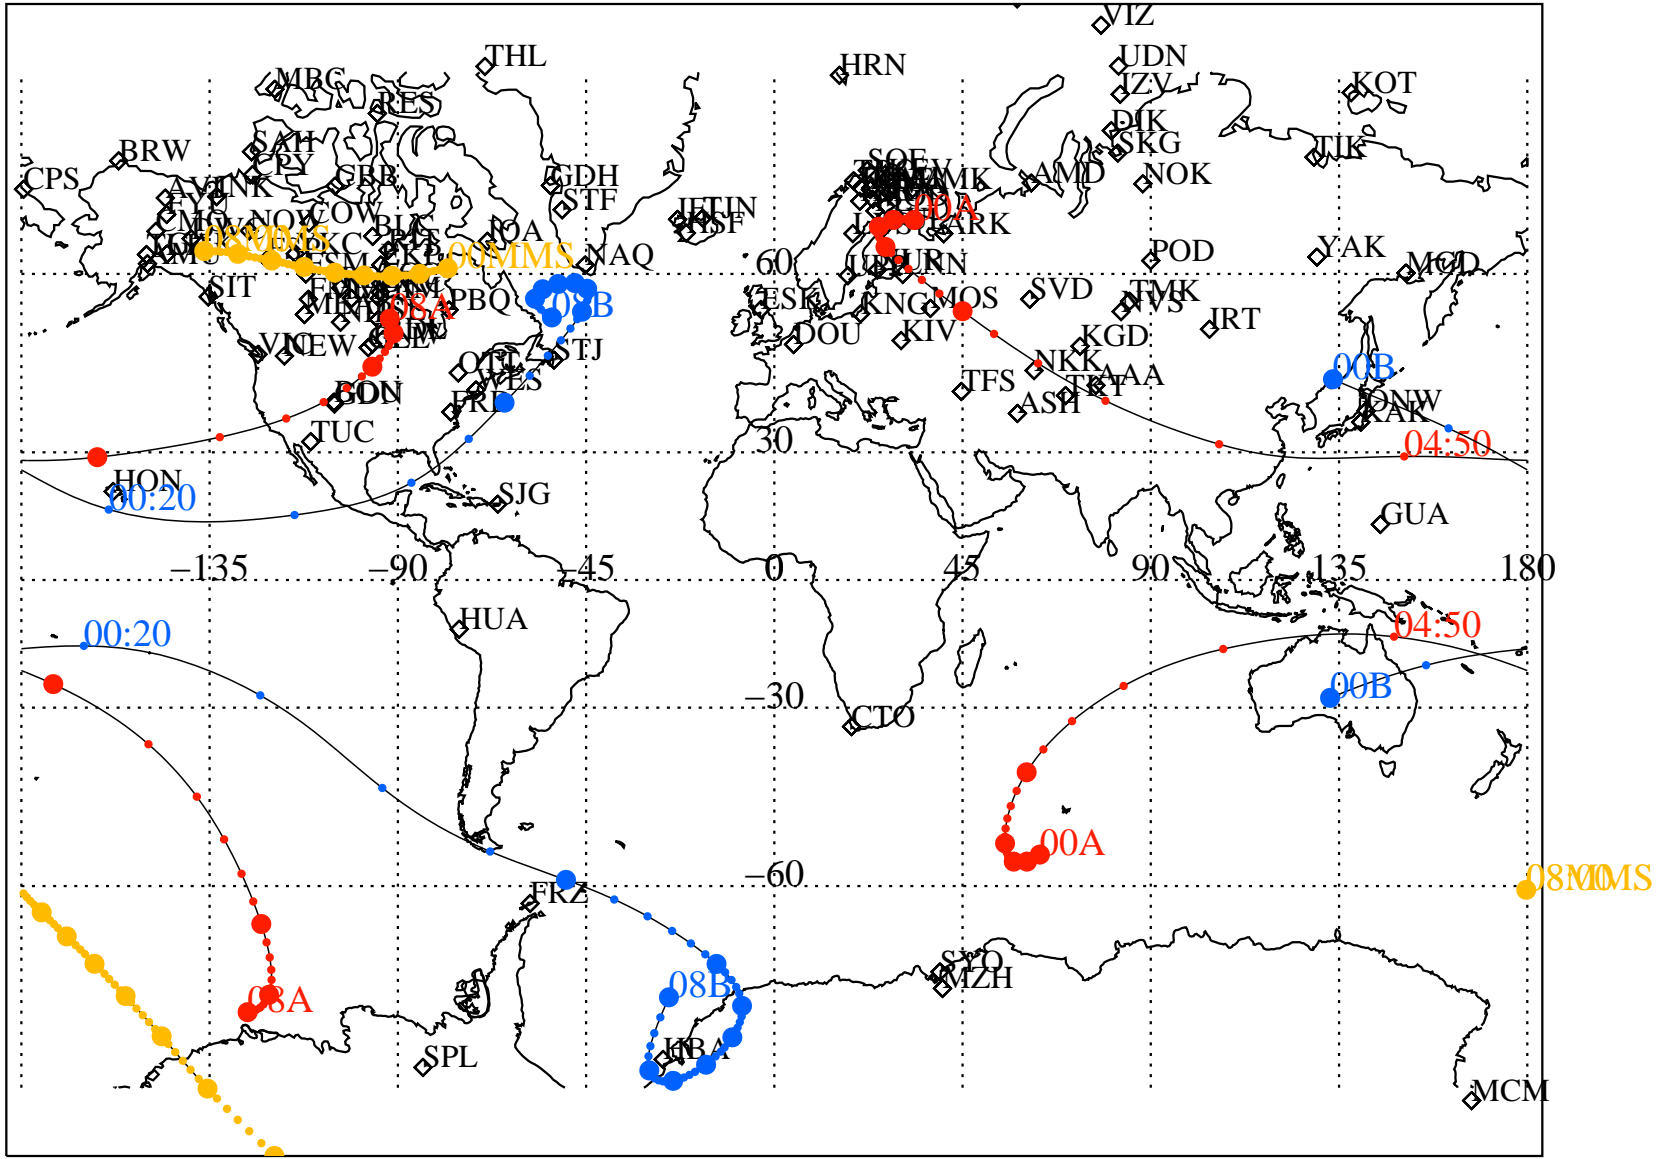

ALE  
 HELIO S/C ORBITS 2016 242 (08/29) 00:00 to 2016 242 (08/29) 08:00

00MMS

RBSPA-A, RBSPB-B, CNOFS-CN, MMS1-MMS,