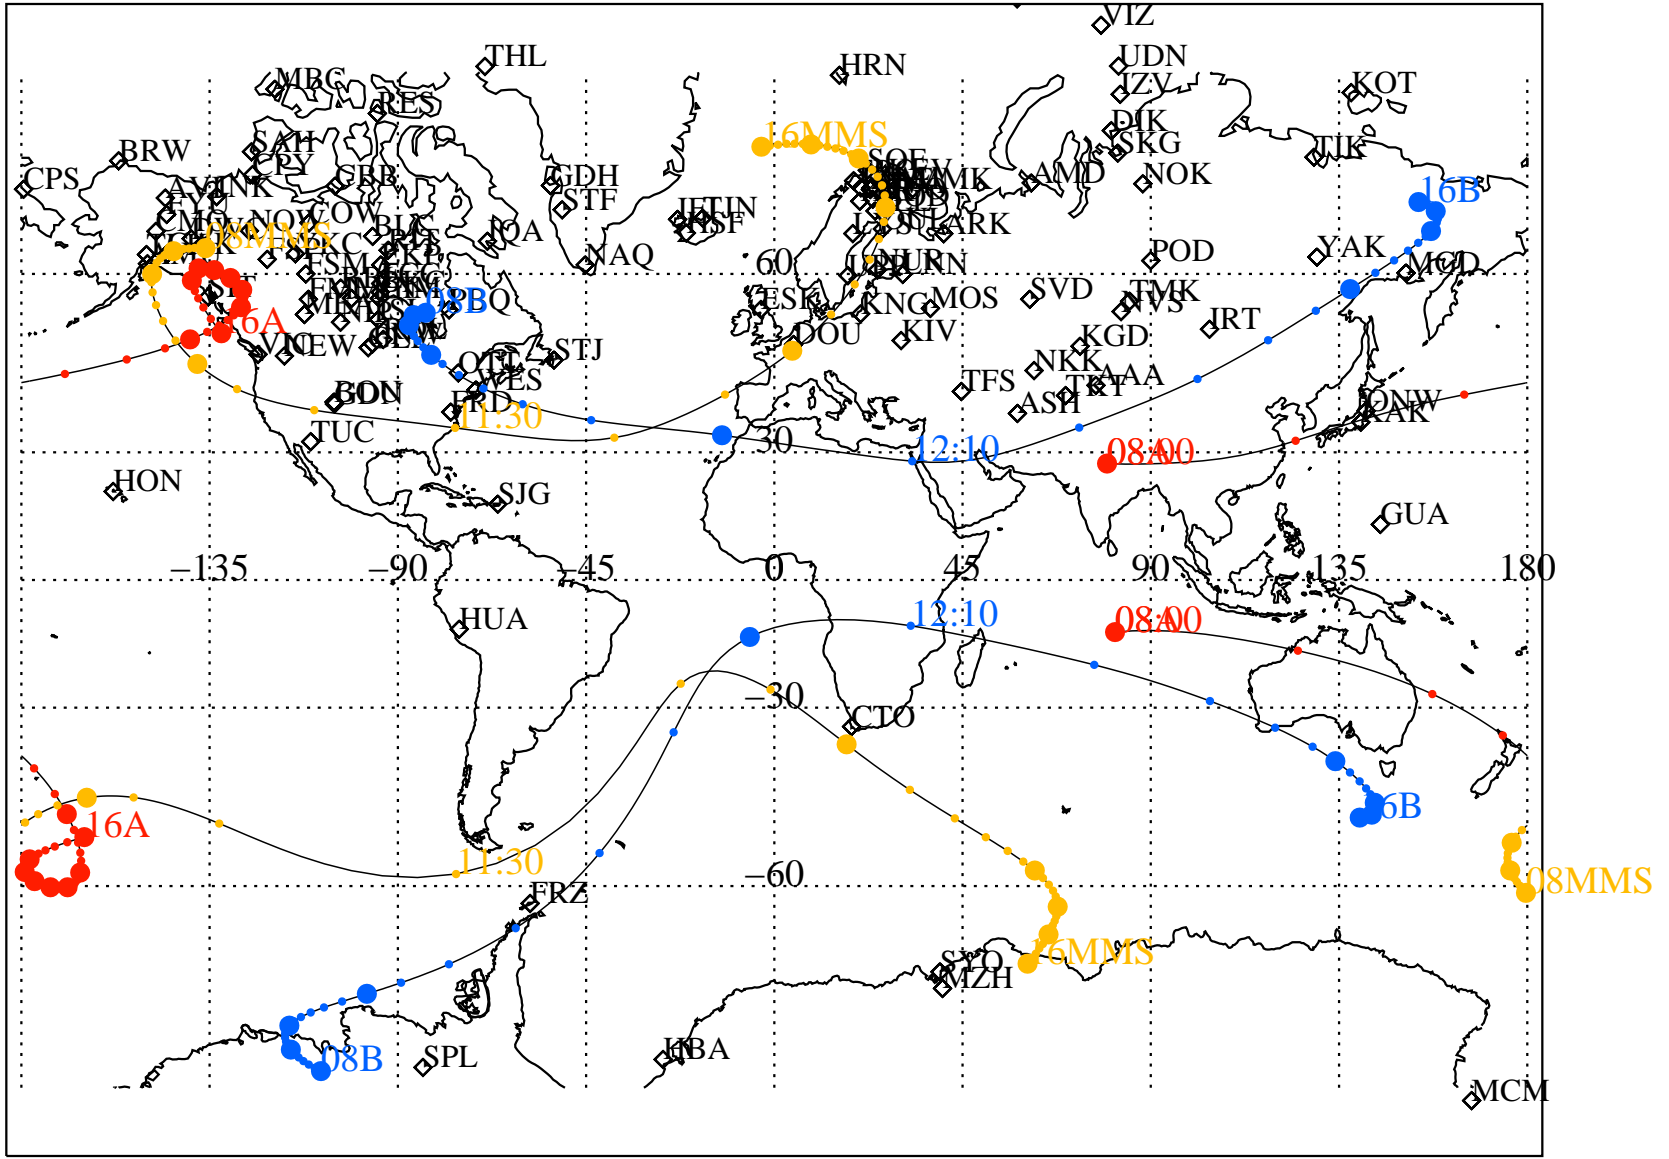

ALE
 HELIO S/C ORBITS 2016 240 (08/27) 08:00 to 2016 240 (08/27) 16:00

RBSPA-A, RBSPB-B, CNOFS-CN, MMS1-MMS,