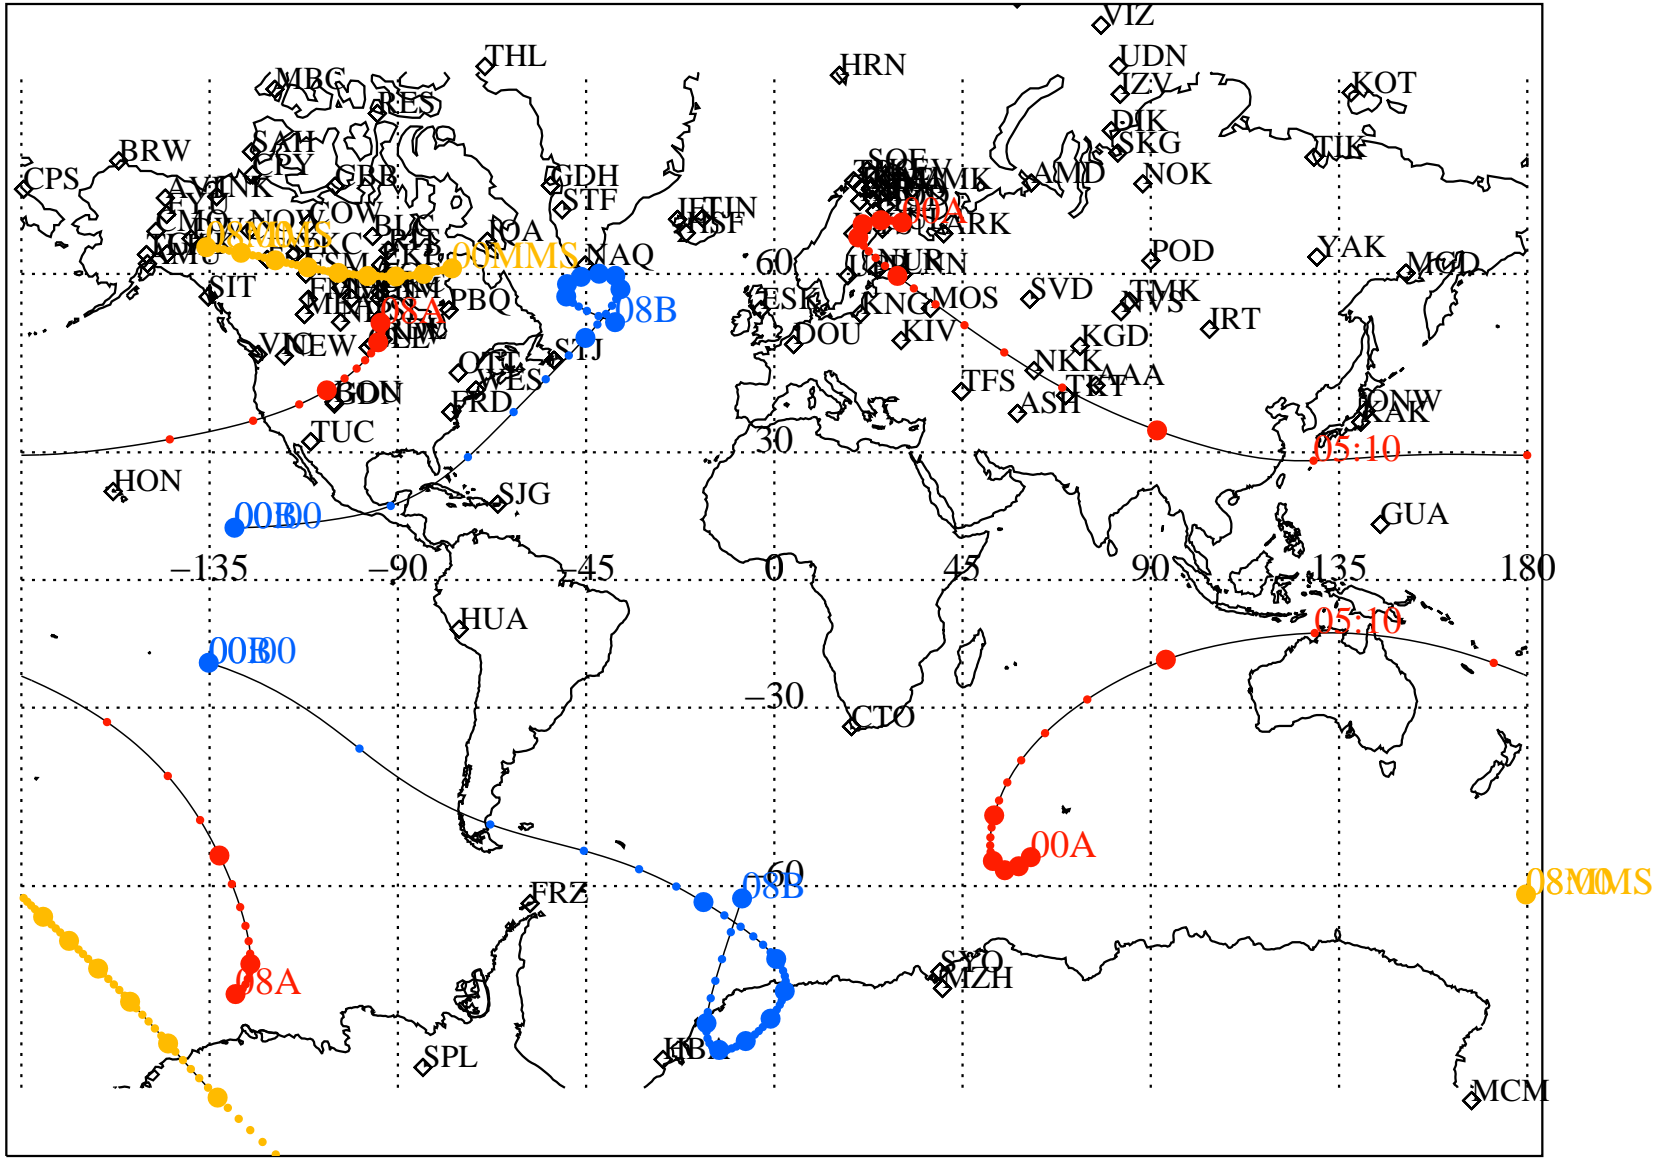

ALE
HELIO S/C ORBITS 2016 239 (08/26) 00:00 to 2016 239 (08/26) 08:00

00MMS

RBSPA-A, RBSPB-B, CNOFS-CN, MMS1-MMS,