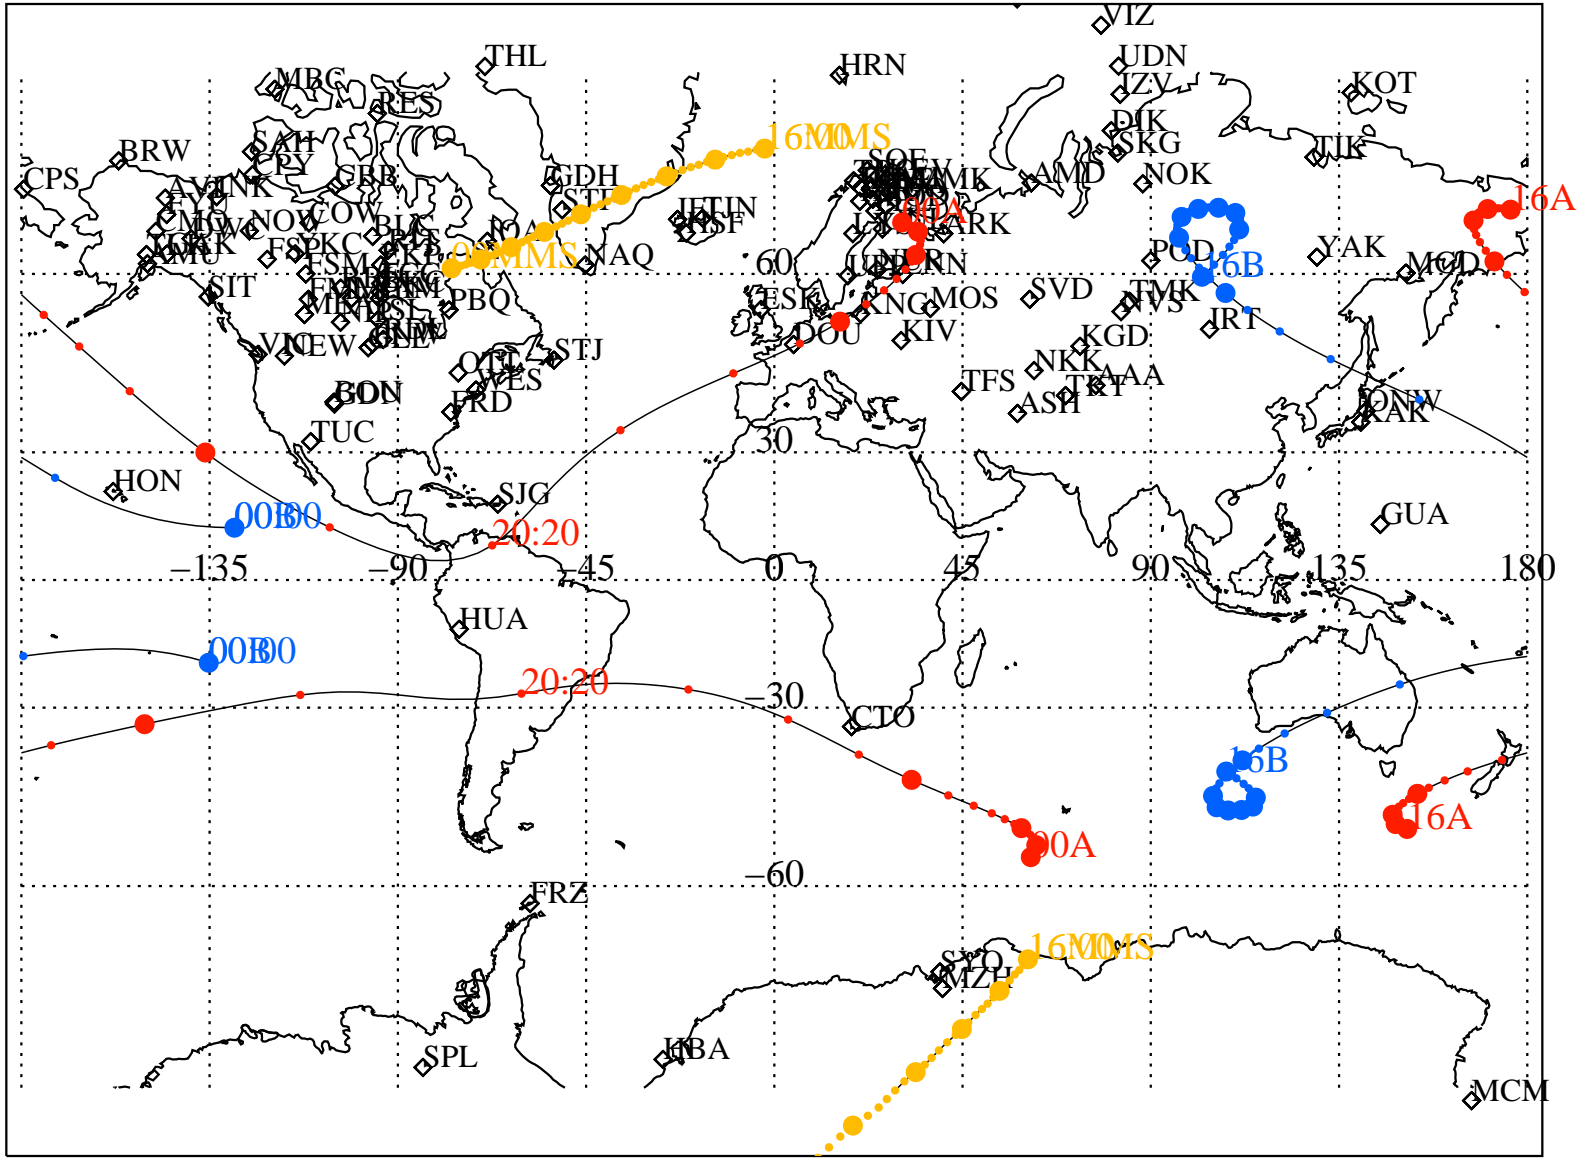

ALE
HELIO S/C ORBITS 2016 238 (08/25) 16:00 to 2016 239 (08/26) 00:00

00MMS

RBSPA-A, RBSPB-B, CNOFS-CN, MMS1-MMS,