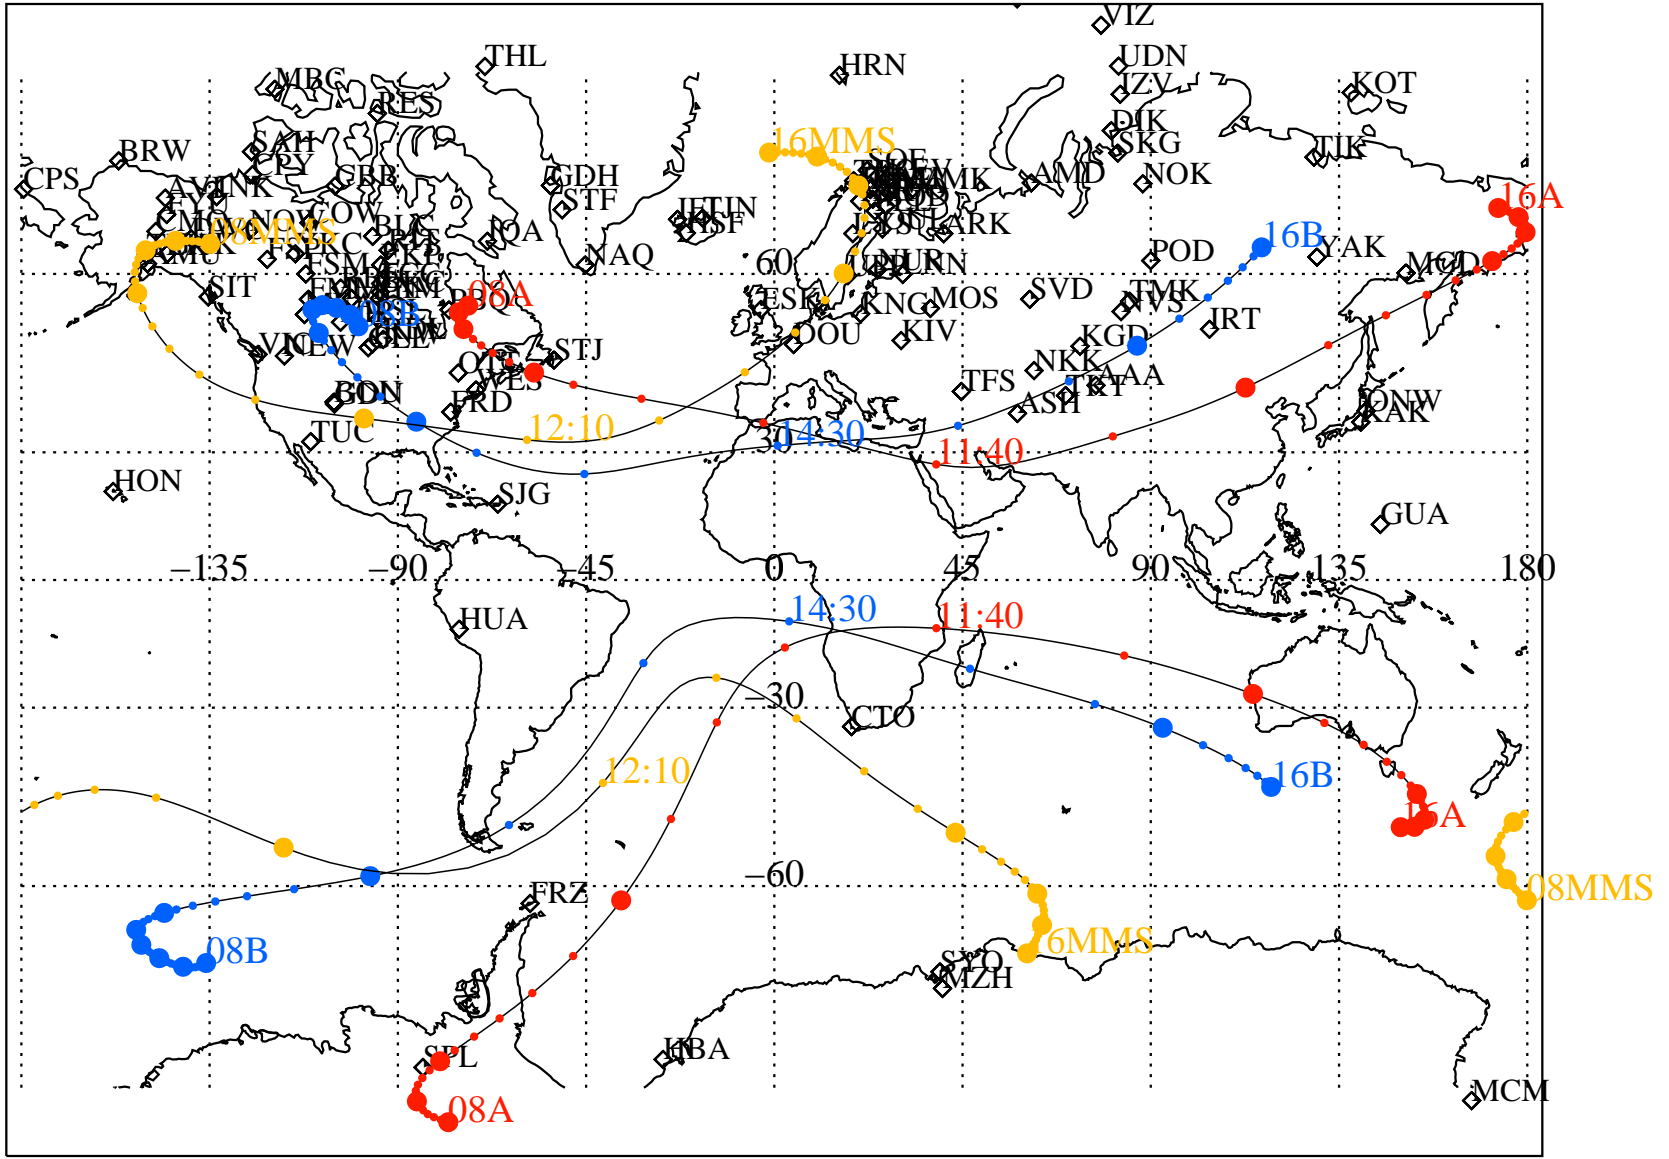

ALE  
 HELIO S/C ORBITS 2016 235 (08/22) 08:00 to 2016 235 (08/22) 16:00

RBSPA-A, RBSPB-B, CNOFS-CN, MMS1-MMS,