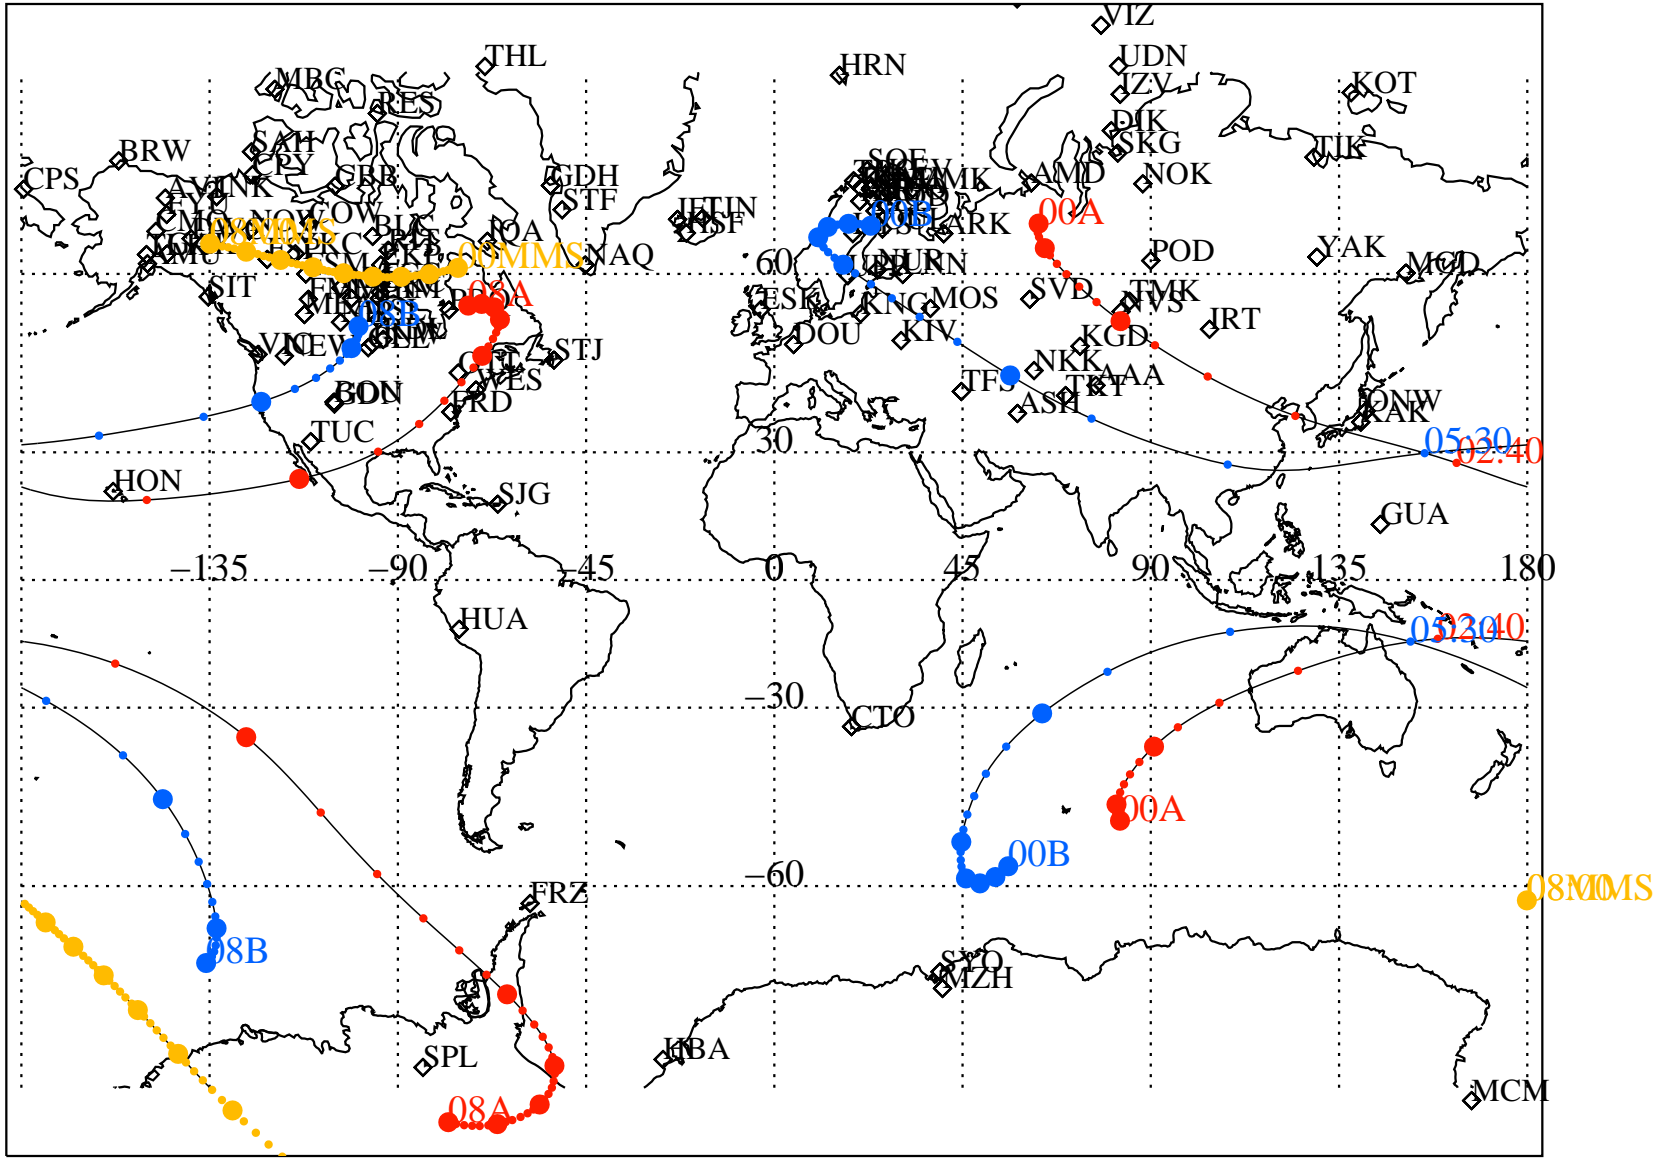

ALE  
HELIO S/C ORBITS 2016 235 (08/22) 00:00 to 2016 235 (08/22) 08:00

00MMS

RBSPA-A, RBSPB-B, CNOFS-CN, MMS1-MMS,