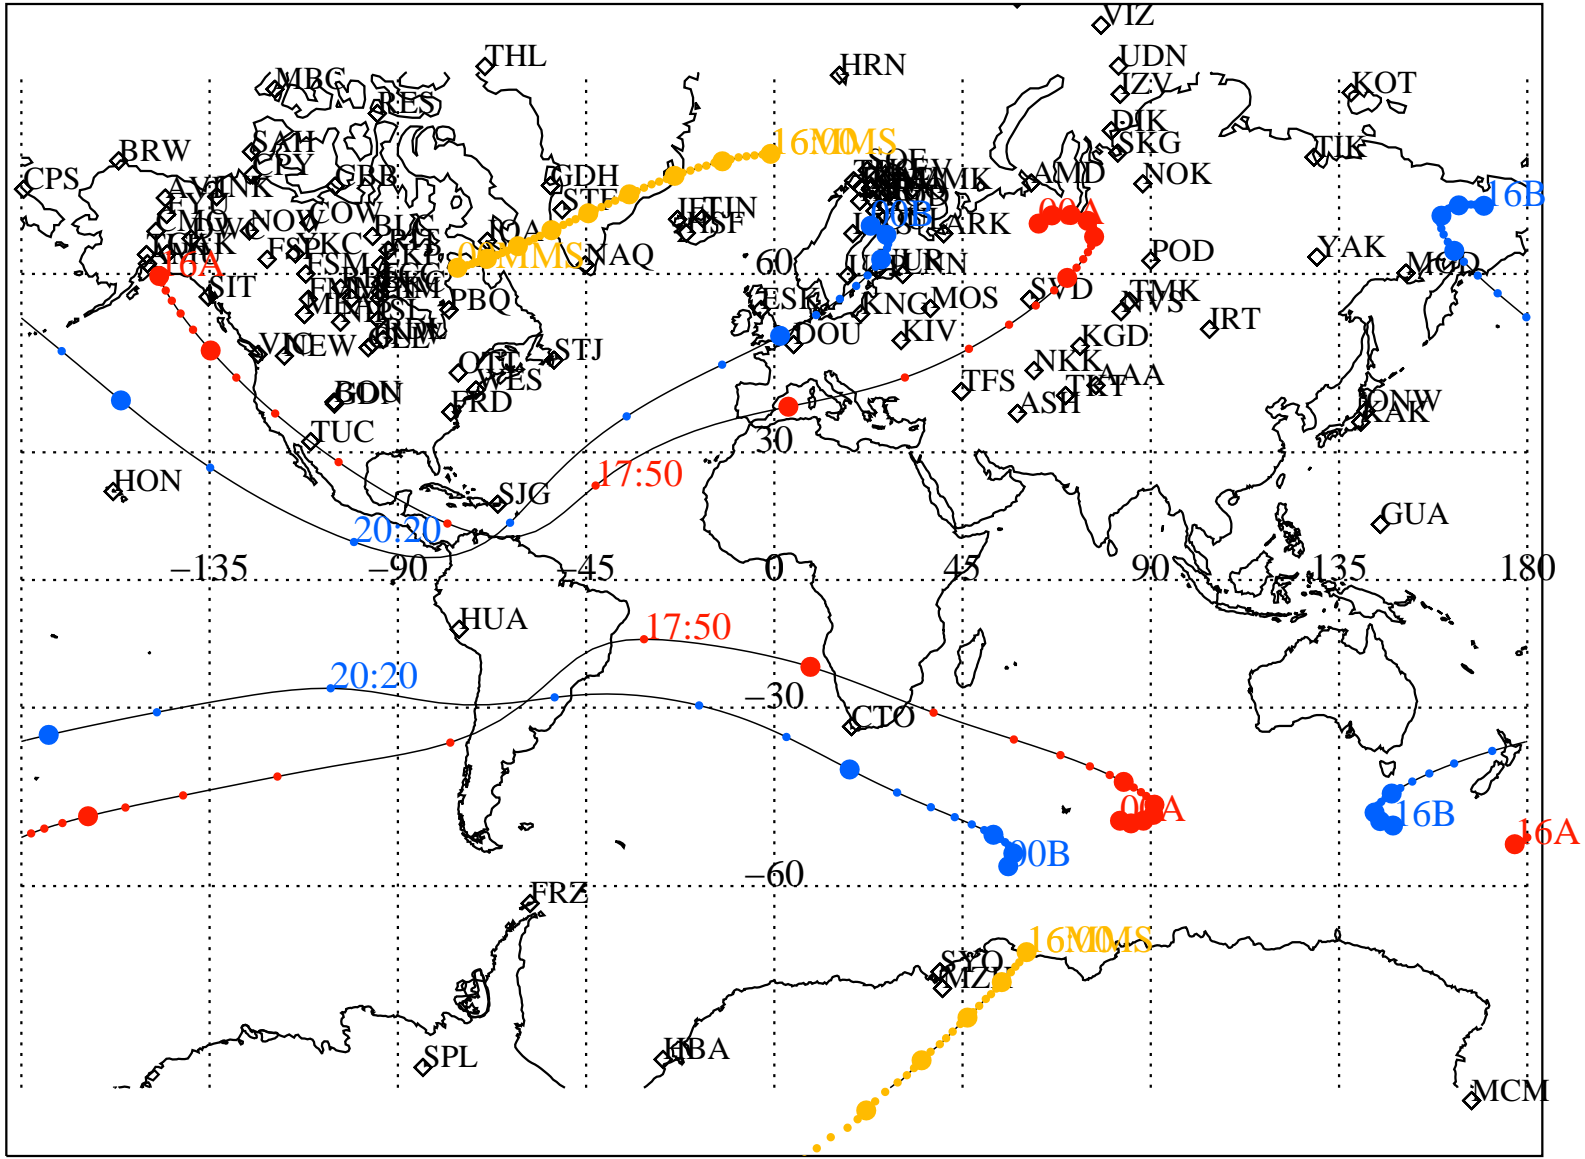

ALE  
**HELIO S/C ORBITS 2016 234 (08/21) 16:00 to 2016 235 (08/22) 00:00**

00MMS

RBSPA-A, RBSPB-B, CNOFS-CN, MMS1-MMS,