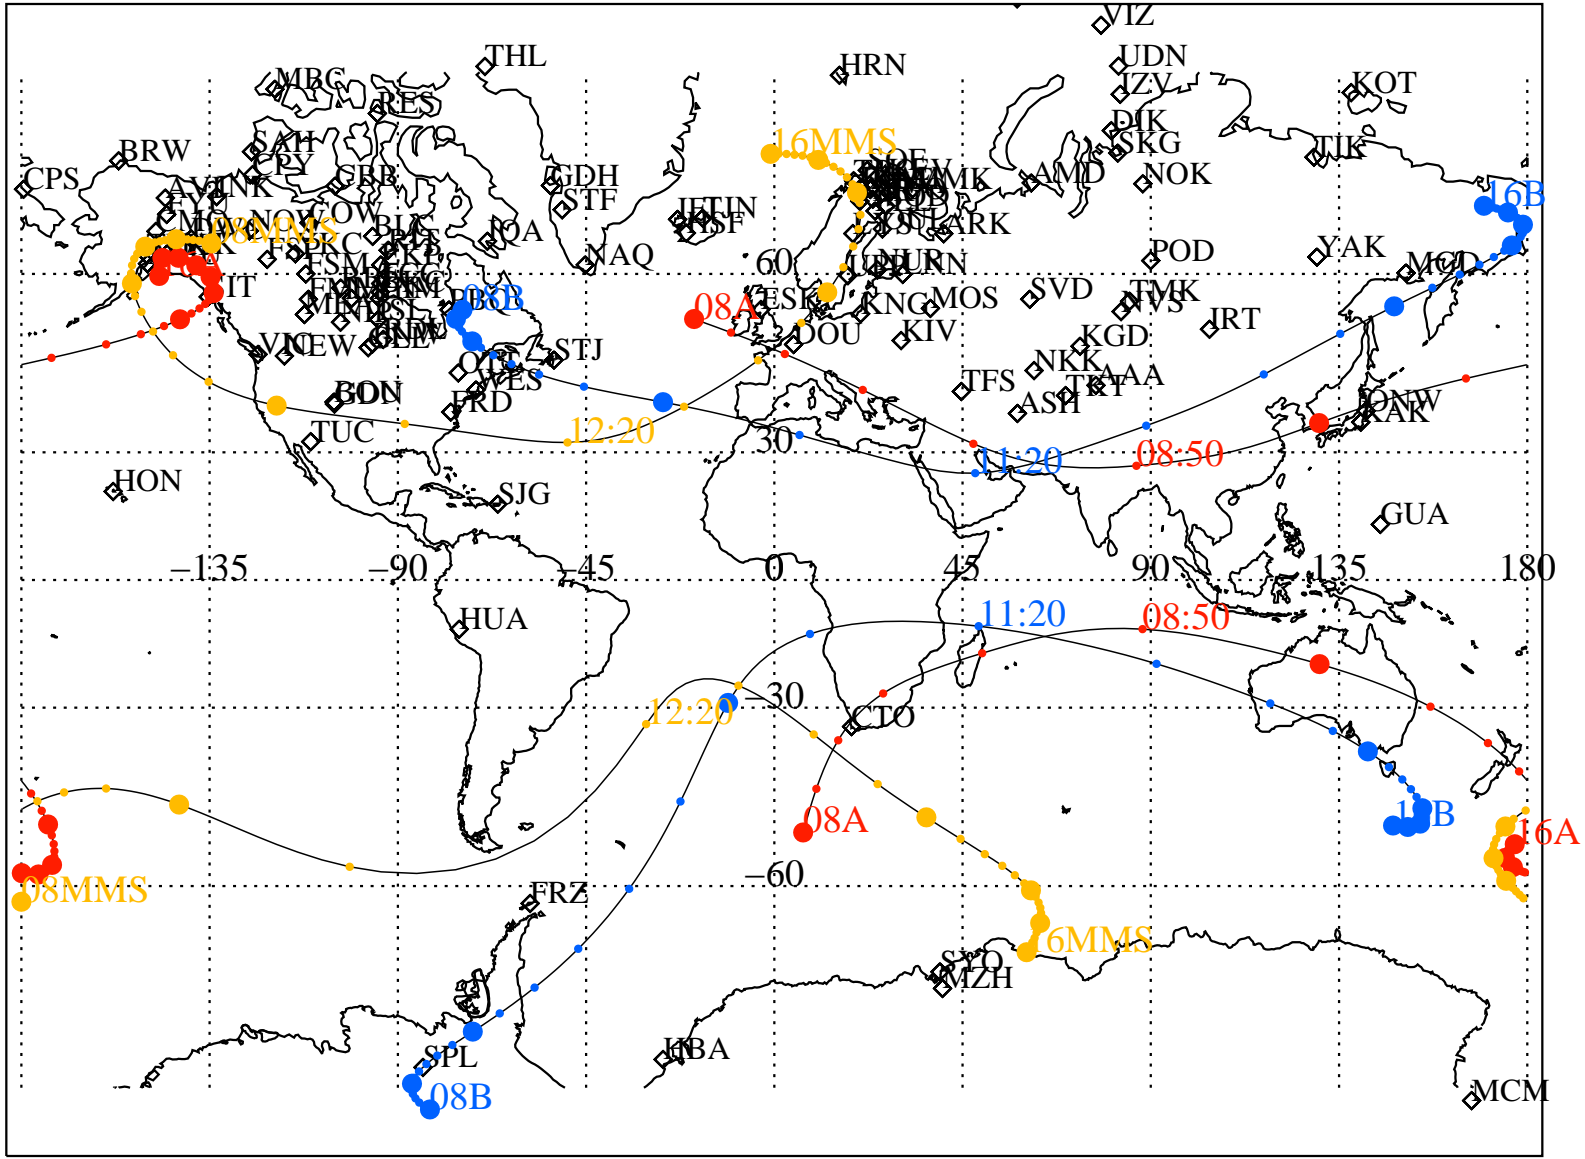

ALE
HELIO S/C ORBITS 2016 234 (08/21) 08:00 to 2016 234 (08/21) 16:00

RBSPA-A, RBSPB-B, CNOFS-CN, MMS1-MMS,