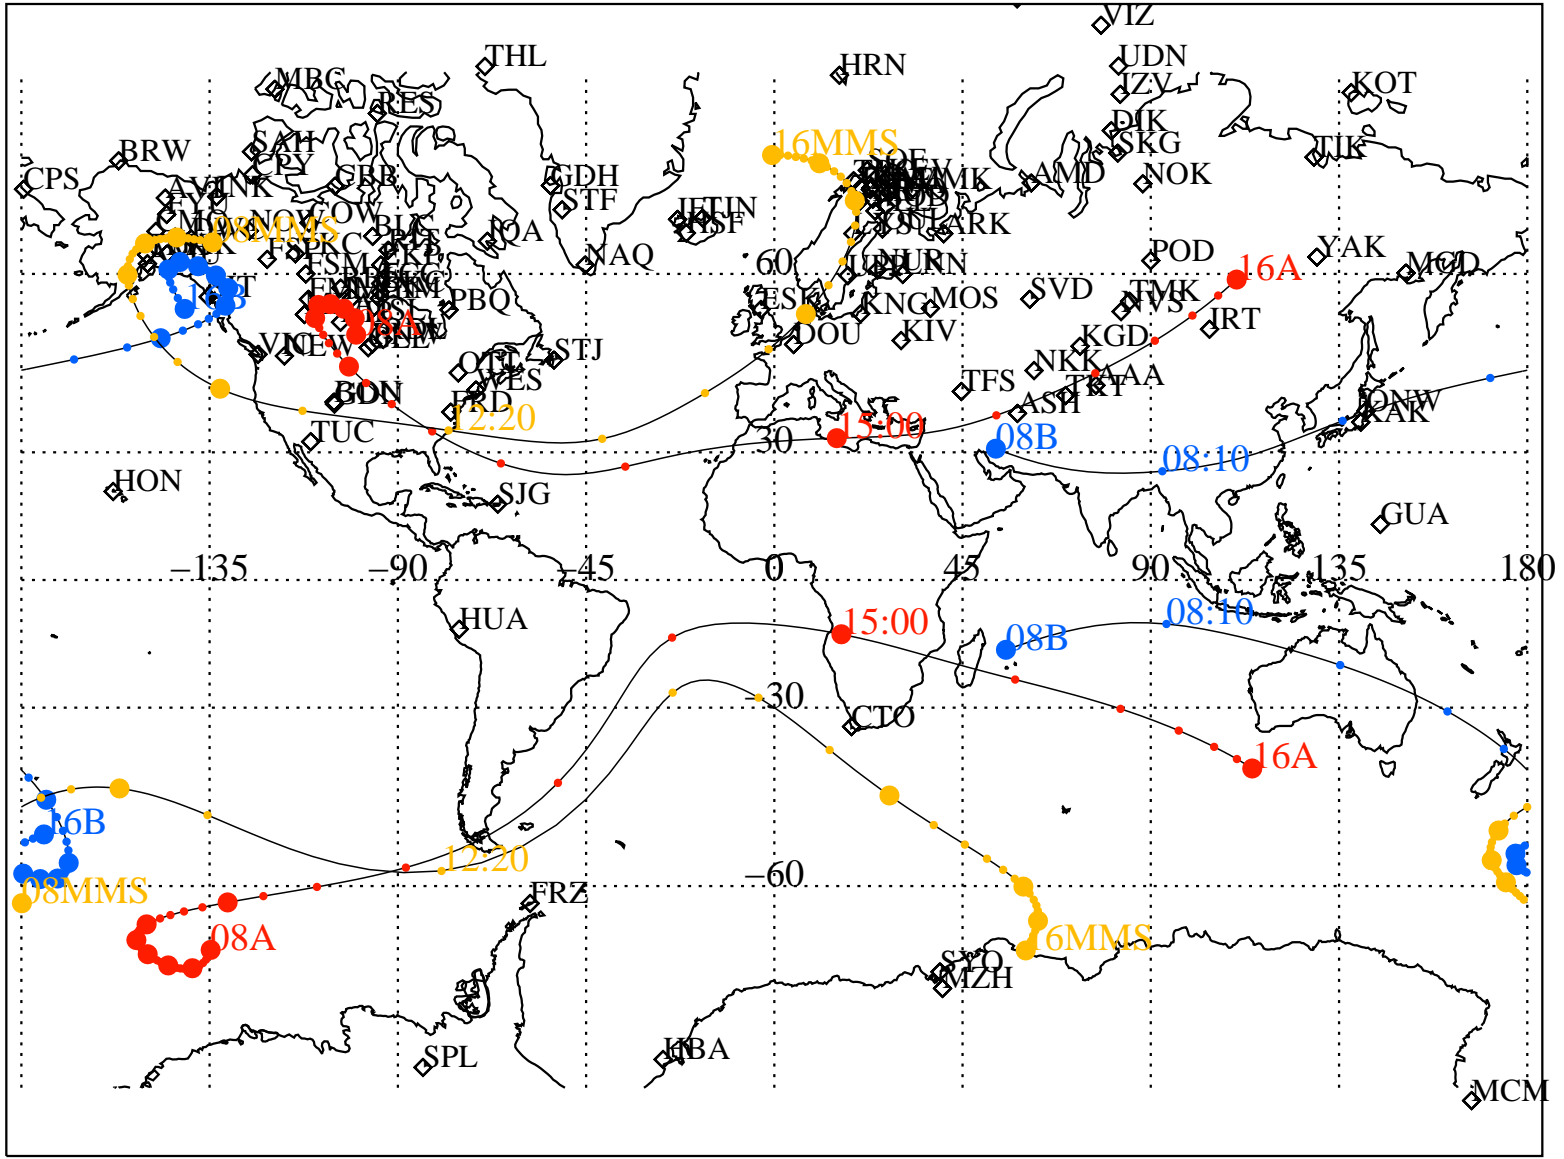

ALE
 HELIO S/C ORBITS 2016 233 (08/20) 08:00 to 2016 233 (08/20) 16:00

RBSPA-A, RBSPB-B, CNOFS-CN, MMS1-MMS,