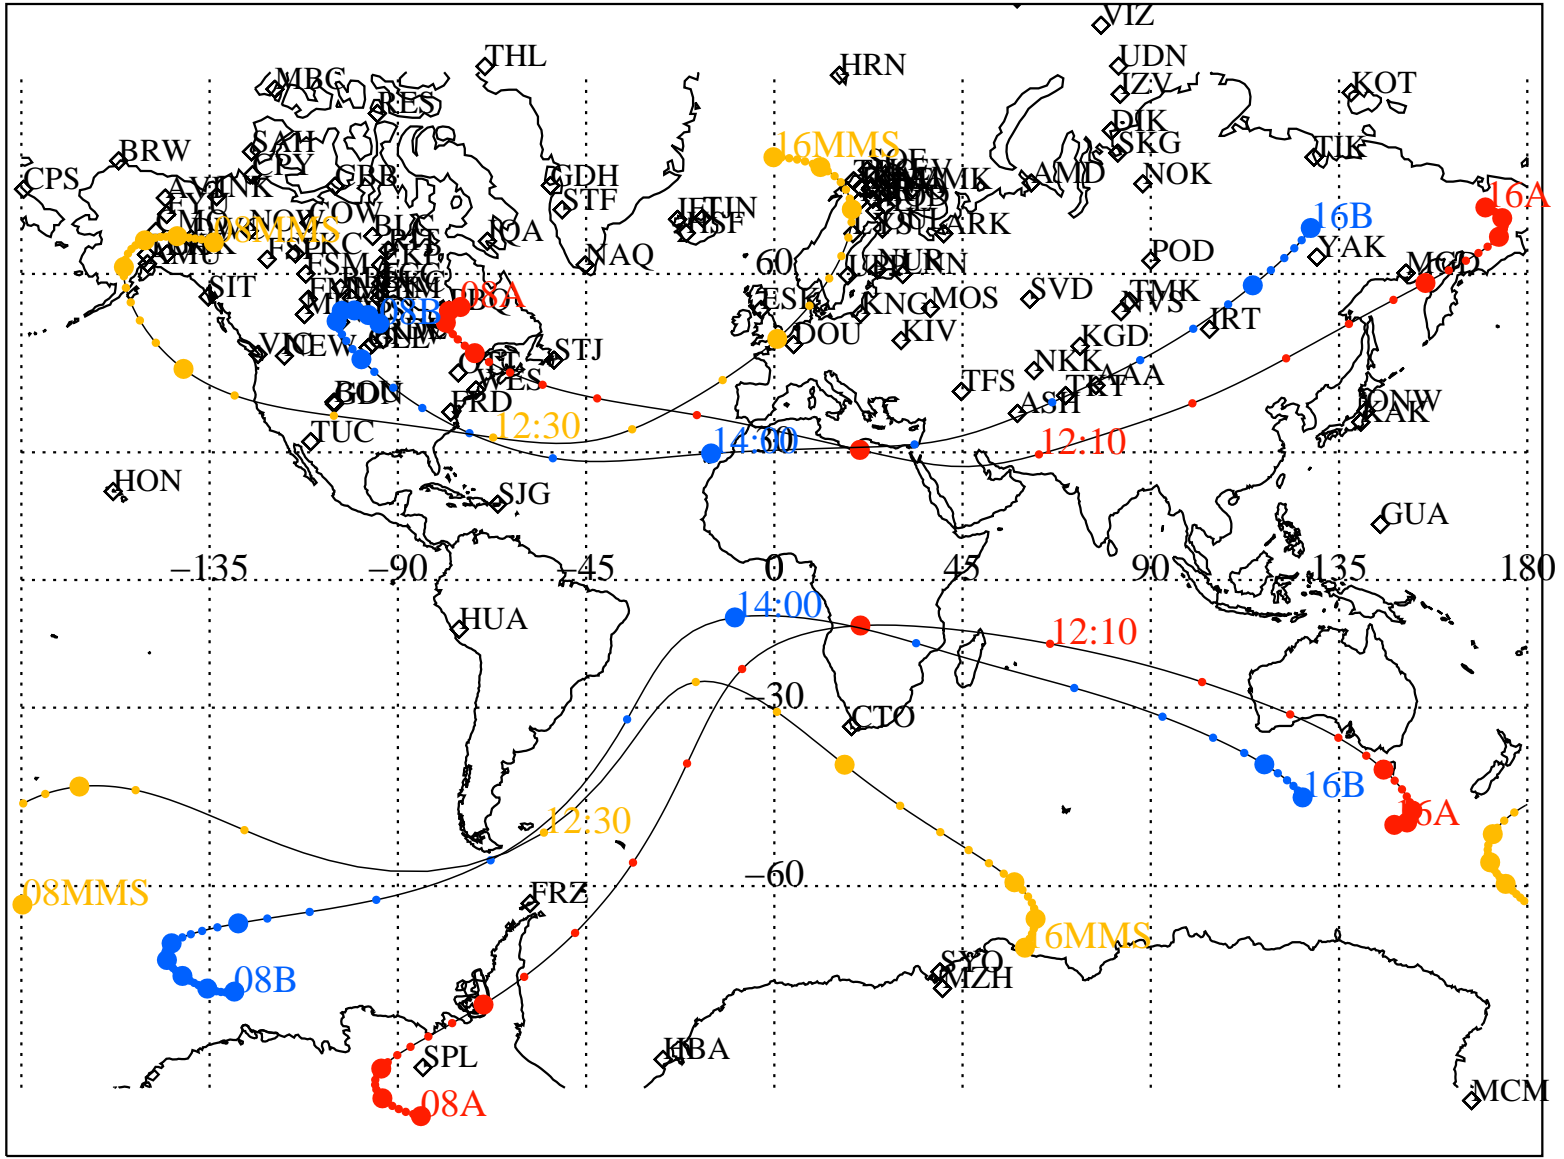

ALE
HELIO S/C ORBITS 2016 232 (08/19) 08:00 to 2016 232 (08/19) 16:00

RBSPA-A, RBSPB-B, CNOFS-CN, MMS1-MMS,