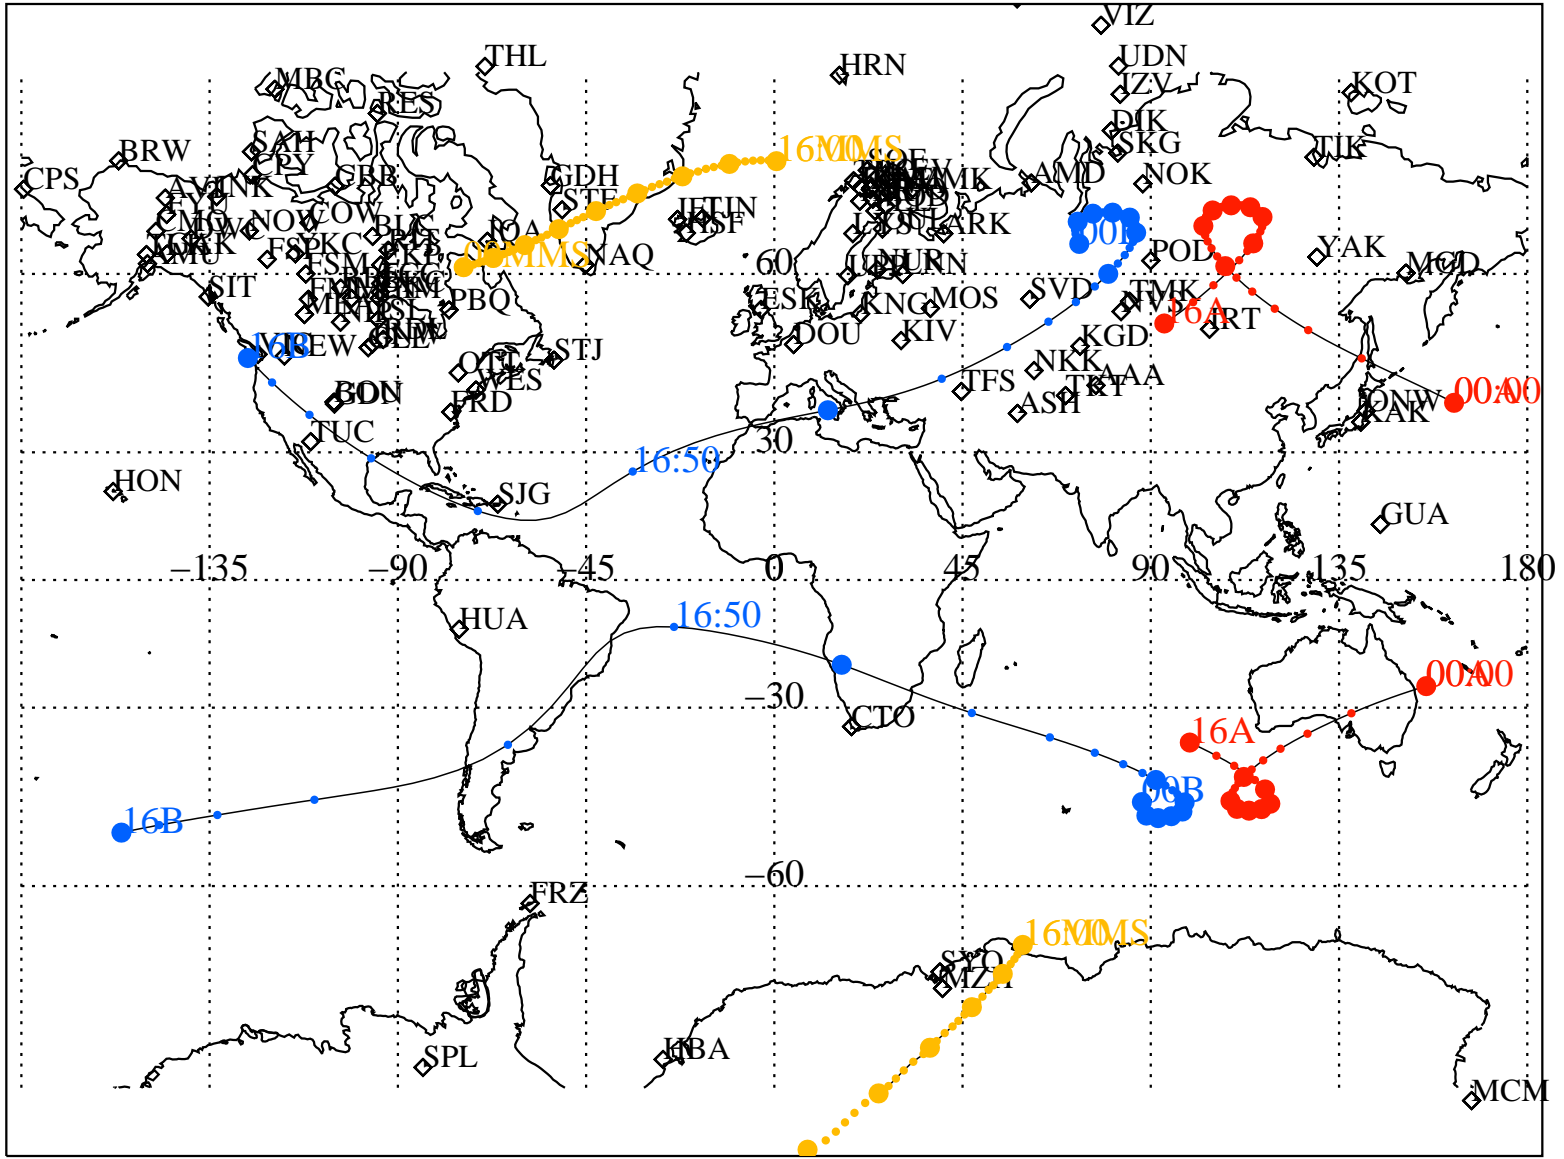

ALE  
**HELIO S/C ORBITS 2016 230 (08/17) 16:00 to 2016 231 (08/18) 00:00**

00MMS

RBSPA-A, RBSPB-B, CNOFS-CN, MMS1-MMS,