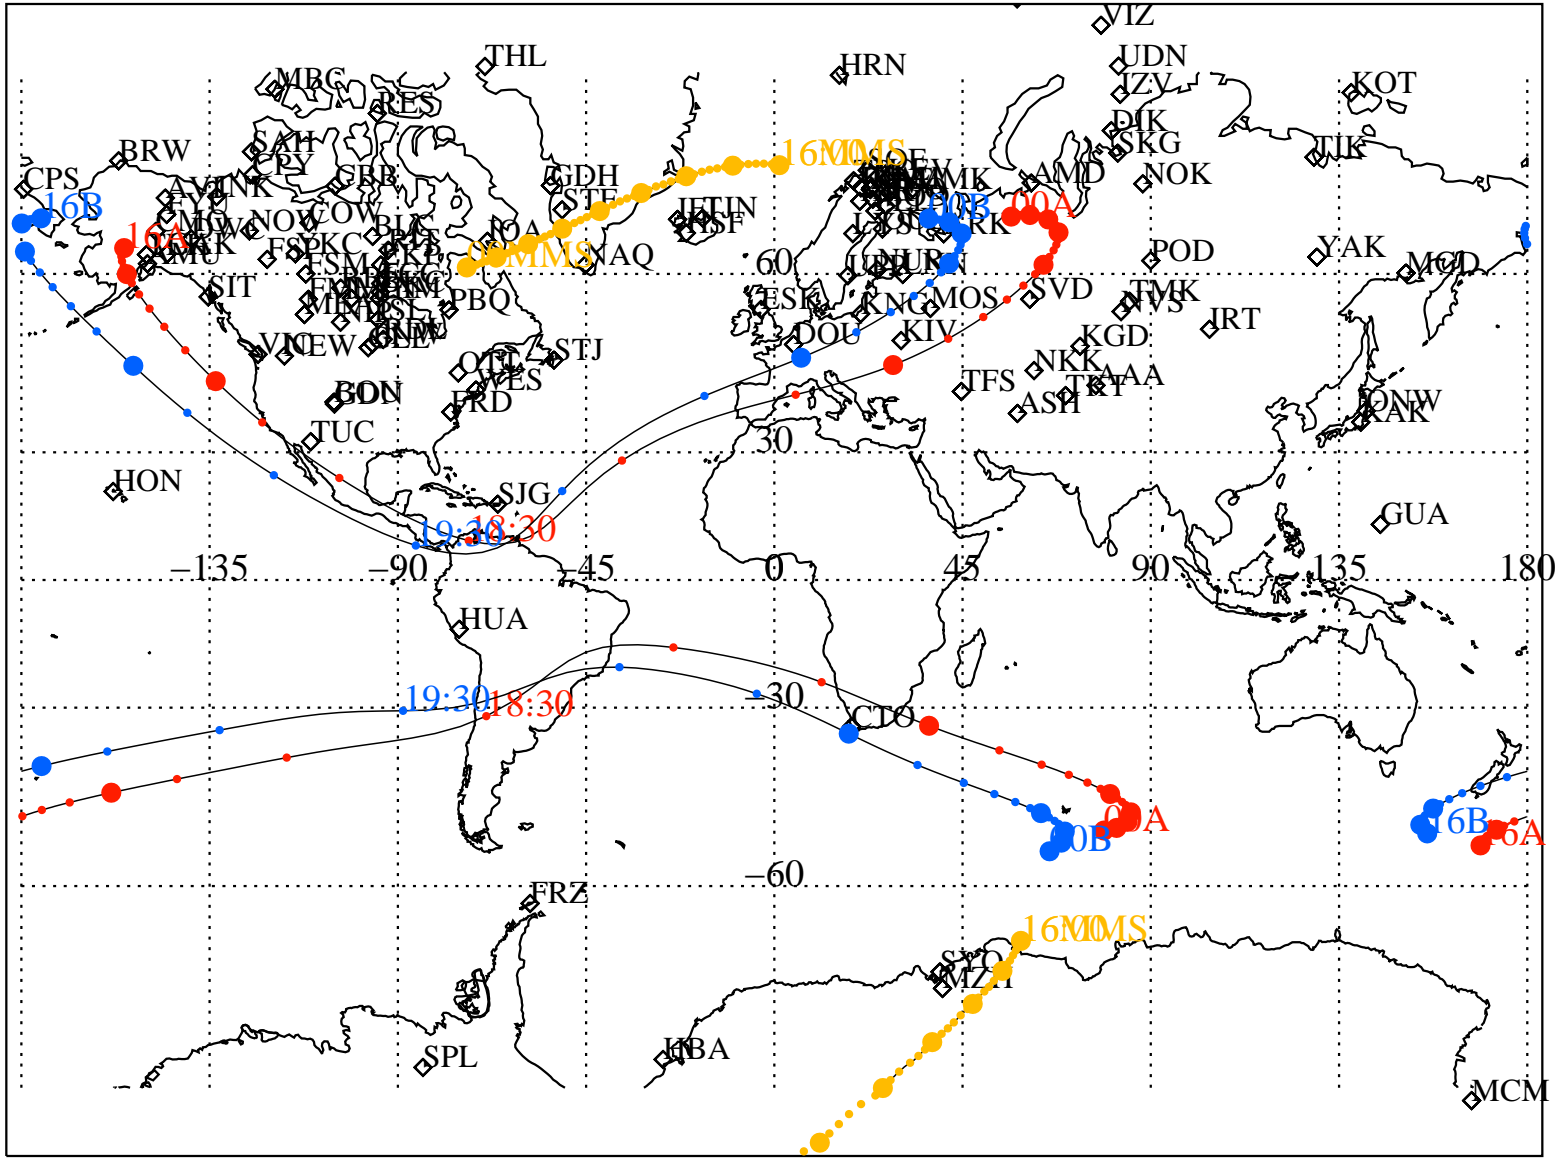

ALE
HELIO S/C ORBITS 2016 228 (08/15) 16:00 to 2016 229 (08/16) 00:00

00MMS

RBSPA-A, RBSPB-B, CNOFS-CN, MMS1-MMS,