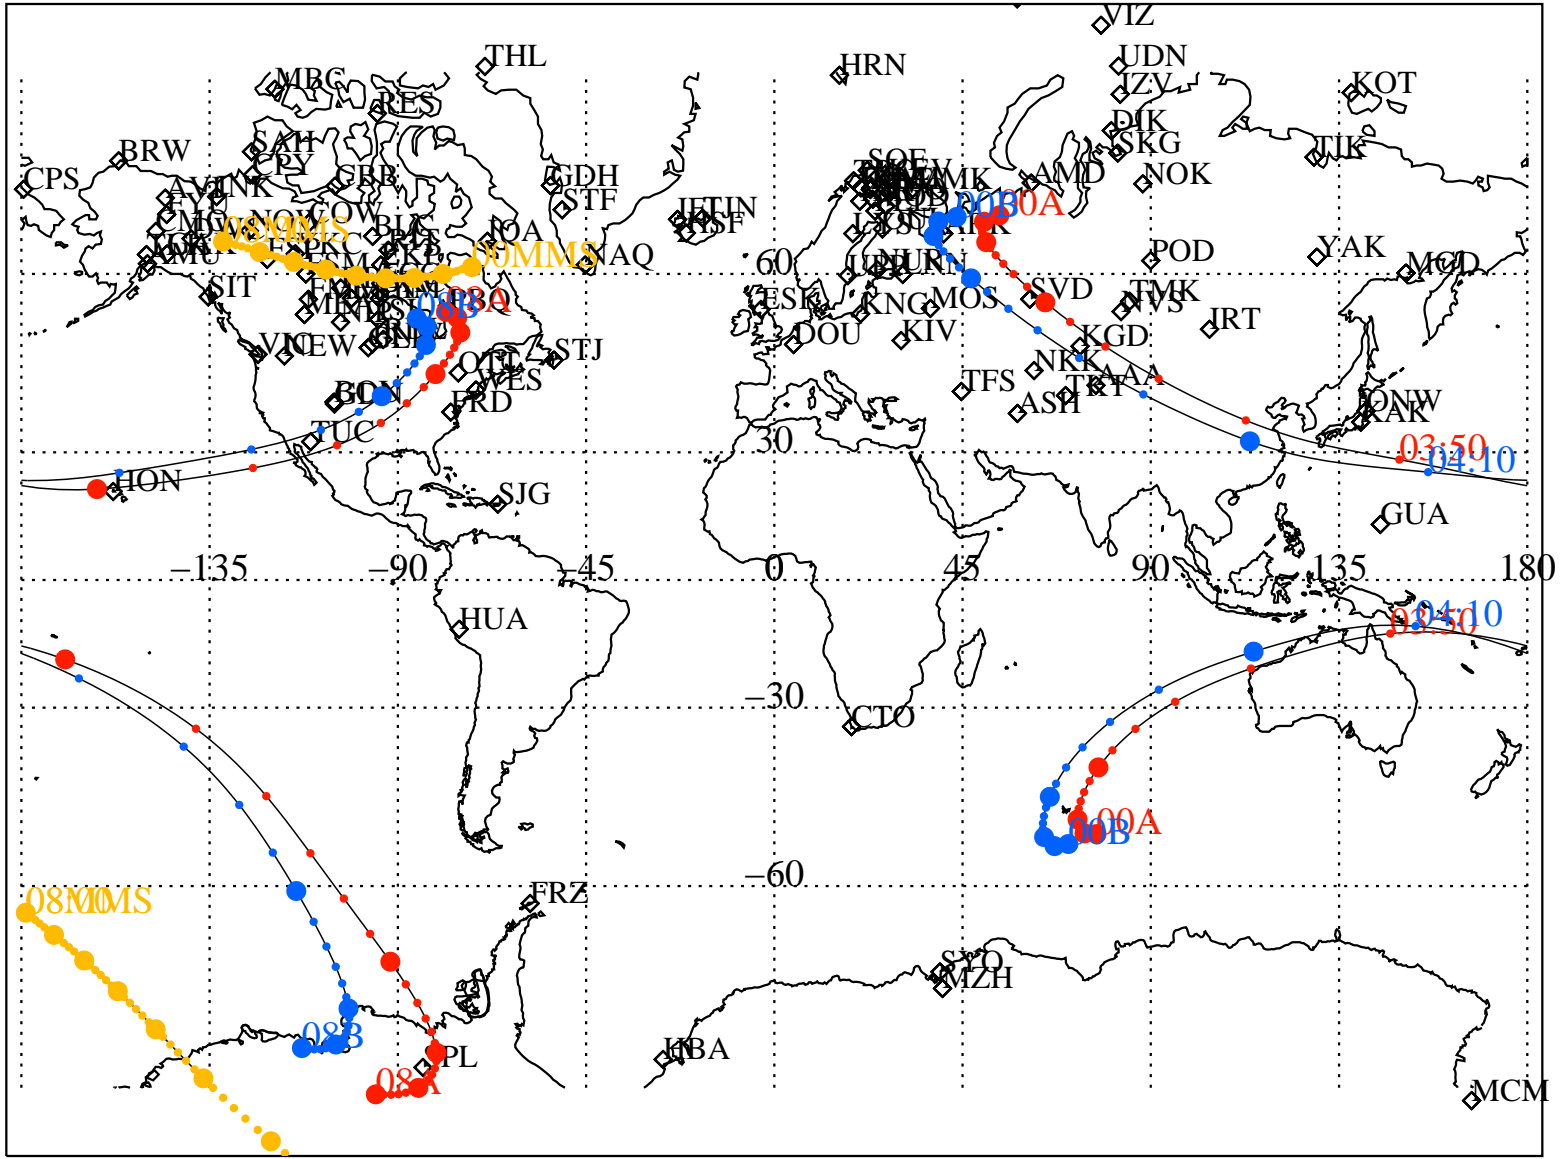

ALE
HELIO S/C ORBITS 2016 226 (08/13) 00:00 to 2016 226 (08/13) 08:00

00MMS

RBSPA-A, RBSPB-B, CNOFS-CN, MMS1-MMS,