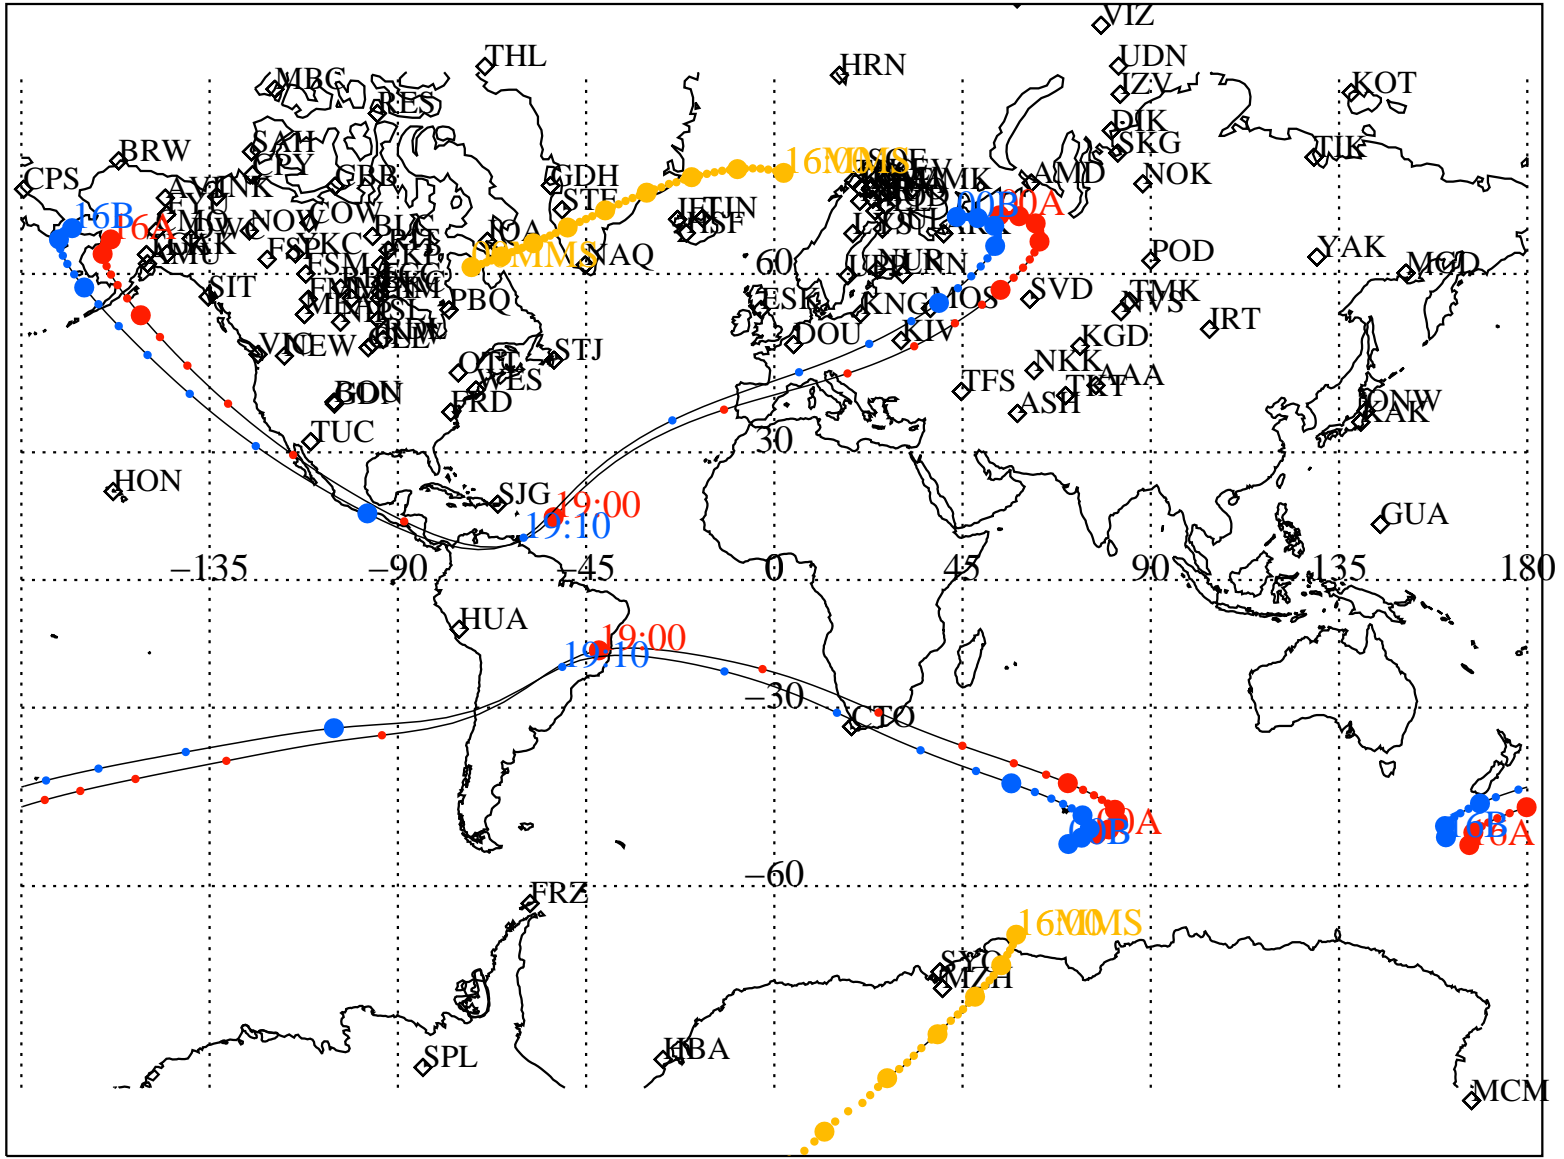

ALE  
**HELIO S/C ORBITS 2016 225 (08/12) 16:00 to 2016 226 (08/13) 00:00**

00MMS

RBSPA-A, RBSPB-B, CNOFS-CN, MMS1-MMS,