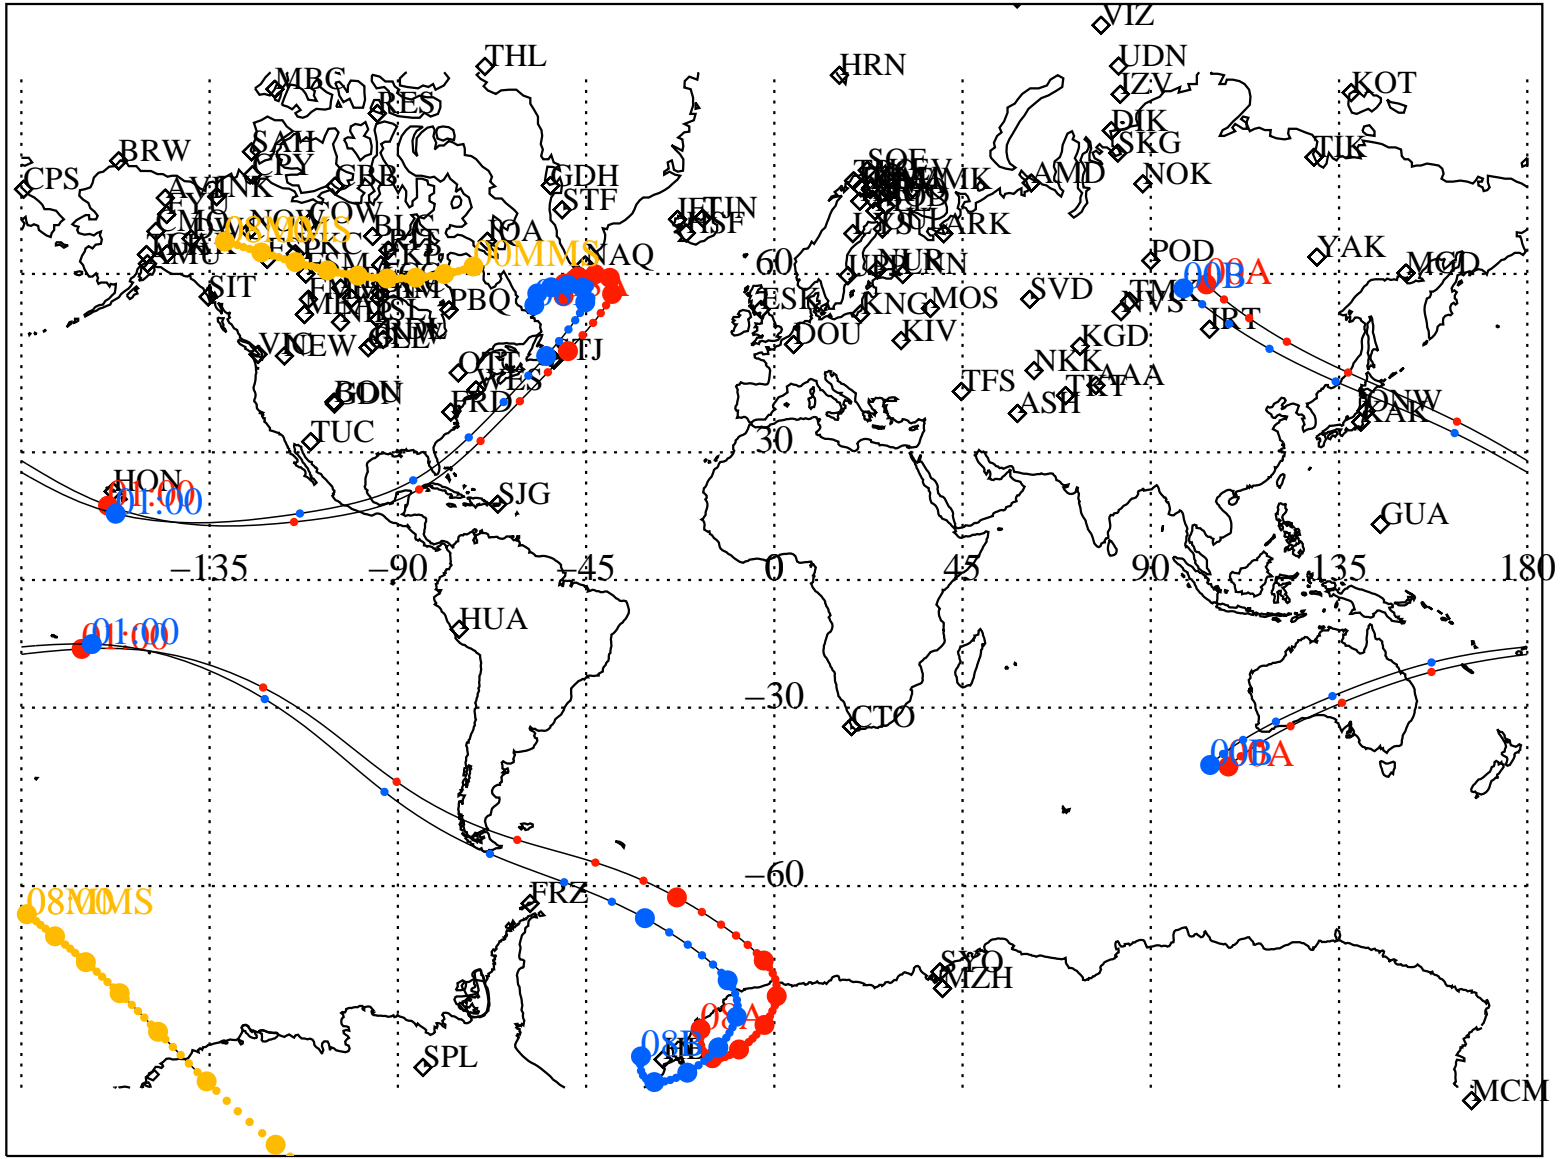

ALE
 HELIO S/C ORBITS 2016 225 (08/12) 00:00 to 2016 225 (08/12) 08:00

00MMS

RBSPA-A, RBSPB-B, CNOFS-CN, MMS1-MMS,