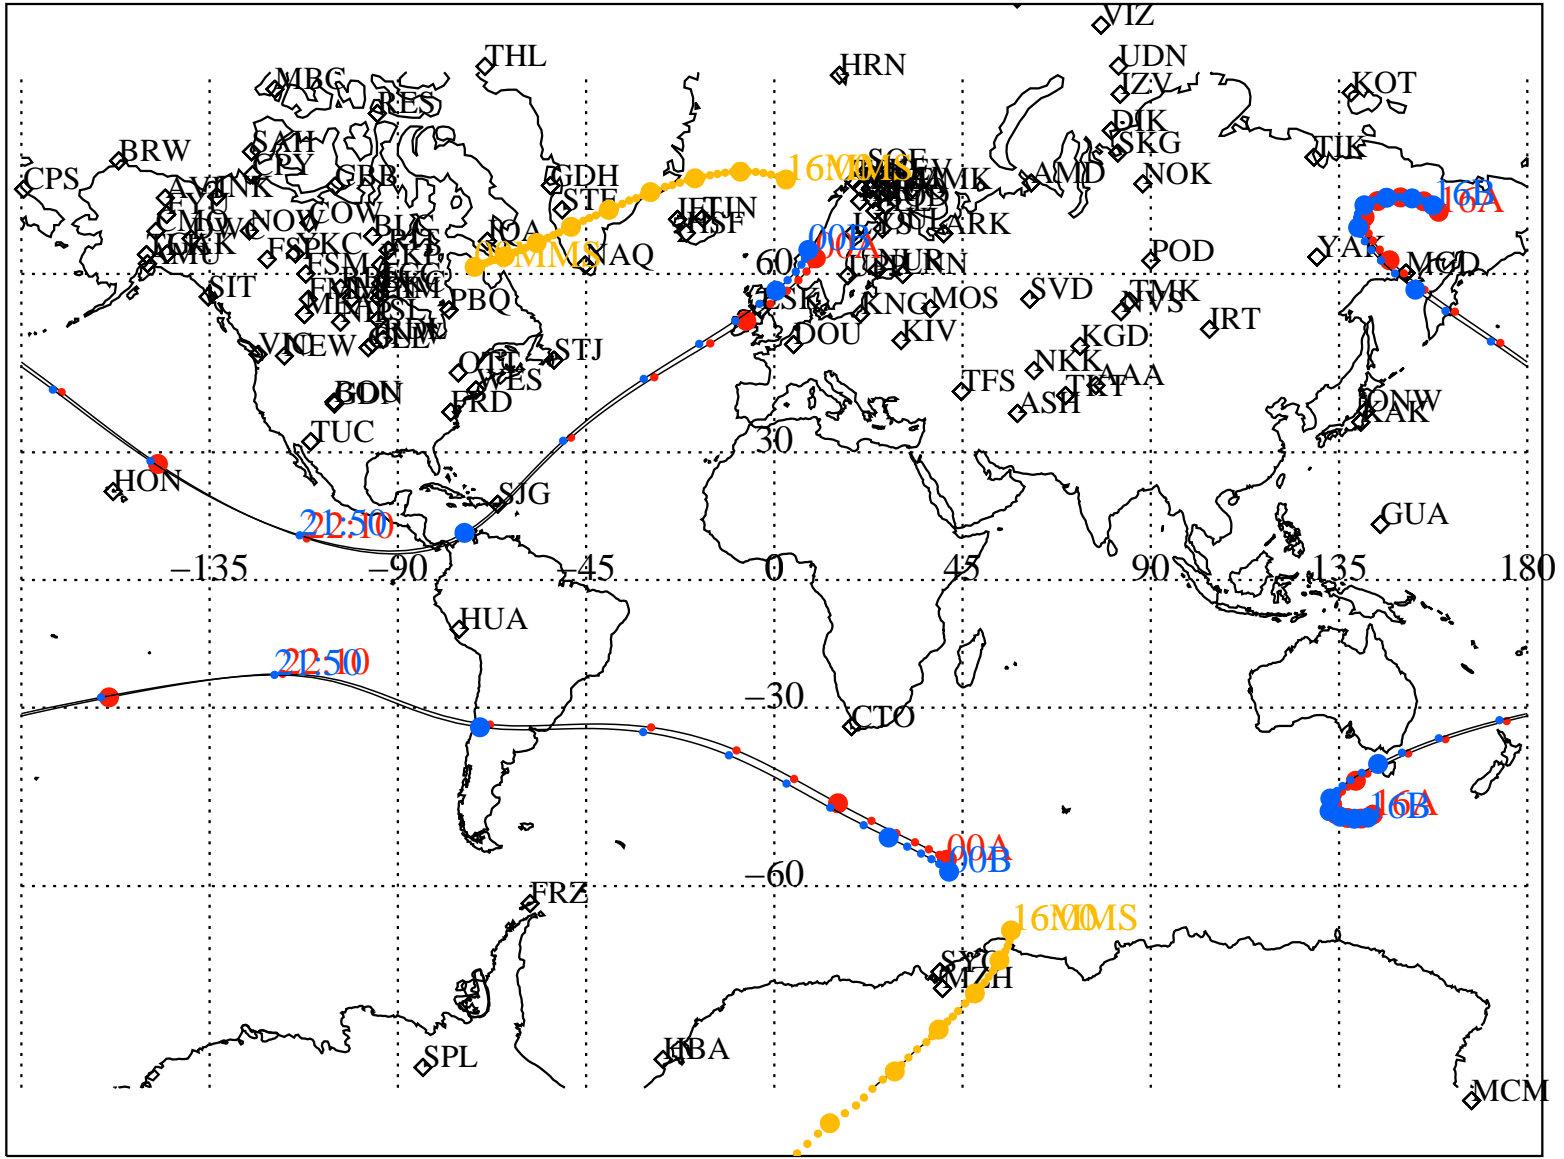

ALE  
**HELIO S/C ORBITS 2016 223 (08/10) 16:00 to 2016 224 (08/11) 00:00**

00MMS

RBSPA-A, RBSPB-B, CNOFS-CN, MMS1-MMS,