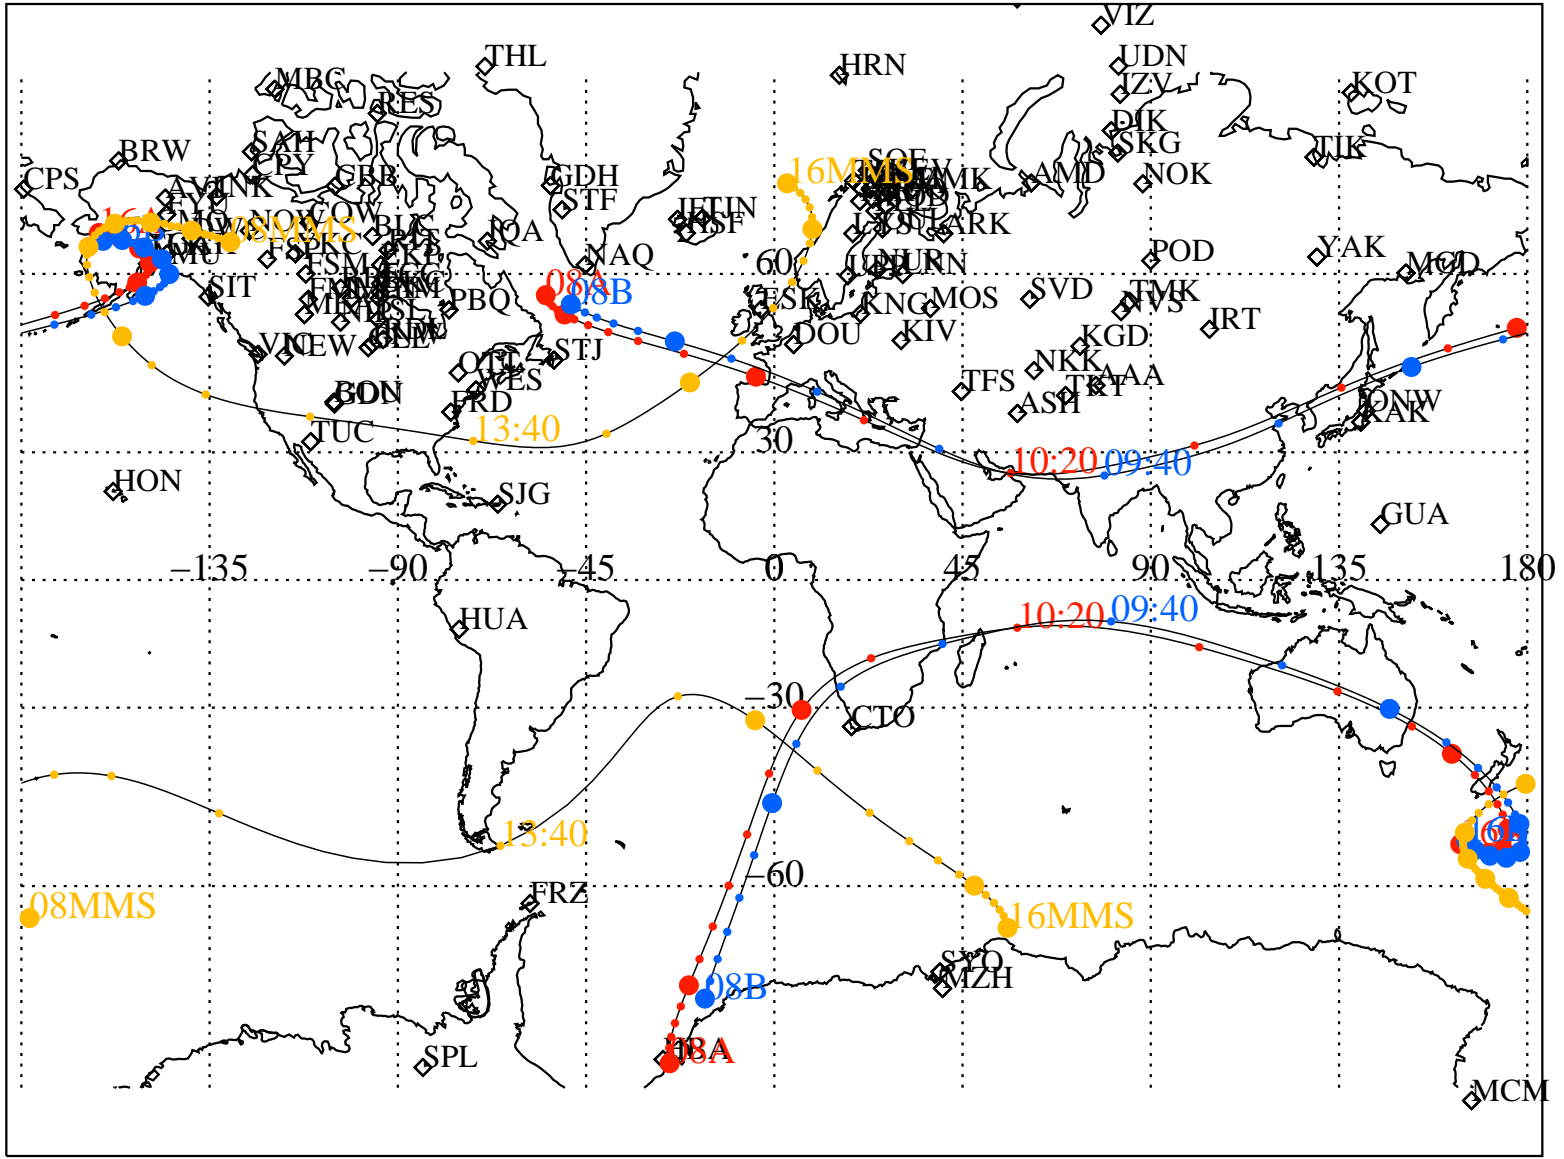

ALE  
**HELIO S/C ORBITS 2016 222 (08/09) 08:00 to 2016 222 (08/09) 16:00**

RBSPA-A, RBSPB-B, CNOFS-CN, MMS1-MMS,