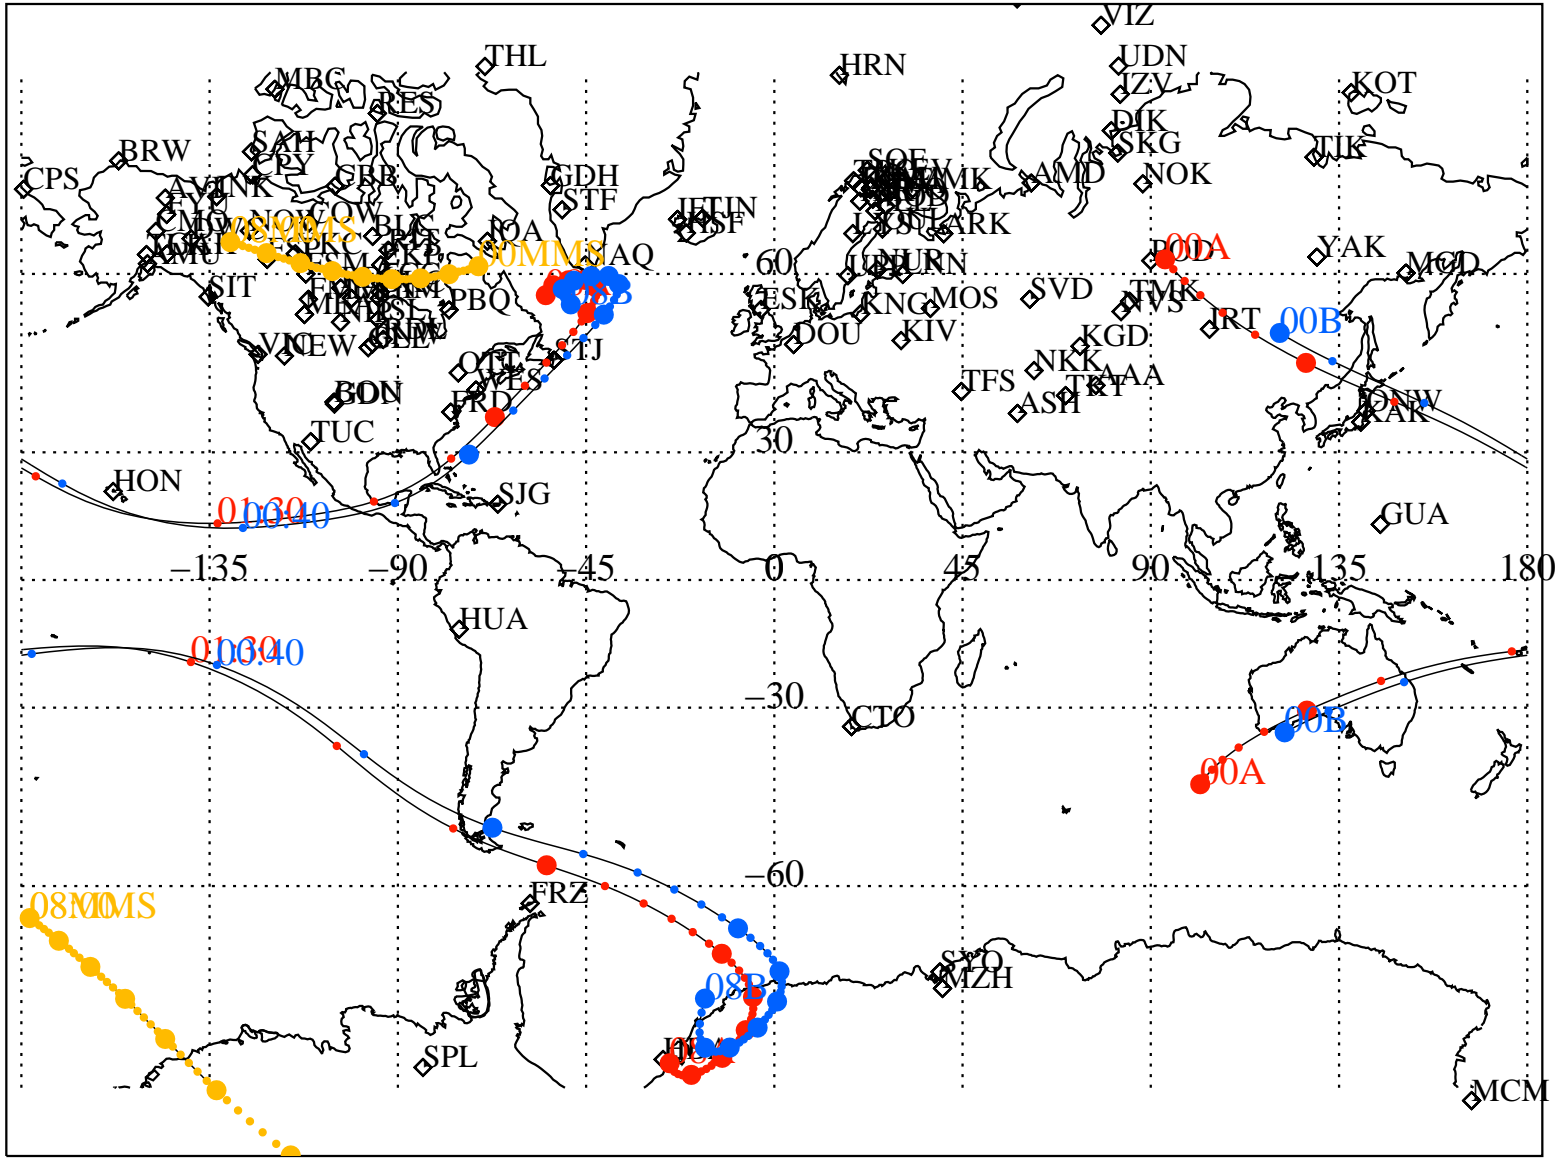

ALE
 HELIO S/C ORBITS 2016 222 (08/09) 00:00 to 2016 222 (08/09) 08:00

00MMS

RBSPA-A, RBSPB-B, CNOFS-CN, MMS1-MMS,