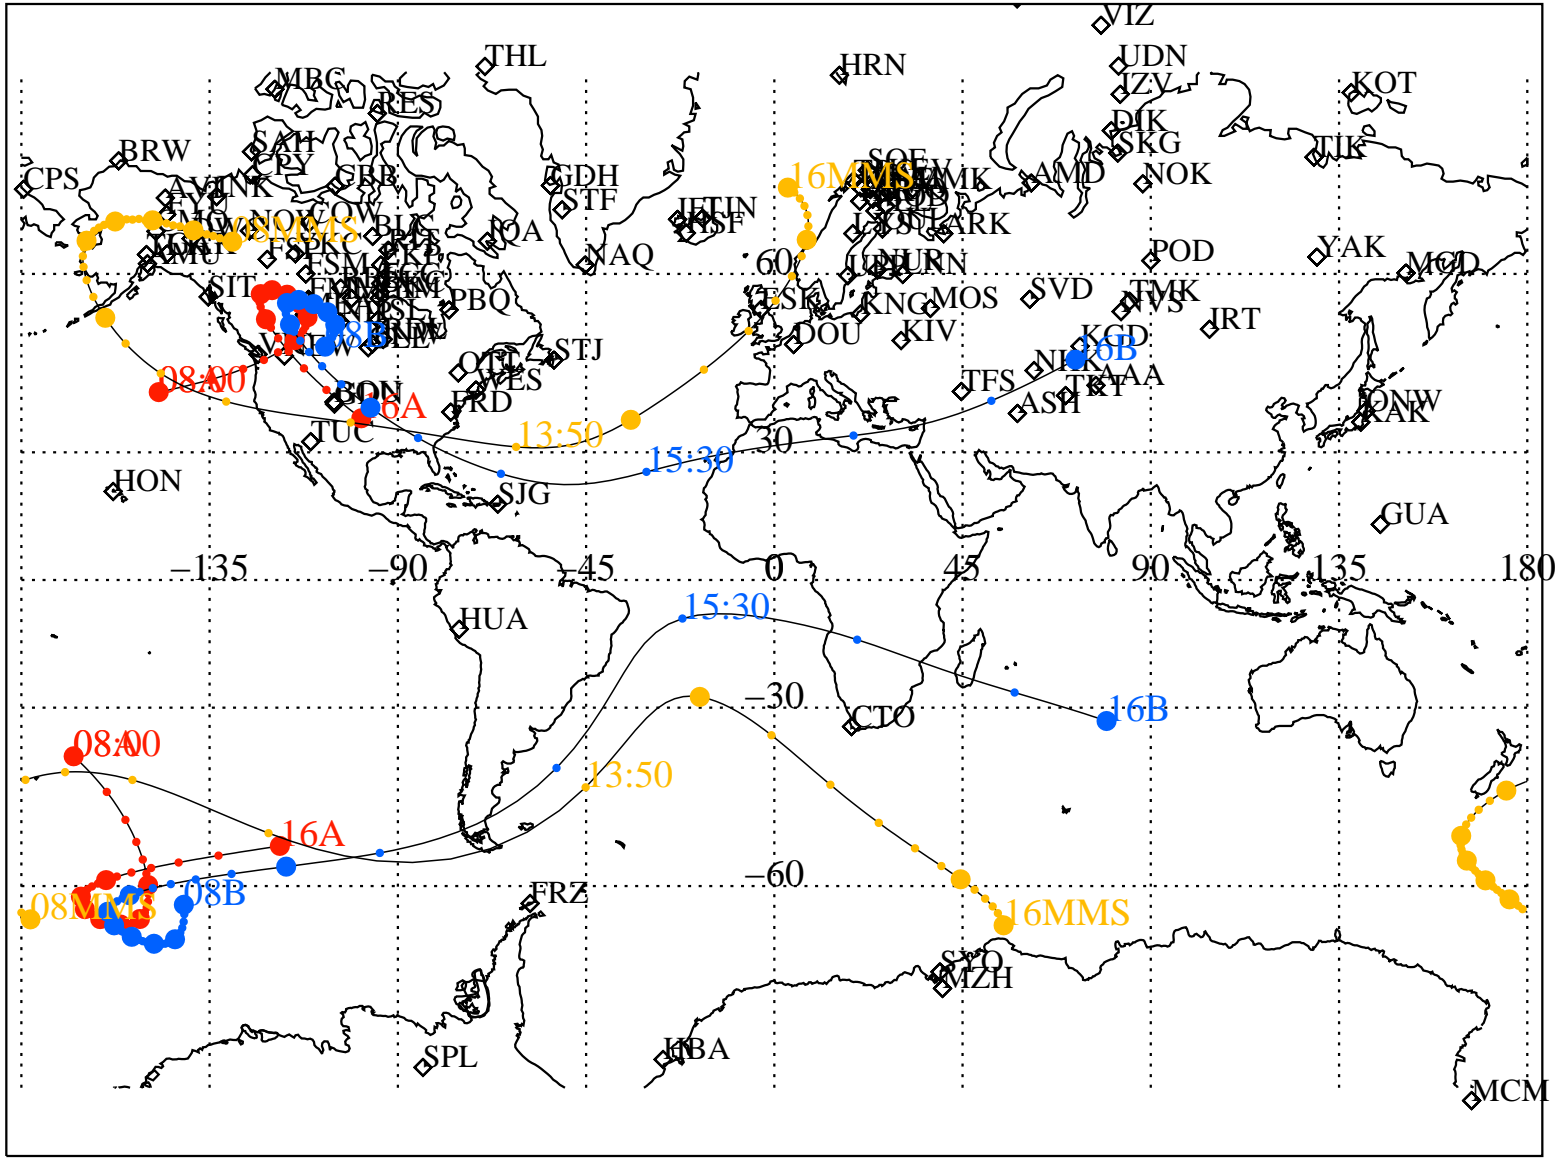

ALE
HELIO S/C ORBITS 2016 221 (08/08) 08:00 to 2016 221 (08/08) 16:00

RBSPA-A, RBSPB-B, CNOFS-CN, MMS1-MMS,