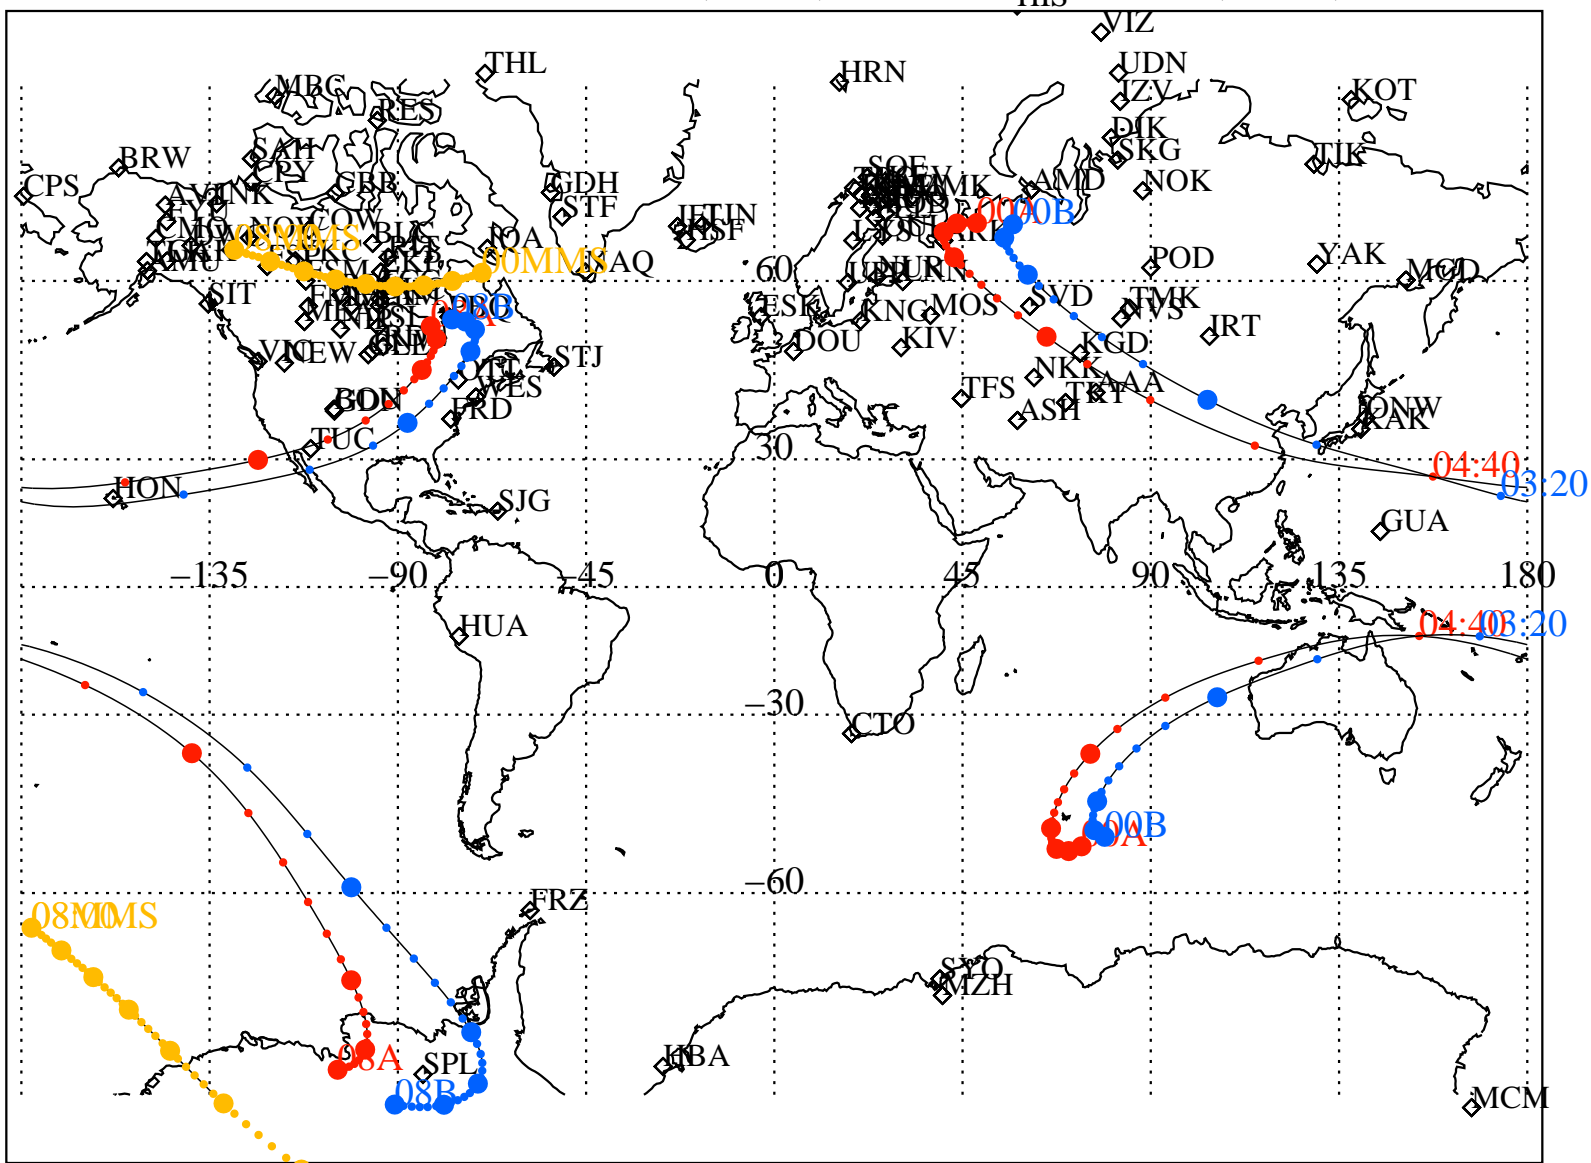

ALE
HELIO S/C ORBITS 2016 220 (08/07) 00:00 to 2016 220 (08/07) 08:00

00MMS

RBSPA-A, RBSPB-B, CNOFS-CN, MMS1-MMS,