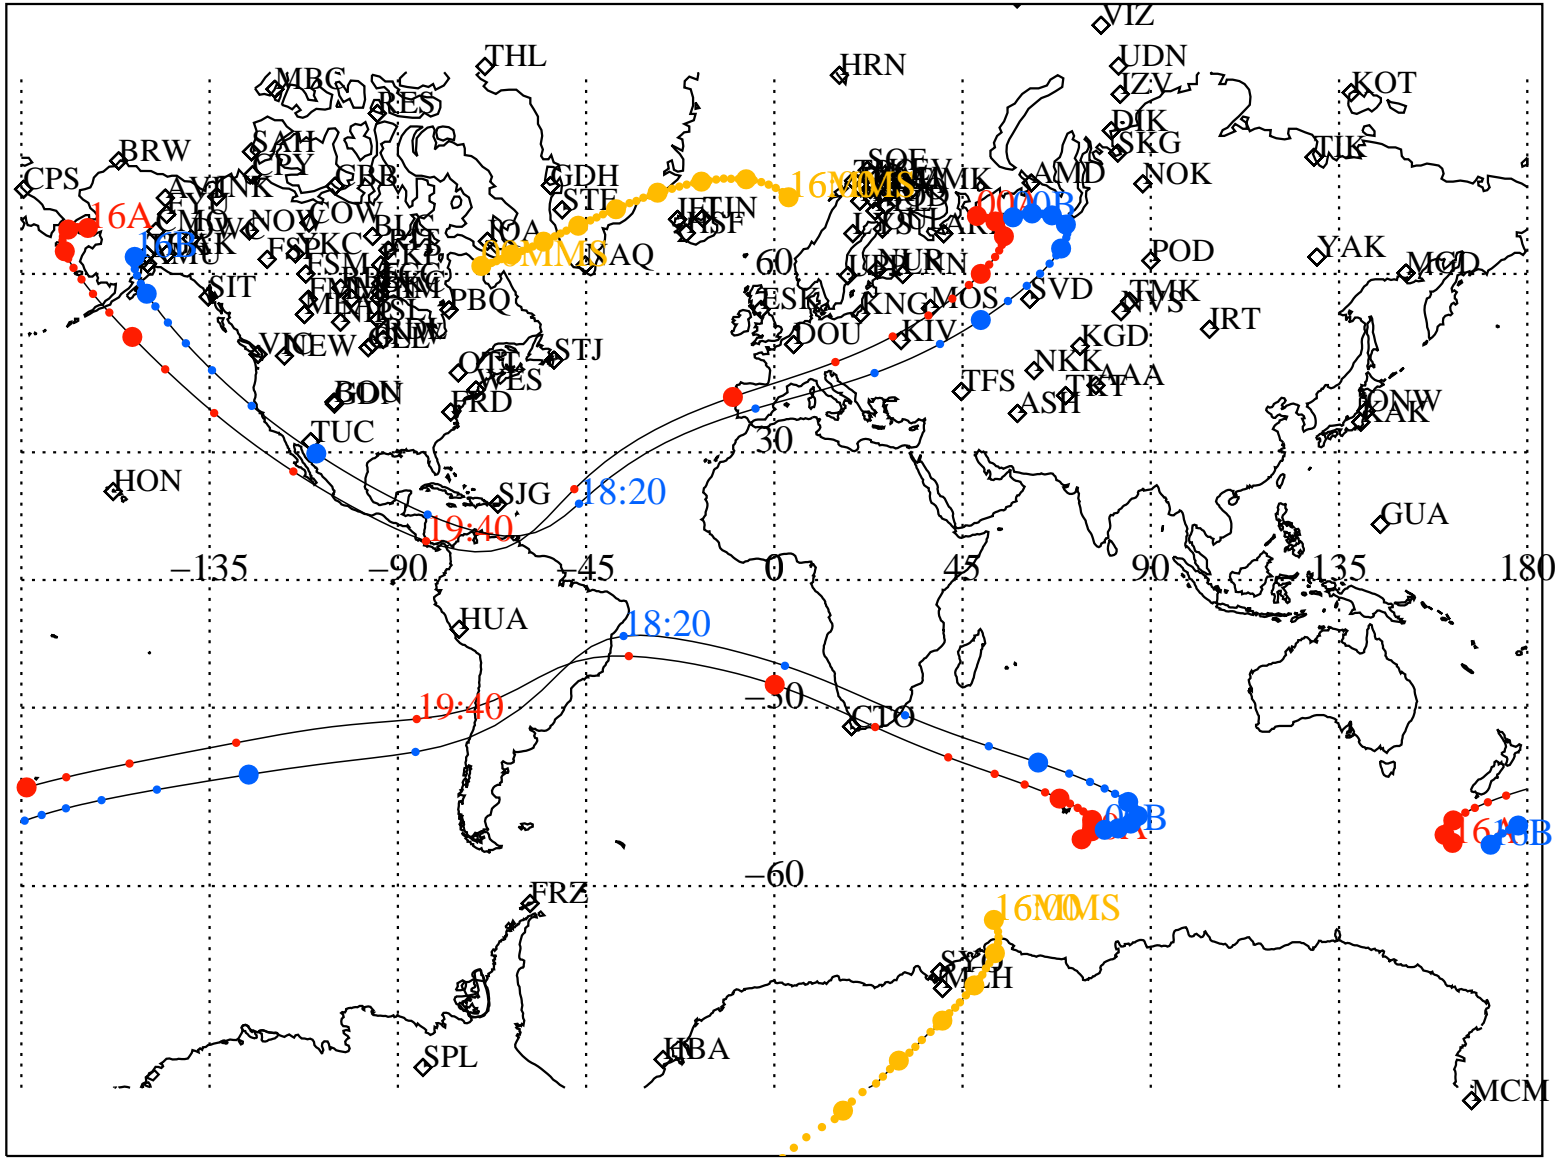

ALE
HELIO S/C ORBITS 2016 219 (08/06) 16:00 to 2016 220 (08/07) 00:00

00MMS

RBSPA-A, RBSPB-B, CNOFS-CN, MMS1-MMS,