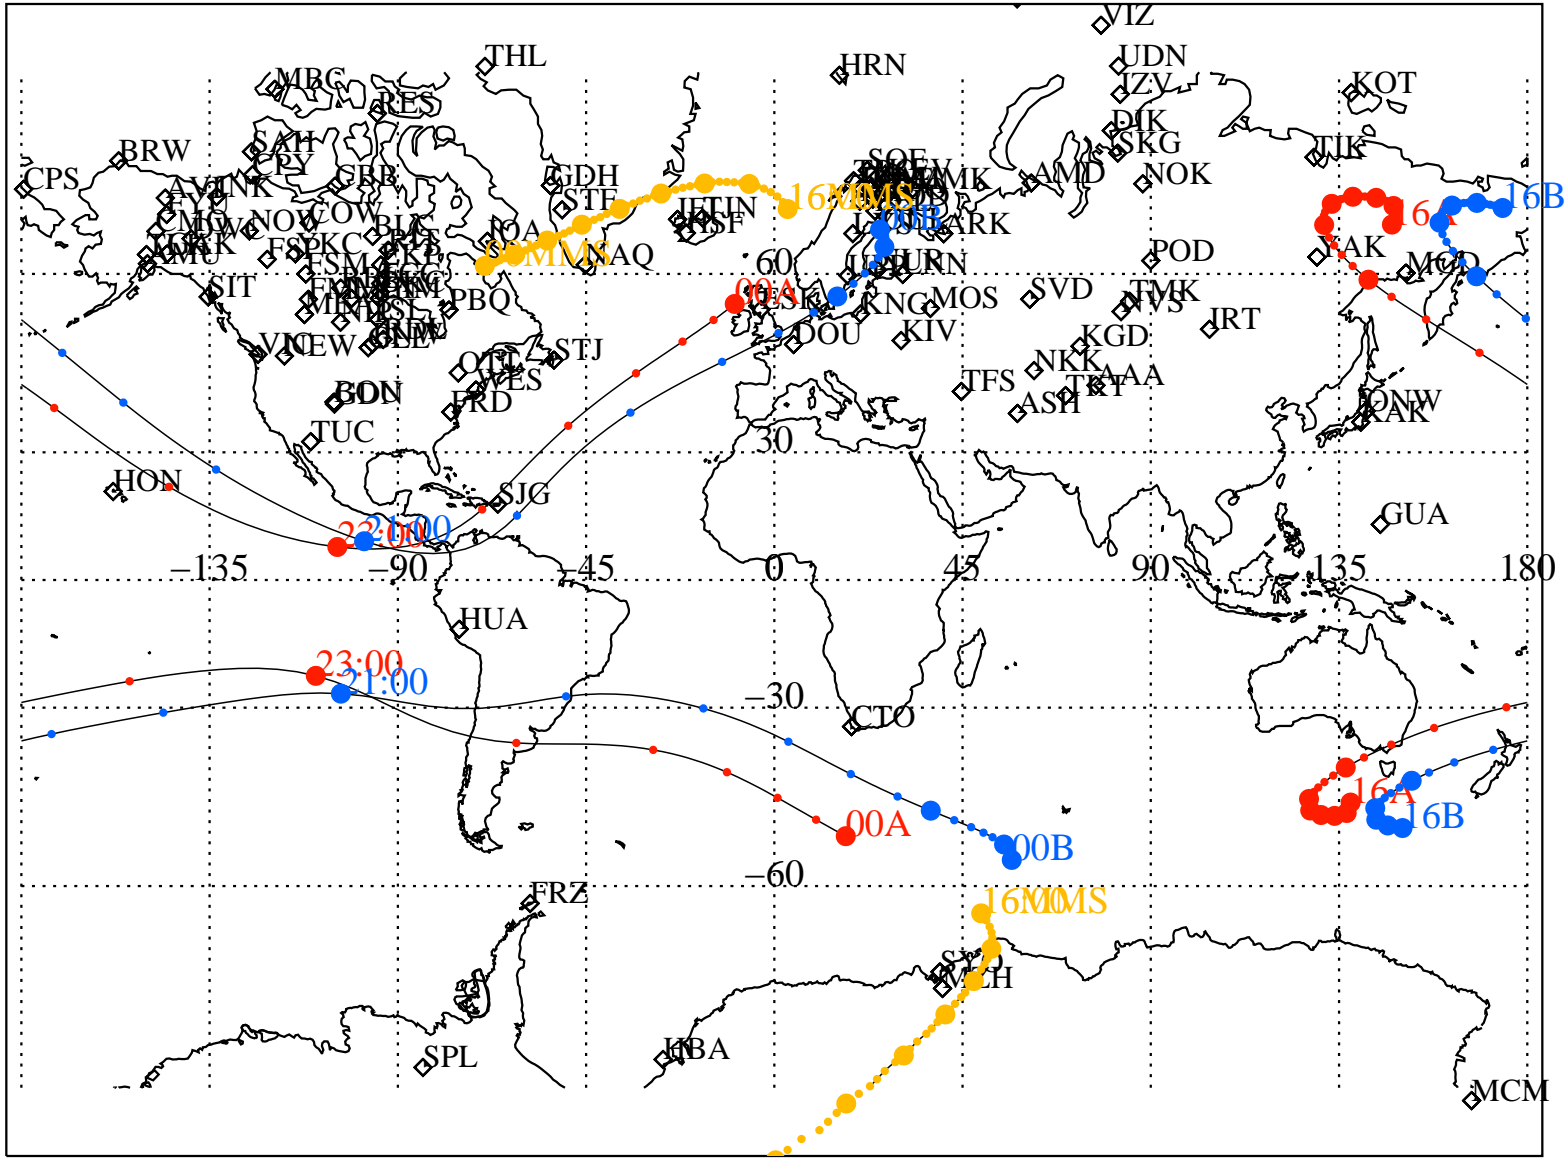

ALE  
**HELIO S/C ORBITS 2016 217 (08/04) 16:00 to 2016 218 (08/05) 00:00**

00MMS

RBSPA-A, RBSPB-B, CNOFS-CN, MMS1-MMS,