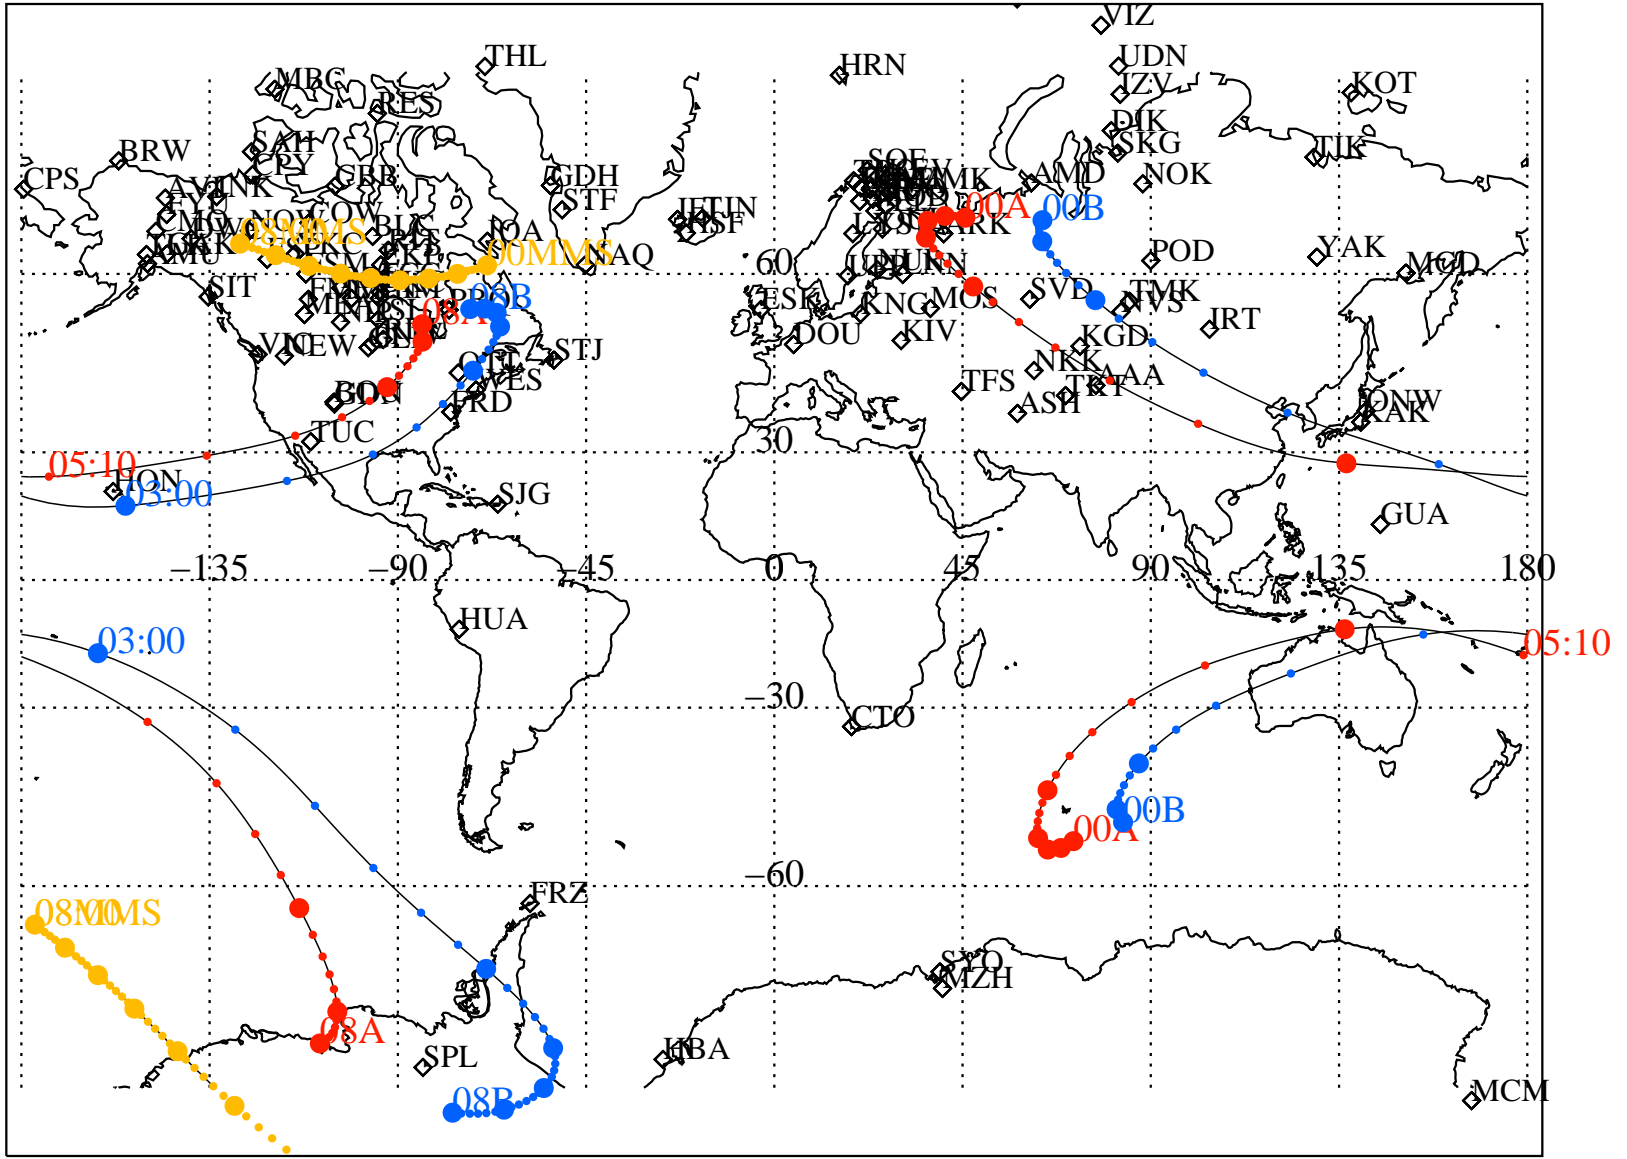

ALE
 HELIO S/C ORBITS 2016 217 (08/04) 00:00 to 2016 217 (08/04) 08:00

00MMS

RBSPA-A, RBSPB-B, CNOFS-CN, MMS1-MMS,