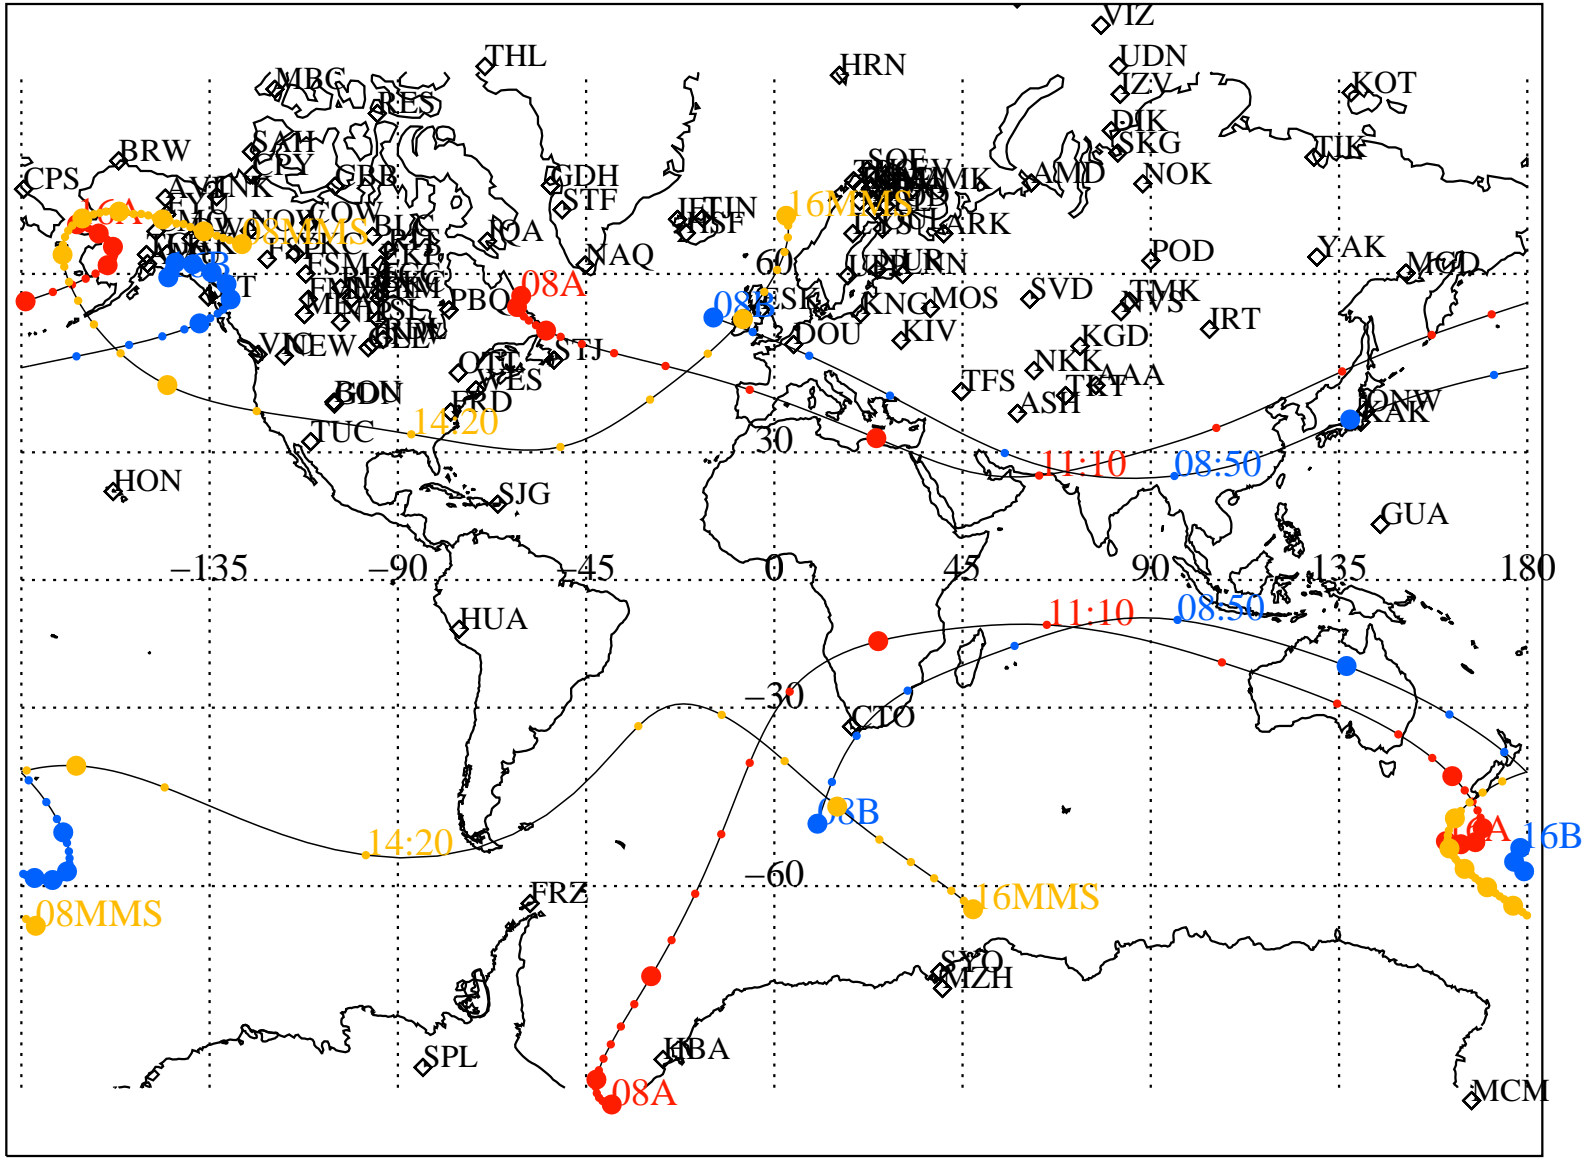

ALE
 HELIO S/C ORBITS 2016 216 (08/03) 08:00 to 2016 216 (08/03) 16:00

RBSPA-A, RBSPB-B, CNOFS-CN, MMS1-MMS,