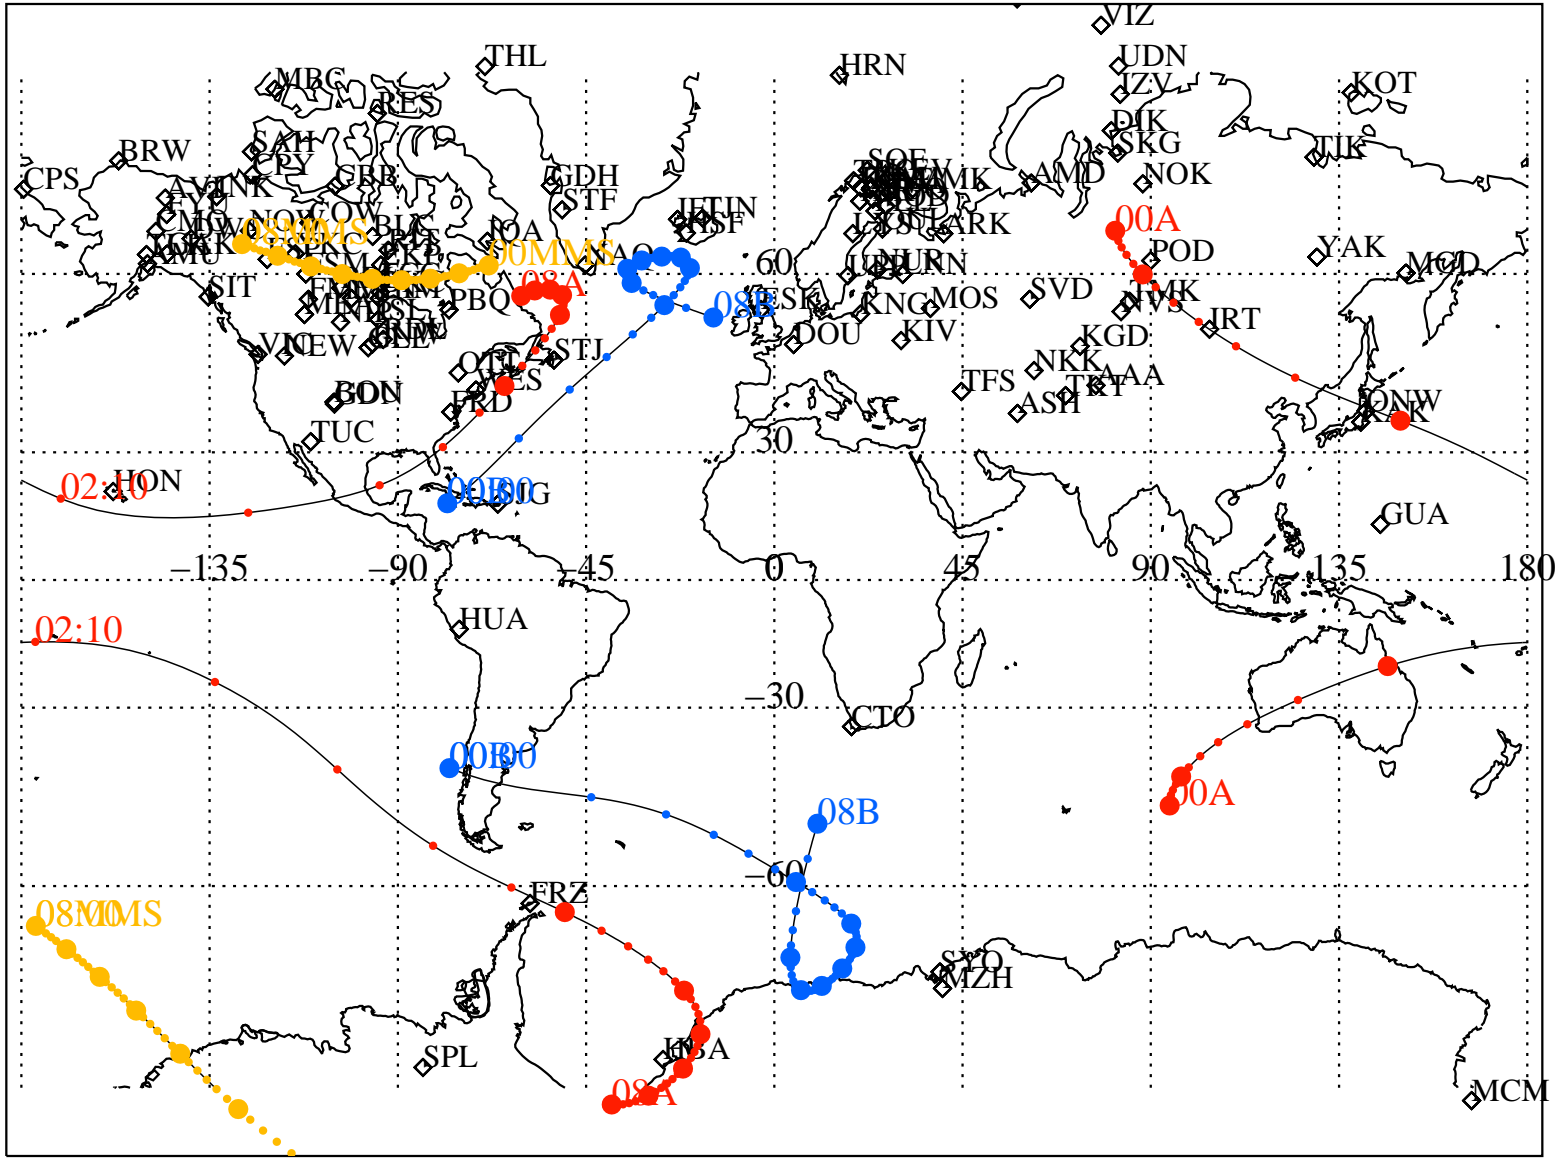

ALE
 HELIO S/C ORBITS 2016 216 (08/03) 00:00 to 2016 216 (08/03) 08:00

00MMS

RBSPA-A, RBSPB-B, CNOFS-CN, MMS1-MMS,