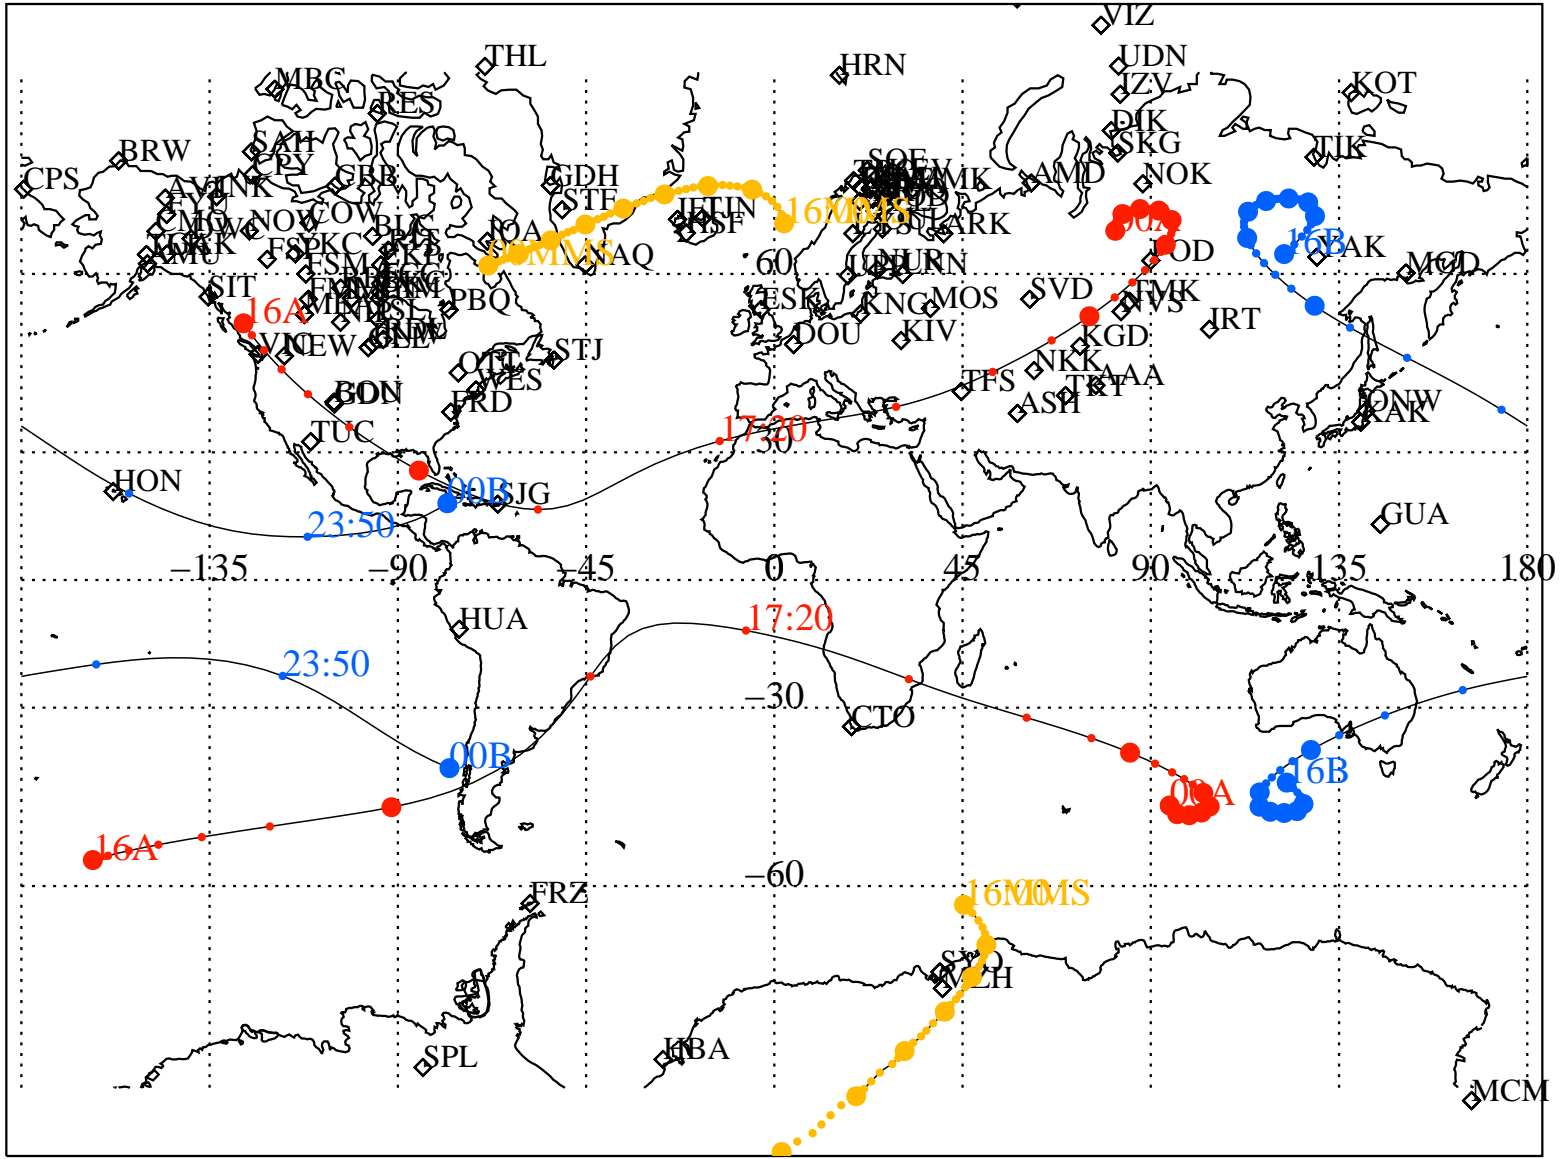

ALE  
**HELIO S/C ORBITS 2016 215 (08/02) 16:00 to 2016 216 (08/03) 00:00**

00MMS

RBSPA-A, RBSPB-B, CNOFS-CN, MMS1-MMS,