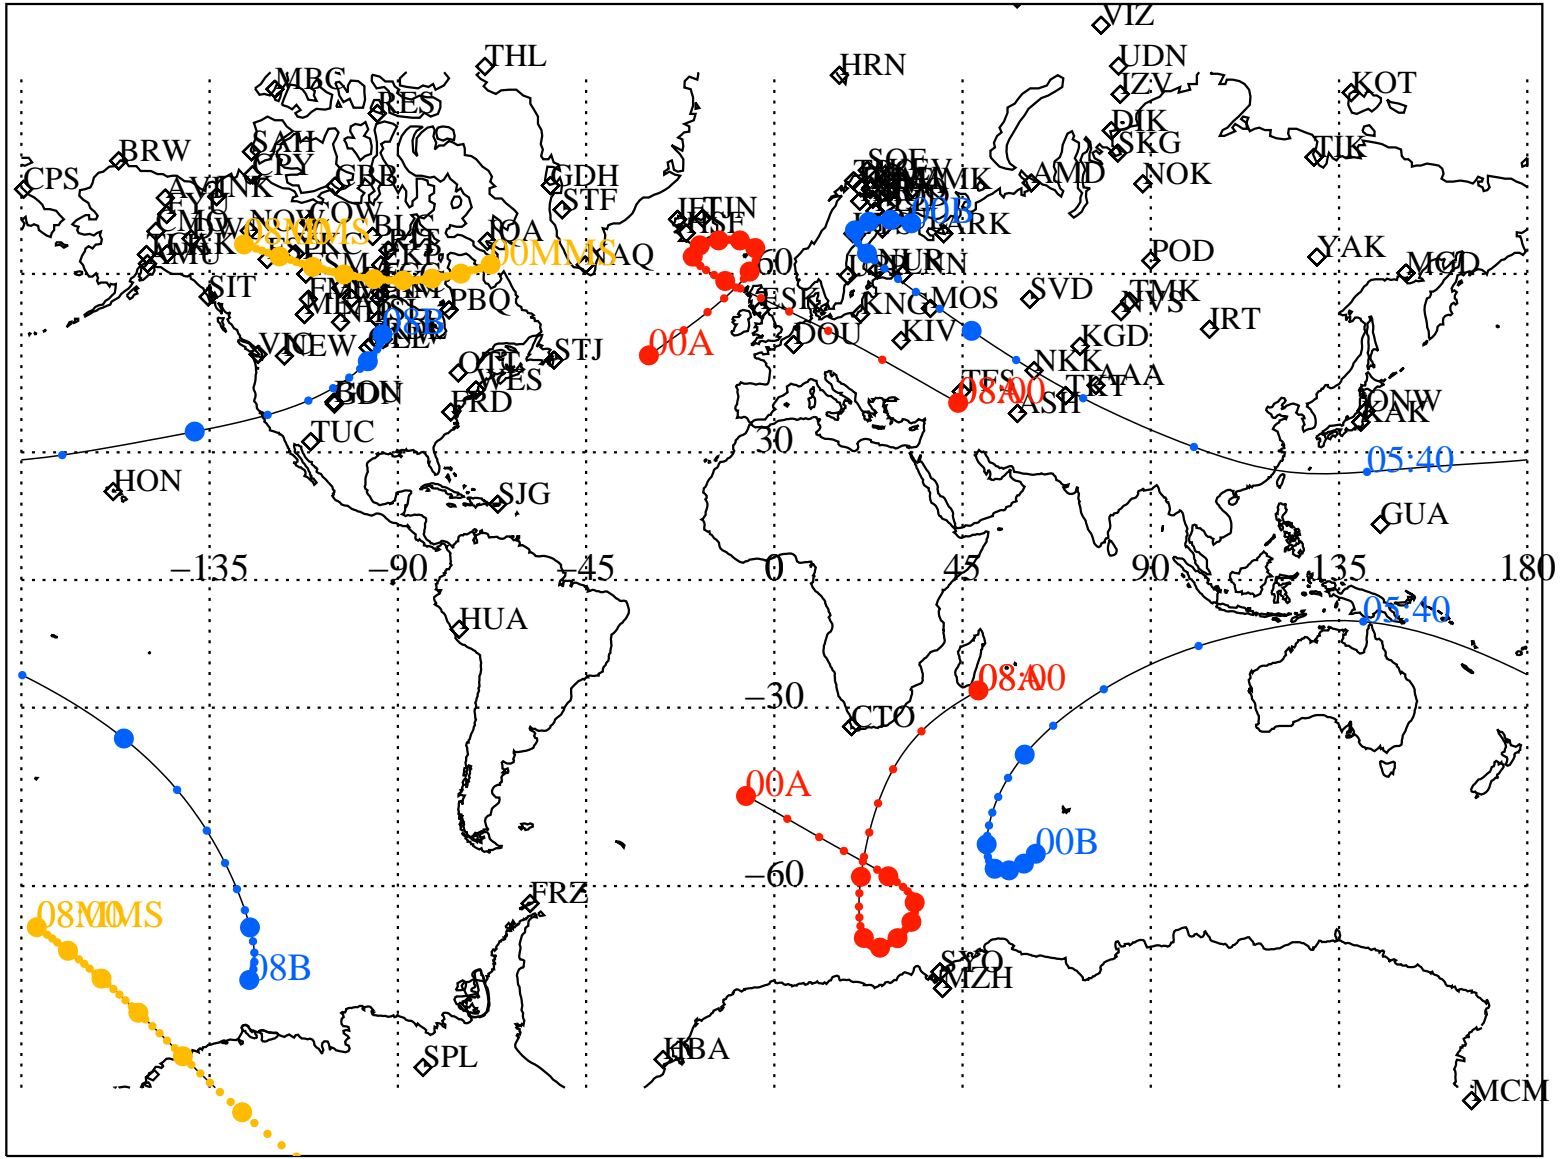

ALE
HELIO S/C ORBITS 2016 215 (08/02) 00:00 to 2016 215 (08/02) 08:00

00MMS

RBSPA-A, RBSPB-B, CNOFS-CN, MMS1-MMS,