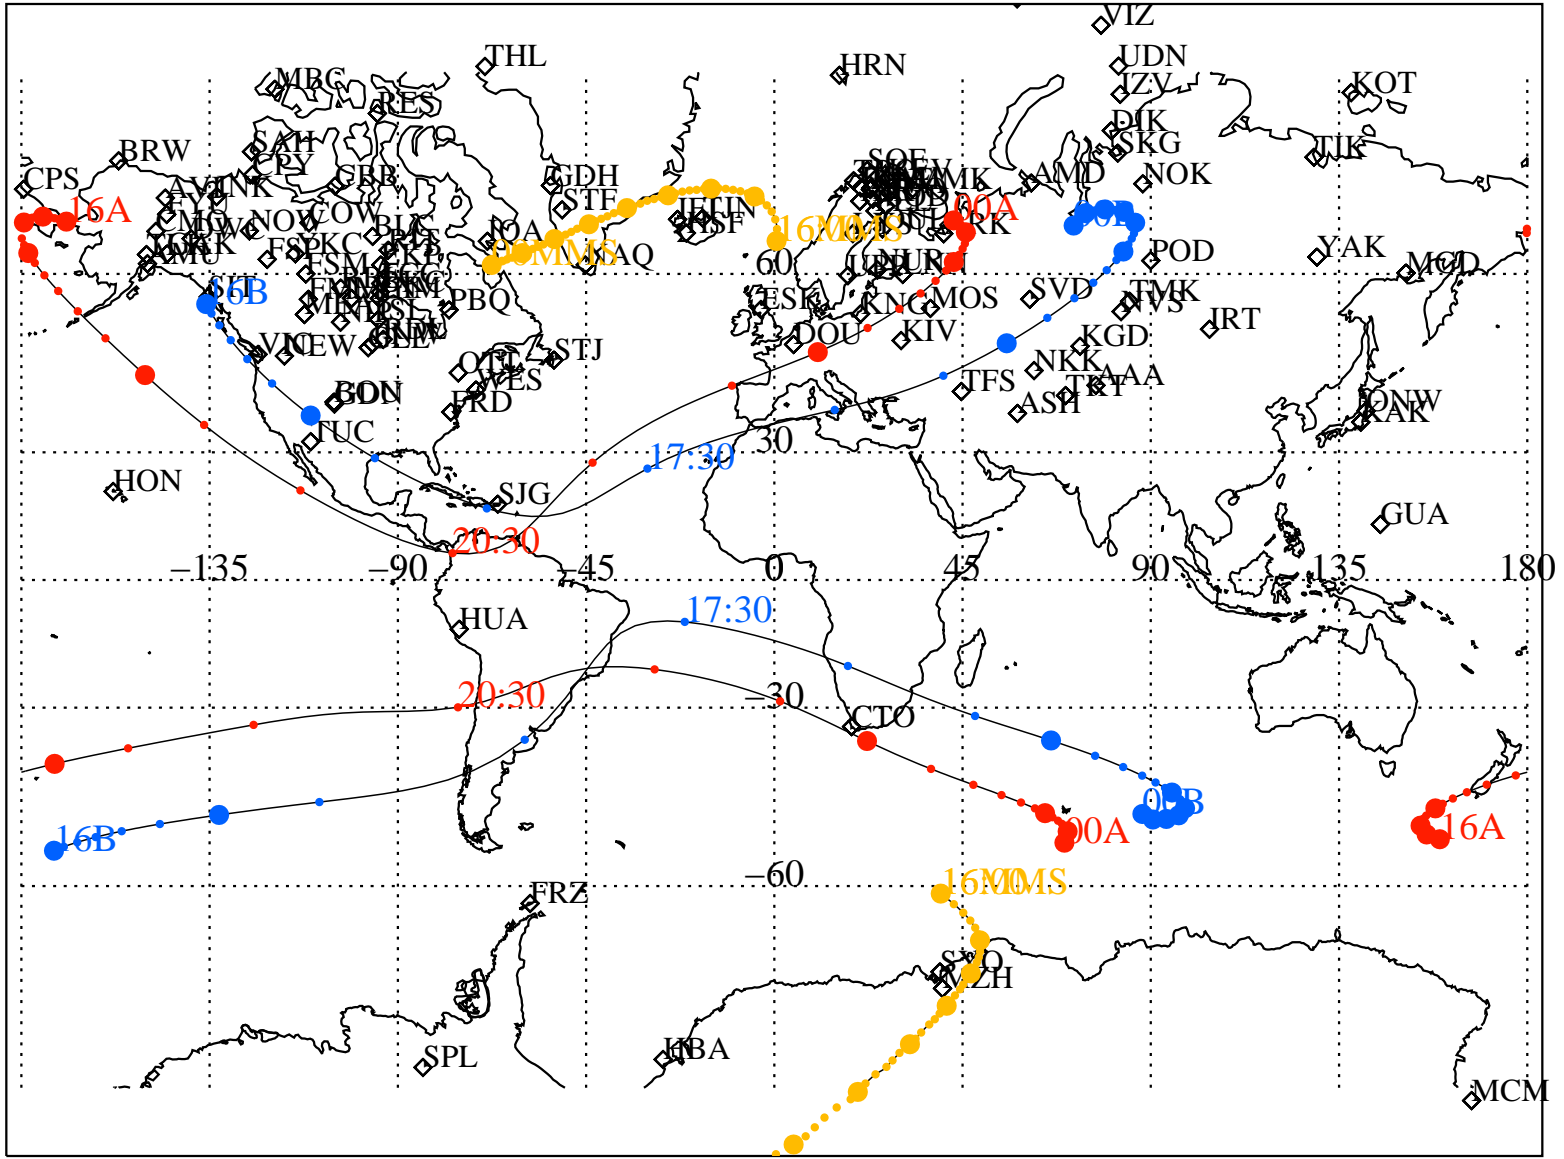

ALE
HELIO S/C ORBITS 2016 213 (07/31) 16:00 to 2016 214 (08/01) 00:00

00MMS

RBSPA-A, RBSPB-B, CNOFS-CN, MMS1-MMS,