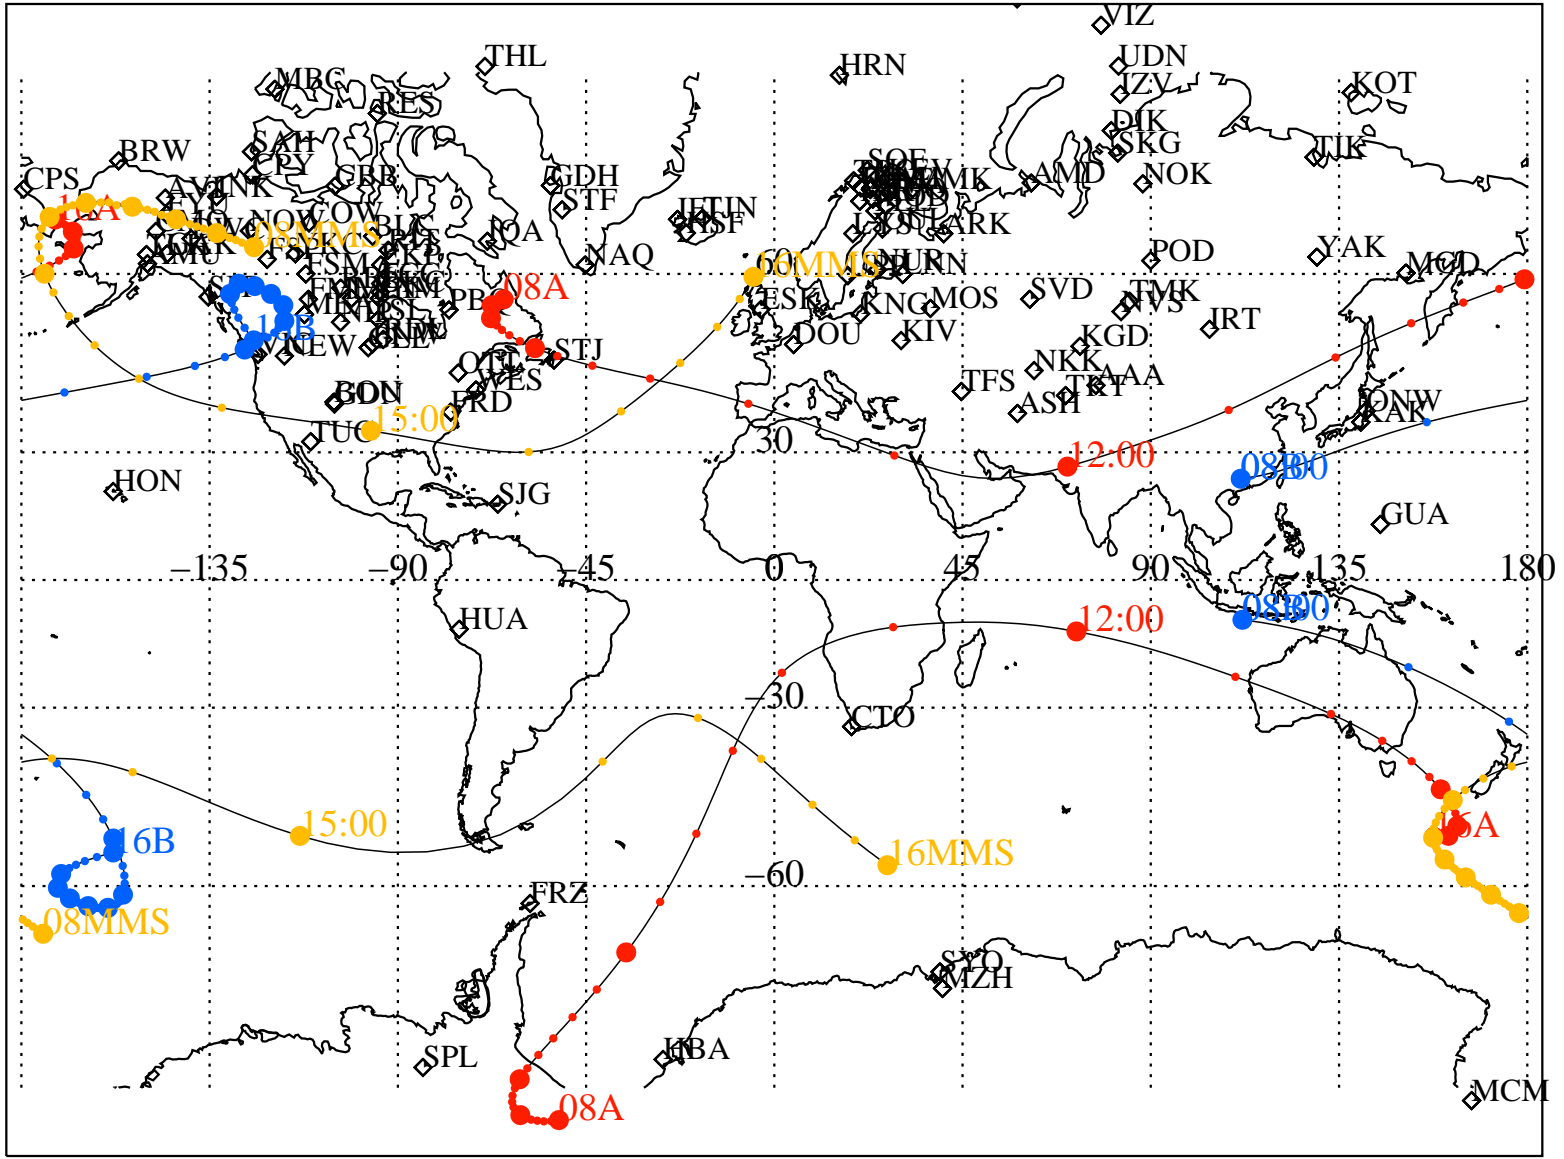

ALE
HELIO S/C ORBITS 2016 210 (07/28) 08:00 to 2016 210 (07/28) 16:00

RBSPA-A, RBSPB-B, CNOFS-CN, MMS1-MMS,