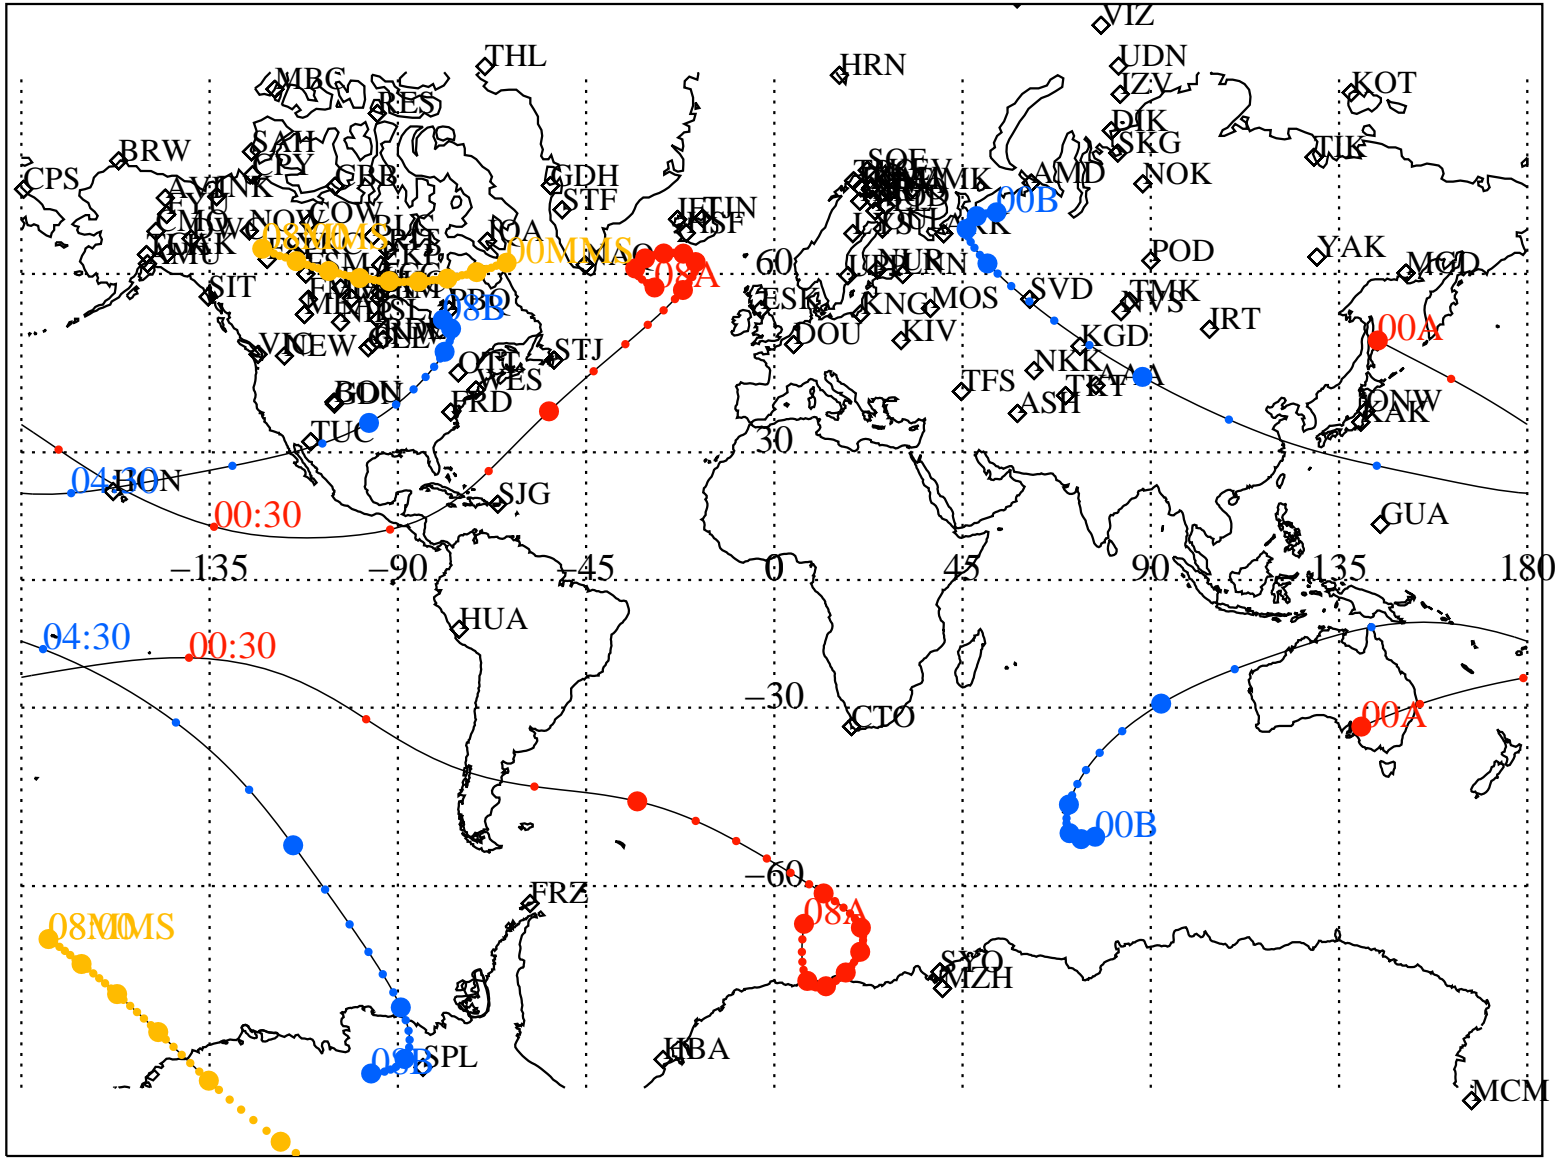

ALE
 HELIO S/C ORBITS 2016 206 (07/24) 00:00 to 2016 206 (07/24) 08:00

00MMS

RBSPA-A, RBSPB-B, CNOFS-CN, MMS1-MMS,